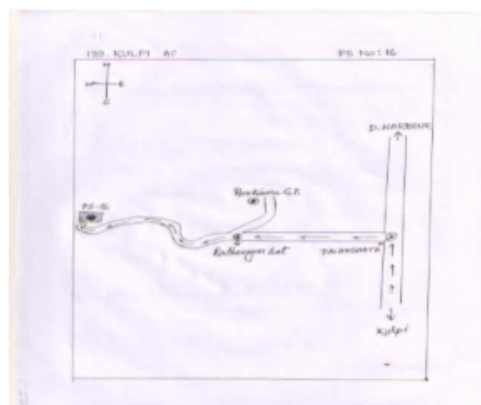

নির্বাচক নিবন্ধন আধিকারিকের স্বাক্ষর

Nazri Naksha

Google Map View

Polling Station Building Front View

Polling Station Front View

Cad View

Key MAP View

1 নাম : সহিফুর বিবি সেখ স্বামীর নাম: সুলতান সেখ বাড়ির নং : n0060 বয়স : 72 লিঙ্গ : মহিলা	DQP1924414 ফটো উপলব্ধ	2 নাম : সাফিউদ্দিন সেখ পিতার নাম: সুলতান সেখ বাড়ির নং : n0060 বয়স : 33 লিঙ্গ : পুরুষ	RUN1231182 ফটো উপলব্ধ	3 নাম : সুফিউদ্দিন সেখ পিতার নাম: সুলতান সেখ বাড়ির নং : n0060 বয়স : 33 লিঙ্গ : পুরুষ	RUN1092774 ফটো উপলব্ধ
4 নাম : সুলতানা বিবি স্বামীর নাম: সুফি উদ্দিন সেখ বাড়ির নং : n0060 বয়স : 27 লিঙ্গ : মহিলা	RUN1785740 ফটো উপলব্ধ	5 নাম : সুলতান সেখ পিতার নাম: ইন্দির সেখ বাড়ির নং : n0060 বয়স : 76 লিঙ্গ : পুরুষ	DQP1085471 ফটো উপলব্ধ	6 নাম : রাবেয়া খাতুন স্বামীর নাম: হাম্মান আলি গায়েন বাড়ির নং : এন01 বয়স : 26 লিঙ্গ : মহিলা	RUN1942499 ফটো উপলব্ধ
7 নাম : নাসিমা খাতুন স্বামীর নাম: হাম্মান আলি গায়েন বাড়ির নং : এন001 বয়স : 23 লিঙ্গ : মহিলা	RUN2134369 ফটো উপলব্ধ	8 নাম : মামুদালী গায়েন পিতার নাম: এসমাইল গায়েন বাড়ির নং : এন001 বয়স : 65 লিঙ্গ : পুরুষ	RUN1869965 ফটো উপলব্ধ	9 নাম : মাম্মান আলি গায়েন পিতার নাম: মামুদ আলি গায়েন বাড়ির নং : এন001 বয়স : 32 লিঙ্গ : পুরুষ	RUN1010198 ফটো উপলব্ধ
10 নাম : হাম্মান আলি গায়েন পিতার নাম: মামুদালী গায়েন বাড়ির নং : এন01 বয়স : 26 লিঙ্গ : পুরুষ	RUN1785641 ফটো উপলব্ধ	11 নাম : লতিবআলি গায়েন পিতার নাম: এছরাফিল গায়েন বাড়ির নং : n0001 বয়স : 39 লিঙ্গ : পুরুষ	DQP2442515 ফটো উপলব্ধ	12 নাম : মারুফা বিবি (খাতুন) স্বামীর নাম: লতিব আলি গায়েন বাড়ির নং : n0001 বয়স : 35 লিঙ্গ : মহিলা	RUN1171024 ফটো উপলব্ধ
13 নাম : দাউদালী গায়েন পিতার নাম: এসমাইল গায়েন বাড়ির নং : n0001 বয়স : 59 লিঙ্গ : পুরুষ	RUN1893015 ফটো উপলব্ধ	14 নাম : খালেদা বিবি স্বামীর নাম: রাসিদ আলি গায়েন বাড়ির নং : n0001 বয়স : 33 লিঙ্গ : মহিলা	RUN1092758 ফটো উপলব্ধ	15 নাম : সাহেরা বিবি স্বামীর নাম: দাউদালী গায়েন বাড়ির নং : n0001 বয়স : 51 লিঙ্গ : মহিলা	DQP2199370 ফটো উপলব্ধ
16 নাম : সানোয়ার গায়েন পিতার নাম: দায়ুদ আলি গায়েন বাড়ির নং : এন0001 বয়স : 25 লিঙ্গ : পুরুষ	RUN1796333 ফটো উপলব্ধ	17 নাম : অনিমেষ্ মাঝি পিতার নাম: মুকুন্দ বিহারী মাঝি বাড়ির নং : এন0001 বয়স : 22 লিঙ্গ : পুরুষ	RUN2238764 ফটো উপলব্ধ	18 নাম : ময়জদ্দিন জমাদার পিতার নাম: মিয়াজ জমাদার বাড়ির নং : n0001 বয়স : 36 লিঙ্গ : পুরুষ	RUN1956044 ফটো উপলব্ধ
19 নাম : শরুপ উদ্দিন সেখ পিতার নাম: চাঁদ নবি সেখ বাড়ির নং : n0001 বয়স : 26 লিঙ্গ : পুরুষ	RUN1956069 ফটো উপলব্ধ	20 নাম : মাজিদা বিবি স্বামীর নাম: সরিয়াৎ সেখ বাড়ির নং : n0001 বয়স : 26 লিঙ্গ : মহিলা	RUN1956010 ফটো উপলব্ধ	21 নাম : জাহানারা বিবি স্বামীর নাম: মামুদালী গায়েন বাড়ির নং : n0001 বয়স : 62 লিঙ্গ : মহিলা	RUN1940527 ফটো উপলব্ধ
22 নাম : আরমিনা বিবি স্বামীর নাম: মাসিদুল জমাদার বাড়ির নং : n0001 বয়স : 25 লিঙ্গ : মহিলা	RUN1942531 ফটো উপলব্ধ	23 নাম : রাকিব সেখ পিতার নাম: জাকির সেখ বাড়ির নং : n0001 বয়স : 24 লিঙ্গ : পুরুষ	RUN1942556 ফটো উপলব্ধ	24 নাম : রসিদ আলি গায়েন পিতার নাম: এছরাফিল গায়েন বাড়ির নং : n0001 বয়স : 47 লিঙ্গ : পুরুষ	DQP2199388 ফটো উপলব্ধ
25 নাম : সরবানু বিবি স্বামীর নাম: সরুপ সেখ বাড়ির নং : এন0001 বয়স : 24 লিঙ্গ : মহিলা	RUN2134567 ফটো উপলব্ধ	26 নাম : সাফি আলম সেখ পিতার নাম: সেখ আকবর বাড়ির নং : এন0001 বয়স : 34 লিঙ্গ : পুরুষ	RUN2198984 ফটো উপলব্ধ	27 নাম : অনুপ বাগ পিতার নাম: বসুদেব বাগ বাড়ির নং : এন0001 বয়স : 42 লিঙ্গ : পুরুষ	LLH4785598 ফটো উপলব্ধ
28 নাম : অয়নিকা জ্বালানি স্বামীর নাম: কুগাল মন্ডল বাড়ির নং : এন0180 বয়স : 26 লিঙ্গ : মহিলা	RUN2199347 ফটো উপলব্ধ	29 নাম : নরুলজামান জমাদার পিতার নাম: নুরআলম জমাদার বাড়ির নং : এন0002 বয়স : 23 লিঙ্গ : পুরুষ	RUN2134047 ফটো উপলব্ধ	30 নাম : আফরুজা খাতুন পিতার নাম: নুরআলম জমাদার বাড়ির নং : এন0002 বয়স : 22 লিঙ্গ : মহিলা	RUN2148351 ফটো উপলব্ধ