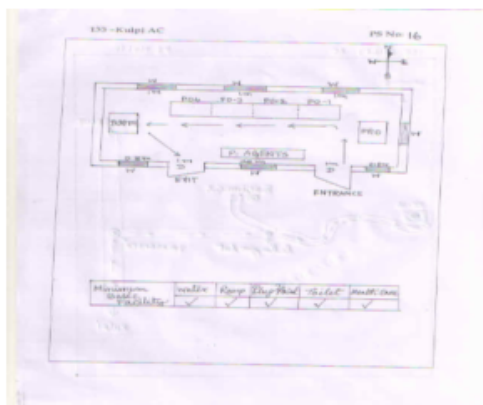

নির্বাচক নিবন্ধন আধিকারিকের স্বাক্ষর

Nazri Naksha

Google Map View

Polling Station Building Front View

Polling Station Front View

Cad View

Key MAP View

1 নাম : সহিফুর বিবি সেখ স্বামীর নাম: সুলতান সেখ বাড়ির নং : n0060 বয়স : 72 লিঙ্গ : মহিলা	DQP1924414 ফটো উপলব্ধ	2 নাম : সাফিউদ্দিন সেখ পিতার নাম: সুলতান সেখ বাড়ির নং : n0060 বয়স : 33 লিঙ্গ : পুরুষ	RUN1231182 ফটো উপলব্ধ	3 নাম : সুফিউদ্দিন সেখ পিতার নাম: সুলতান সেখ বাড়ির নং : n0060 বয়স : 33 লিঙ্গ : পুরুষ	RUN1092774 ফটো উপলব্ধ
4 নাম : সুলতানা বিবি স্বামীর নাম: সুফি উদ্দিন সেখ বাড়ির নং : n0060 বয়স : 27 লিঙ্গ : মহিলা	RUN1785740 ফটো উপলব্ধ	5 নাম : সুলতান সেখ পিতার নাম: ইন্দির সেখ বাড়ির নং : n0060 বয়স : 76 লিঙ্গ : পুরুষ	DQP1085471 ফটো উপলব্ধ	6 নাম : রাবেয়া খাতুন স্বামীর নাম: হাম্মান আলি গায়েন বাড়ির নং : এন01 বয়স : 26 লিঙ্গ : মহিলা	RUN1942499 ফটো উপলব্ধ
7 নাম : নাসিমা খাতুন স্বামীর নাম: হাম্মান আলি গায়েন বাড়ির নং : এন001 বয়স : 23 লিঙ্গ : মহিলা	RUN2134369 ফটো উপলব্ধ	8 নাম : মামুদালী গায়েন পিতার নাম: এসমাইল গায়েন বাড়ির নং : এন001 বয়স : 65 লিঙ্গ : পুরুষ	RUN1869965 ফটো উপলব্ধ	9 নাম : মাম্মান আলি গায়েন পিতার নাম: মামুদ আলি গায়েন বাড়ির নং : এন001 বয়স : 32 লিঙ্গ : পুরুষ	RUN1010198 ফটো উপলব্ধ
10 নাম : হাম্মান আলি গায়েন পিতার নাম: মামুদালী গায়েন বাড়ির নং : এন01 বয়স : 26 লিঙ্গ : পুরুষ	RUN1785641 ফটো উপলব্ধ	11 নাম : লতিবআলি গায়েন পিতার নাম: এছরাফিল গায়েন বাড়ির নং : n0001 বয়স : 39 লিঙ্গ : পুরুষ	DQP2442515 ফটো উপলব্ধ	12 নাম : মারুফা বিবি (খাতুন) স্বামীর নাম: লতিব আলি গায়েন বাড়ির নং : n0001 বয়স : 35 লিঙ্গ : মহিলা	RUN1171024 ফটো উপলব্ধ
13 নাম : দাউদালী গায়েন পিতার নাম: এসমাইল গায়েন বাড়ির নং : n0001 বয়স : 59 লিঙ্গ : পুরুষ	RUN1893015 ফটো উপলব্ধ	14 নাম : খালেদা বিবি স্বামীর নাম: রাসিদ আলি গায়েন বাড়ির নং : n0001 বয়স : 33 লিঙ্গ : মহিলা	RUN1092758 ফটো উপলব্ধ	15 নাম : সাহেরা বিবি স্বামীর নাম: দাউদালী গায়েন বাড়ির নং : n0001 বয়স : 51 লিঙ্গ : মহিলা	DQP2199370 ফটো উপলব্ধ
16 নাম : সানোয়ার গায়েন পিতার নাম: দায়ুদ আলি গায়েন বাড়ির নং : এন0001 বয়স : 25 লিঙ্গ : পুরুষ	RUN1796333 ফটো উপলব্ধ	17 নাম : অনিমেষ্ মাঝি পিতার নাম: মুকুন্দ বিহারী মাঝি বাড়ির নং : এন0001 বয়স : 22 লিঙ্গ : পুরুষ	RUN2238764 ফটো উপলব্ধ	18 নাম : ময়জদ্দিন জমাদার পিতার নাম: মিয়াজ জমাদার বাড়ির নং : n0001 বয়স : 36 লিঙ্গ : পুরুষ	RUN1956044 ফটো উপলব্ধ
19 নাম : শরুপ উদ্দিন সেখ পিতার নাম: চাঁদ নবি সেখ বাড়ির নং : n0001 বয়স : 26 লিঙ্গ : পুরুষ	RUN1956069 ফটো উপলব্ধ	20 নাম : মাজিদা বিবি স্বামীর নাম: সরিয়াৎ সেখ বাড়ির নং : n0001 বয়স : 26 লিঙ্গ : মহিলা	RUN1956010 ফটো উপলব্ধ	21 নাম : জাহানারা বিবি স্বামীর নাম: মামুদালী গায়েন বাড়ির নং : n0001 বয়স : 62 লিঙ্গ : মহিলা	RUN1940527 ফটো উপলব্ধ
22 নাম : আরমিনা বিবি স্বামীর নাম: মাসিদুল জমাদার বাড়ির নং : n0001 বয়স : 25 লিঙ্গ : মহিলা	RUN1942531 ফটো উপলব্ধ	23 নাম : রাকিব সেখ পিতার নাম: জাকির সেখ বাড়ির নং : n0001 বয়স : 24 লিঙ্গ : পুরুষ	RUN1942556 ফটো উপলব্ধ	24 নাম : রসিদ আলি গায়েন পিতার নাম: এছরাফিল গায়েন বাড়ির নং : n0001 বয়স : 47 লিঙ্গ : পুরুষ	DQP2199388 ফটো উপলব্ধ
25 নাম : সরবানু বিবি স্বামীর নাম: সরুপ সেখ বাড়ির নং : এন0001 বয়স : 24 লিঙ্গ : মহিলা	RUN2134567 ফটো উপলব্ধ	26 নাম : সাফি আলম সেখ পিতার নাম: সেখ আকবর বাড়ির নং : এন0001 বয়স : 34 লিঙ্গ : পুরুষ	RUN2198984 ফটো উপলব্ধ	27 নাম : অনুপ বাগ পিতার নাম: বসুদেব বাগ বাড়ির নং : এন0001 বয়স : 42 লিঙ্গ : পুরুষ	LLH4785598 ফটো উপলব্ধ
28 নাম : অয়নিকা জ্বালানি স্বামীর নাম: কুগাল মন্ডল বাড়ির নং : এন0180 বয়স : 26 লিঙ্গ : মহিলা	RUN2199347 ফটো উপলব্ধ	29 নাম : নরুলজামান জমাদার পিতার নাম: নুরআলম জমাদার বাড়ির নং : এন0002 বয়স : 23 লিঙ্গ : পুরুষ	RUN2134047 ফটো উপলব্ধ	30 নাম : আফরুজা খাতুন পিতার নাম: নুরআলম জমাদার বাড়ির নং : এন0002 বয়স : 22 লিঙ্গ : মহিলা	RUN2148351 ফটো উপলব্ধ