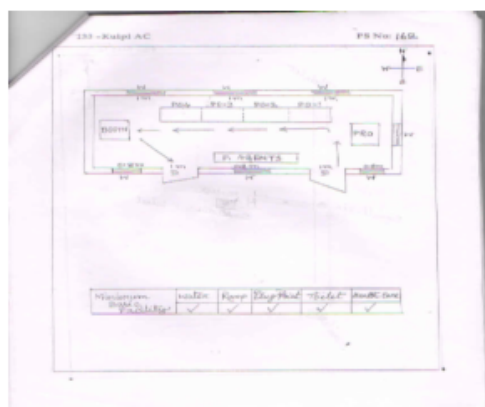

নির্বাচক নিবন্ধন আধিকারিকের স্বাক্ষর

Nazri Naksha

Google Map View

Polling Station Building Front View

Polling Station Front View

Cad View

Key MAP View

বিধানসভা নির্বাচনকেন্দ্রের নং, নাম : 133-কুলপি  
ভাগ নং, নাম : 1-শিমুলবেড়িয়া শিকারী,কামার,দাস,মৌলো ও বৈরাগীপাড়া