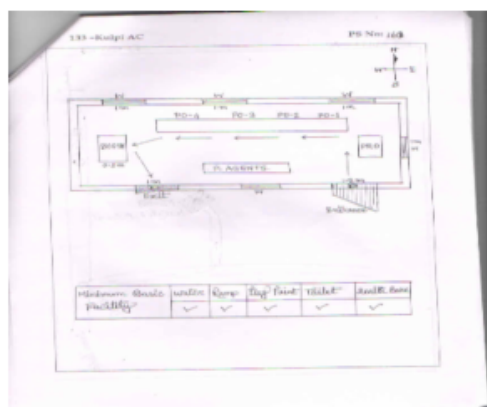

নির্বাচক নিবন্ধন আধিকারিকের স্বাক্ষর

Nazri Naksha

Google Map View

Polling Station Building Front View

Polling Station Front View

Cad View

Key MAP View

1 নাম : অপর্ণা নাইয়া স্বামীর নাম: সনৎ নাইয়া বাড়ির নং : এন0002 বয়স : 27 লিঙ্গ : মহিলা	RUN1797430 ফটো উপলব্ধ	2 নাম : ডলি বণিক স্বামীর নাম: জয়দেব বণিক বাড়ির নং : এন0002 বয়স : 34 লিঙ্গ : মহিলা	RUN1797406 ফটো উপলব্ধ	3 নাম : শঙ্করী ঘরামী স্বামীর নাম: বিষ্ণুপদ ঘরামী বাড়ির নং : n0002 বয়স : 50 লিঙ্গ : মহিলা	WB/16/124/501211 ফটো উপলব্ধ
4 নাম : পলাশ ঘোরামী পিতার নাম: মধুমঙ্গল ঘোরামী বাড়ির নং : n0089 বয়স : 28 লিঙ্গ : পুরুষ	RUN1697499 ফটো উপলব্ধ	5 নাম : রীতা ঘোরামা স্বামীর নাম: নয়ন ঘোরামা বাড়ির নং : n0089 বয়স : 32 লিঙ্গ : মহিলা	RUN1697507 ফটো উপলব্ধ	6 নাম : অসিত ঘোরামী পিতার নাম: ঘনশ্যাম ঘোরামী বাড়ির নং : n0190 বয়স : 27 লিঙ্গ : পুরুষ	RUN1723063 ফটো উপলব্ধ
7 নাম : কাকলী চক্রবর্তী স্বামীর নাম: রাজকুমার চক্রবর্তী বাড়ির নং : n0186 বয়স : 28 লিঙ্গ : মহিলা	RUN1723022 ফটো উপলব্ধ	8 নাম : পূর্ণিমা চক্রবর্তী স্বামীর নাম: দীপঙ্কর চক্রবর্তী বাড়ির নং : n0213 বয়স : 28 লিঙ্গ : মহিলা	RUN1784719 ফটো উপলব্ধ	9 নাম : তন্দ্রা চক্রবর্তী স্বামীর নাম: বলরাম চক্রবর্তী বাড়ির নং : n0086 বয়স : 49 লিঙ্গ : মহিলা	RUN1697754 ফটো উপলব্ধ
10 নাম : অতনু চক্রবর্তী পিতার নাম: রাজকুমার চক্রবর্তী বাড়ির নং : n0027 বয়স : 30 লিঙ্গ : পুরুষ	RUN1532761 ফটো উপলব্ধ	11 নাম : দীপঙ্কর চক্রবর্তী পিতার নাম: রাজকুমার চক্রবর্তী বাড়ির নং : n0027 বয়স : 32 লিঙ্গ : পুরুষ	RUN1212026 ফটো উপলব্ধ	12 নাম : ভারতী চক্রবর্তী স্বামীর নাম: রাজকুমার চক্রবর্তী বাড়ির নং : n0027 বয়স : 57 লিঙ্গ : মহিলা	RUN1930817 ফটো উপলব্ধ
13 নাম : রাজকুমার চক্রবর্তী পিতার নাম: সন্তোষ চক্রবর্তী বাড়ির নং : n0027 বয়স : 62 লিঙ্গ : পুরুষ	RUN1930783 ফটো উপলব্ধ	14 নাম : মেনকা চক্রবর্তী স্বামীর নাম: সন্তোষ চক্রবর্তী বাড়ির নং : n0027 বয়স : 75 লিঙ্গ : মহিলা	RUN1930767 ফটো উপলব্ধ	15 নাম : দীপিকা চৌধুরী স্বামীর নাম: পীযুষ চৌধুরী বাড়ির নং : n0026 বয়স : 36 লিঙ্গ : মহিলা	RUN0955328 ফটো উপলব্ধ
16 নাম : জয়া জ্বালানী স্বামীর নাম: সত্যম জ্বালানী বাড়ির নং : n0209 বয়স : 27 লিঙ্গ : মহিলা	RUN1784677 ফটো উপলব্ধ	17 নাম : দীপেন জ্বালানী পিতার নাম: অরবিন্দ জ্বালানী বাড়ির নং : n0205 বয়স : 26 লিঙ্গ : পুরুষ	RUN1784636 ফটো উপলব্ধ	18 নাম : উপেন জ্বালানী পিতার নাম: অরবিন্দ জ্বালানী বাড়ির নং : n0172 বয়স : 29 লিঙ্গ : পুরুষ	RUN1532696 ফটো উপলব্ধ
19 নাম : কামিনী জ্বালানী (হালদার) স্বামীর নাম: অজয় জ্বালানী বাড়ির নং : n0004 বয়স : 41 লিঙ্গ : মহিলা	RUN1335801 ফটো উপলব্ধ	20 নাম : অজয় জ্বালানী পিতার নাম: সদানন্দ জ্বালানী বাড়ির নং : n0004 বয়স : 42 লিঙ্গ : পুরুষ	DQP2662518 ফটো উপলব্ধ	21 নাম : রেখা জ্বালানী স্বামীর নাম: সঞ্জয় জ্বালানী বাড়ির নং : n0004 বয়স : 39 লিঙ্গ : মহিলা	DQP2662526 ফটো উপলব্ধ
22 নাম : সঞ্জয় জ্বালানী পিতার নাম: সদানন্দ জ্বালানী বাড়ির নং : n0004 বয়স : 46 লিঙ্গ : পুরুষ	DQP1565548 ফটো উপলব্ধ	23 নাম : মৃত্যঞ্জয় জ্বালানী পিতার নাম: সদানন্দ জ্বালানী বাড়ির নং : n0004 বয়স : 56 লিঙ্গ : পুরুষ	WB/16/124/501422 ফটো উপলব্ধ	24 নাম : সনকা জ্বালানী স্বামীর নাম: মৃত্যঞ্জয় জ্বালানী বাড়ির নং : n0004 বয়স : 40 লিঙ্গ : মহিলা	DQP2662534 ফটো উপলব্ধ
25 নাম : টগরী চৌধুরী জ্বালানী স্বামীর নাম: প্রনব চৌধুরী বাড়ির নং : n0004 বয়স : 36 লিঙ্গ : মহিলা	DQP2734820 ফটো উপলব্ধ	26 নাম : সাগর কুমার জ্বালানী পিতার নাম: মৃত্যঞ্জয় জ্বালানী বাড়ির নং : n0202 বয়স : 26 লিঙ্গ : পুরুষ	RUN1784602 ফটো উপলব্ধ	27 নাম : সৌরভ জ্বালানী পিতার নাম: মৃত্যঞ্জয় জ্বালানী বাড়ির নং : এন001 বয়স : 20 লিঙ্গ : পুরুষ	RUN2294551 ফটো উপলব্ধ
28 নাম : সুভদ্রী জ্বালানী পিতার নাম: অজয় জ্বালানী বাড়ির নং : এন001 বয়স : 20 লিঙ্গ : পুরুষ	RUN2294544 ফটো উপলব্ধ	29 নাম : জয়শ্রী হালদার জ্বালানী স্বামীর নাম: অনুপ জ্বালানী বাড়ির নং : এন0061 বয়স : 28 লিঙ্গ : মহিলা	RUN1697614 ফটো উপলব্ধ	30 নাম : তাপসী জ্বালানী(হালদার) স্বামীর নাম: হারাধন জ্বালানী বাড়ির নং : n0210 বয়স : 26 লিঙ্গ : মহিলা	RUN1784685 ফটো উপলব্ধ