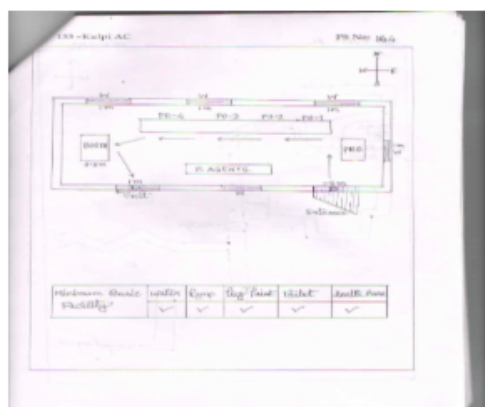

নির্বাচক নিবন্ধন আধিকারিকের স্বাক্ষর

Nazri Naksha

Google Map View

Polling Station Building Front View

Polling Station Front View

Cad View

Key MAP View

বিধানসভা নির্বাচনকেন্দ্রের নং, নাম : 133-কুলপি  
ভাগ নং, নাম : 1-কৌতলা (হালদার ও মণ্ডল ও খাঁ পাড়া)