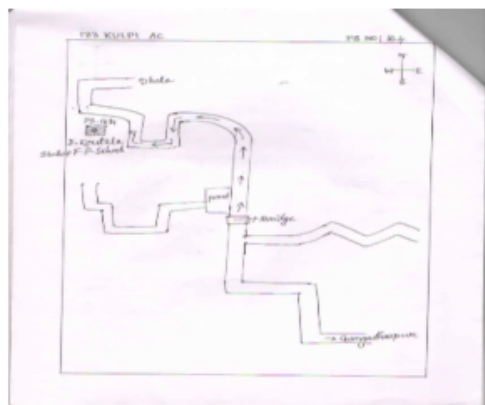

Nazri Naksha