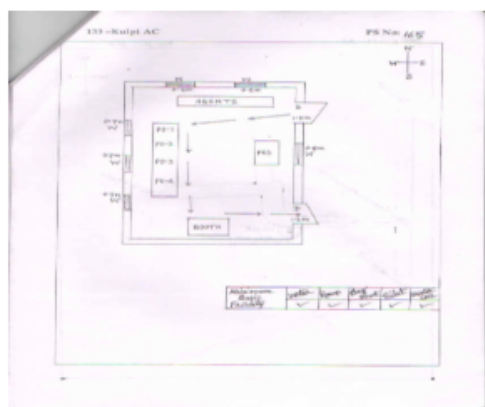

নির্বাচক নিবন্ধন আধিকারিকের স্বাক্ষর

Nazri Naksha

Google Map View

Polling Station Building Front View

Polling Station Front View

Cad View

Key MAP View

1 নাম : পিন্টু সরদার পিতার নাম: নিত্যা সরদার বাড়ির নং : n0064 বয়স : 38 লিঙ্গ : পুরুষ	DQP2732246 ফটো উপলব্ধ	2 নাম : ফুলেশ্বরী কয়াল স্বামীর নাম: অরুণ কয়াল বাড়ির নং : n0064 বয়স : 55 লিঙ্গ : মহিলা	WB/16/124/489112 ফটো উপলব্ধ	3 নাম : অরুণ কয়াল পিতার নাম: হিরুল্লাল কয়াল বাড়ির নং : n0064 বয়স : 55 লিঙ্গ : পুরুষ	WB/16/124/489115 ফটো উপলব্ধ
4 নাম : আরতি কয়াল পিতার নাম: বরুণ কয়াল বাড়ির নং : n0064 বয়স : 30 লিঙ্গ : মহিলা	RUN1444512 ফটো উপলব্ধ	5 নাম : বরুণ কয়াল পিতার নাম: হিরুল্লাল কয়াল বাড়ির নং : n0064 বয়স : 61 লিঙ্গ : পুরুষ	WB/16/124/489288 ফটো উপলব্ধ	6 নাম : বাসুদেব কয়াল পিতার নাম: তরুণী কয়াল বাড়ির নং : n0064 বয়স : 38 লিঙ্গ : পুরুষ	RUN1336882 ফটো উপলব্ধ
7 নাম : দেবলা কয়াল স্বামীর নাম: হিরুল্লাল কয়াল বাড়ির নং : n0064 বয়স : 67 লিঙ্গ : মহিলা	WB/16/124/489199 ফটো উপলব্ধ	8 নাম : তরুণী কয়াল পিতার নাম: হিরুল্লাল কয়াল বাড়ির নং : n0064 বয়স : 76 লিঙ্গ : পুরুষ	WB/16/124/546048 ফটো উপলব্ধ	9 নাম : রিনা সরদার স্বামীর নাম: পিন্টু সরদার বাড়ির নং : n0064 বয়স : 30 লিঙ্গ : মহিলা	RUN1647486 ফটো উপলব্ধ
10 নাম : বসুদেব কয়াল পিতার নাম: তরুণী কয়াল বাড়ির নং : n0064 বয়স : 45 লিঙ্গ : পুরুষ	DQP2732220 ফটো উপলব্ধ	11 নাম : শম্ভু কয়াল পিতার নাম: অরুণ কয়াল বাড়ির নং : এন0064 বয়স : 31 লিঙ্গ : পুরুষ	RUN1821255 ফটো উপলব্ধ	12 নাম : সবিতা কয়াল স্বামীর নাম: শম্ভু কয়াল বাড়ির নং : এন0005 বয়স : 27 লিঙ্গ : মহিলা	RUN1821297 ফটো উপলব্ধ
13 নাম : প্রিয়া কামার পিতার নাম: প্রশান্ত কামার বাড়ির নং : এন0095 বয়স : 26 লিঙ্গ : মহিলা	RUN1821602 ফটো উপলব্ধ	14 নাম : শচীরানী খাঁ স্বামীর নাম: সুদর্শন খাঁ বাড়ির নং : N135 বয়স : 51 লিঙ্গ : মহিলা	WB/16/124/483477 ফটো উপলব্ধ	15 নাম : কেয়া ঘারামী পিতার নাম: কর্নধর ঘারামী বাড়ির নং : এন000 বয়স : 24 লিঙ্গ : মহিলা	RUN2117901 ফটো উপলব্ধ
16 নাম : অর্চনা মন্ডল ঘোরামী স্বামীর নাম: সঞ্জিত ঘোরামী বাড়ির নং : এন0098 বয়স : 25 লিঙ্গ : মহিলা	RUN1821305 ফটো উপলব্ধ	17 নাম : সন্ধ্যা চাপরাশী স্বামীর নাম: জগন্নাথ চাপরাশী বাড়ির নং : n0024 বয়স : 61 লিঙ্গ : মহিলা	WB/16/124/489064 ফটো উপলব্ধ	18 নাম : জগন্নাথ চাপরাশী পিতার নাম: ধীরেন চাপরাশী বাড়ির নং : n0024 বয়স : 85 লিঙ্গ : পুরুষ	DQP1520246 ফটো উপলব্ধ
19 নাম : সুদীপ চাপরাশী পিতার নাম: জগন্নাথ চাপরাশী বাড়ির নং : n0024 বয়স : 35 লিঙ্গ : পুরুষ	RUN1212646 ফটো উপলব্ধ	20 নাম : শংকর চাপরাশী পিতার নাম: জগন্নাথ চাপরাশী বাড়ির নং : n0024 বয়স : 40 লিঙ্গ : পুরুষ	DQP2732410 ফটো উপলব্ধ	21 নাম : শর্মিষ্ঠা চাপরাশী স্বামীর নাম: সমর চাপরাশী বাড়ির নং : বয়স : 37 লিঙ্গ : মহিলা	RUN0667014 ফটো উপলব্ধ
22 নাম : সমর চাপরাশী পিতার নাম: জগন্নাথ চাপরাশী বাড়ির নং : n0024 বয়স : 49 লিঙ্গ : পুরুষ	DQP1521764 ফটো উপলব্ধ	23 নাম : সোমা তাঁতী স্বামীর নাম: ভোলা নাথ তাঁতী বাড়ির নং : n0154 বয়স : 27 লিঙ্গ : মহিলা	RUN1765924 ফটো উপলব্ধ	24 নাম : সুকেশ কুমার তাঁতী পিতার নাম: সত্য রঞ্জন তাঁতী বাড়ির নং : n0169 বয়স : 27 লিঙ্গ : পুরুষ	RUN1730209 ফটো উপলব্ধ
25 নাম : বাসুদেব তাঁতী পিতার নাম: শৈলেন্দ্রনাথ তাঁতী বাড়ির নং : n0076 বয়স : 53 লিঙ্গ : পুরুষ	WB/16/124/489178 ফটো উপলব্ধ	26 নাম : সঞ্জীবন তাঁতী পিতার নাম: কমল তাঁতী বাড়ির নং : n0010 বয়স : 60 লিঙ্গ : পুরুষ	WB/16/124/489267 ফটো উপলব্ধ	27 নাম : বন্দনা তাঁতী স্বামীর নাম: মুকুন্দরাম তাঁতী বাড়ির নং : n0018 বয়স : 29 লিঙ্গ : মহিলা	RUN1617141 ফটো উপলব্ধ
28 নাম : বৃহস্পতি তাঁতী স্বামীর নাম: ধর্মেন্দ্রে তাঁতী বাড়ির নং : n0075 বয়স : 30 লিঙ্গ : মহিলা	RUN1617091 ফটো উপলব্ধ	29 নাম : বিবেকানন্দ আগিয়ান পিতার নাম: মধুসূদন আগিয়ান বাড়ির নং : n0002 বয়স : 33 লিঙ্গ : পুরুষ	RUN1139328 ফটো উপলব্ধ	30 নাম : মামনী তাঁতী মন্ডল পিতার নাম: রাম চন্দ্র তাঁতী বাড়ির নং : এন0028 বয়স : 34 লিঙ্গ : মহিলা	RUN1140284 ফটো উপলব্ধ