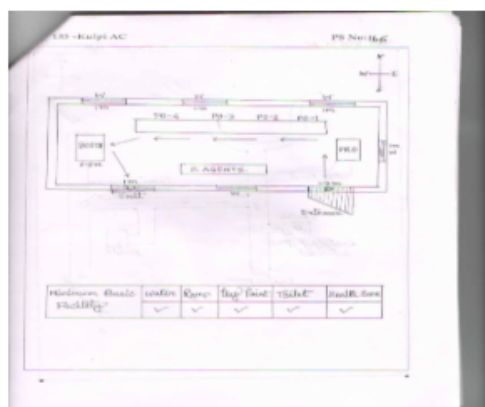

নির্বাচক নিবন্ধন আধিকারিকের স্বাক্ষর

Nazri Naksha

Google Map View

Polling Station Building Front View

Polling Station Front View

Cad View

Key MAP View

বিধানসভা নির্বাচনকেন্দ্রের নং, নাম : 133-কুলপি
ভাগ নং, নাম : 1-দ্বরিকৌতলা (সরদার ও কয়াল পাড়া)