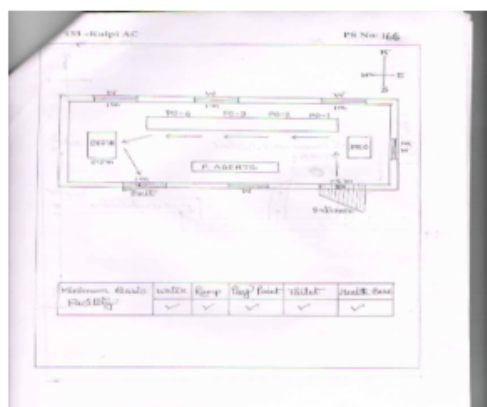

নির্বাচক নিবন্ধন আধিকারিকের স্বাক্ষর

Nazri Naksha

Google Map View

Polling Station Building Front View

Polling Station Front View

Cad View

Key MAP View

বিধানসভা নির্বাচনকেন্দ্রের নং, নাম : 133-কুলপি
ভাগ নং, নাম : 1-নাকালী মাল্লা পাড়া, চারুন্দবেড়িয়া পশ্চিম পাড়া, পূর্ব পাড়া