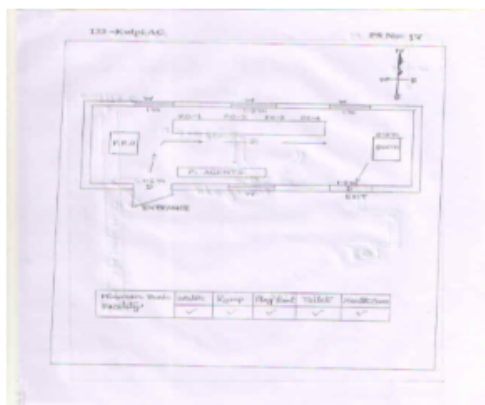

নির্বাচক নিবন্ধন আধিকারিকের স্বাক্ষর

Nazri Naksha

Google Map View

Polling Station Building Front View

Polling Station Front View

Cad View

Key MAP View

| | | | | | |
|--|--------------------------------|--|--------------------------------|--|--------------------------------|
| 1 নাম : আশাদ আলি খাঁন পিতার নাম: আপচার আলি খাঁন বাড়ির নং : n0084 বয়স : 33 লিঙ্গ : পুরুষ | RUN1093228 ফটো উপলব্ধ | 2 নাম : রেজিনা বিবি স্বামীর নাম: আলি আহম্মদ খাঁন বাড়ির নং : n0084 বয়স : 39 লিঙ্গ : মহিলা | RUN1383488 ফটো উপলব্ধ | 3 নাম : আলি আহম্মদ খাঁন পিতার নাম: আনচার আলি খাঁন বাড়ির নং : n0084 বয়স : 37 লিঙ্গ : পুরুষ | DQP2602704 ফটো উপলব্ধ |
| 4 নাম : মঞ্জুরা বিবি খাঁন স্বামীর নাম: আমজেত আলি খাঁন বাড়ির নং : n0084 বয়স : 52 লিঙ্গ : মহিলা | DQP2675171 ফটো উপলব্ধ | 5 নাম : মেহেরুনেশা বিবি খাঁন স্বামীর নাম: আফচার খাঁন বাড়ির নং : n0084 বয়স : 70 লিঙ্গ : মহিলা | DQP2675130 ফটো উপলব্ধ | 6 নাম : নূরবানু খাতুন বিবি পিতার নাম: মোস্তাফা মোল্লা বাড়ির নং : n0179 বয়স : 27 লিঙ্গ : মহিলা | RUN1777101 ফটো উপলব্ধ |
| 7 নাম : রামিজুর রহমান সেখ পিতার নাম: হাবিবুর রহমান সেখ বাড়ির নং : n0109 বয়স : 26 লিঙ্গ : পুরুষ | RUN1751981 ফটো উপলব্ধ | 8 নাম : আমজেদ আলি খাঁন পিতার নাম: আপচার আলি খাঁন বাড়ির নং : n0084 বয়স : 63 লিঙ্গ : মহিলা | RUN1986132 ফটো উপলব্ধ | 9 নাম : সেখ নসিম আলী পিতার নাম: আহম্মদ সেখ বাড়ির নং : n0109 বয়স : 76 লিঙ্গ : পুরুষ | WB/16/124/033014 ফটো উপলব্ধ |
| 10 নাম : হাবিবুর রহমান সেখ পিতার নাম: নছিমআলী সেখ বাড়ির নং : n0109 বয়স : 53 লিঙ্গ : পুরুষ | WB/16/124/033499 ফটো উপলব্ধ | 11 নাম : রাজিবুল রহমান সেখ পিতার নাম: হাবিবুর রহমান সেখ বাড়ির নং : n0109 বয়স : 30 লিঙ্গ : পুরুষ | RUN1492701 ফটো উপলব্ধ | 12 নাম : হাসিবুর রহমান সেখ পিতার নাম: নছিমআলী সেখ বাড়ির নং : n0109 বয়স : 51 লিঙ্গ : পুরুষ | WB/16/124/033147 ফটো উপলব্ধ |
| 13 নাম : মমতাজ বিবি স্বামীর নাম: হাসিবুর রহমান সেখ বাড়ির নং : n0109 বয়স : 48 লিঙ্গ : মহিলা | DQP2602878 ফটো উপলব্ধ | 14 নাম : নাজিমা বিবি সেখ স্বামীর নাম: আলাউদ্দিন সেখ বাড়ির নং : n0109 বয়স : 55 লিঙ্গ : মহিলা | WB/16/124/033606 ফটো উপলব্ধ | 15 নাম : মুসলিমা বিবি সেখ স্বামীর নাম: হাবিবুর সেখ বাড়ির নং : n0109 বয়স : 50 লিঙ্গ : মহিলা | DQP2508265 ফটো উপলব্ধ |
| 16 নাম : হাকিবুর রহমান সেখ পিতার নাম: নসিম আলি সেখ বাড়ির নং : n0109 বয়স : 36 লিঙ্গ : পুরুষ | DQP2603116 ফটো উপলব্ধ | 17 নাম : সারুফা বিবি সেখ স্বামীর নাম: হাকিবুর রহমান সেখ বাড়ির নং : n0109 বয়স : 31 লিঙ্গ : মহিলা | XZH1654334 ফটো উপলব্ধ | 18 নাম : মিরাজ সেখ পিতার নাম: হাবিবুর রহমান সেখ বাড়ির নং : এন0109 বয়স : 23 লিঙ্গ : পুরুষ | RUN2134260 ফটো উপলব্ধ |
| 19 নাম : আতিয়ার খাঁন পিতার নাম: আপচার খান বাড়ির নং : n0084 বয়স : 48 লিঙ্গ : পুরুষ | DQP1085737 ফটো উপলব্ধ | 20 নাম : হাফিজা বিবি স্বামীর নাম: আতিয়ার খান বাড়ির নং : n0084 বয়স : 39 লিঙ্গ : মহিলা | DQP2675122 ফটো উপলব্ধ | 21 নাম : রাকেশ রহমান সেখ পিতার নাম: হাসিবুর রহমান সেখ বাড়ির নং : এন0109 বয়স : 23 লিঙ্গ : পুরুষ | RUN2134518 ফটো উপলব্ধ |
| 22 নাম : সাহাফরিদ সেখ পিতার নাম: সাকের সেখ বাড়ির নং : পিতা শাকের শেখ বয়স : 62 লিঙ্গ : পুরুষ | RUN1956267 ফটো উপলব্ধ | 23 নাম : মেহেবুব আক্তার হোসেন খাঁন পিতার নাম: আমজেদ আলি খাঁন বাড়ির নং : 001 বয়স : 22 লিঙ্গ : পুরুষ | RUN2228443 ফটো উপলব্ধ | 24 নাম : অমিতা (দোলুই) দাস স্বামীর নাম: রমেশ দাস বাড়ির নং : n0144 বয়স : 40 লিঙ্গ : মহিলা | RUN1383348 ফটো উপলব্ধ |
| 25 নাম : মাফিয়া বিবি সেখ স্বামীর নাম: নিয়ামতআলি সেখ বাড়ির নং : n0039 বয়স : 76 লিঙ্গ : মহিলা | WB/16/124/033060 ফটো উপলব্ধ | 26 নাম : বাবুলাল সেখ পিতার নাম: আলি আসগার সেখ বাড়ির নং : n0039 বয়স : 39 লিঙ্গ : পুরুষ | DQP2439461 ফটো উপলব্ধ | 27 নাম : সামরিন খানম পিতার নাম: রেজাউল করিম সেখ বাড়ির নং : এন0039 বয়স : 23 লিঙ্গ : মহিলা | RUN2152106 ফটো উপলব্ধ |
| 28 নাম : সেখ নিয়ামত আলি পিতার নাম: নেছেরআলি সেখ বাড়ির নং : n0039 বয়স : 82 লিঙ্গ : পুরুষ | RUN1986249 ফটো উপলব্ধ | 29 নাম : সেখ রেজাউল করিম পিতার নাম: সেখ নিয়ামত আলি বাড়ির নং : n0039 বয়স : 56 লিঙ্গ : পুরুষ | RUN1986181 ফটো উপলব্ধ | 30 নাম : মাসকুরা বিবি স্বামীর নাম: সেখ রেছাউল করিম বাড়ির নং : n0039 বয়স : 42 লিঙ্গ : মহিলা | DQP2675247 ফটো উপলব্ধ |