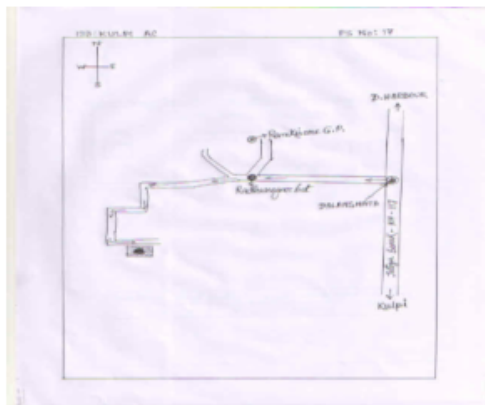

Nazri Naksha