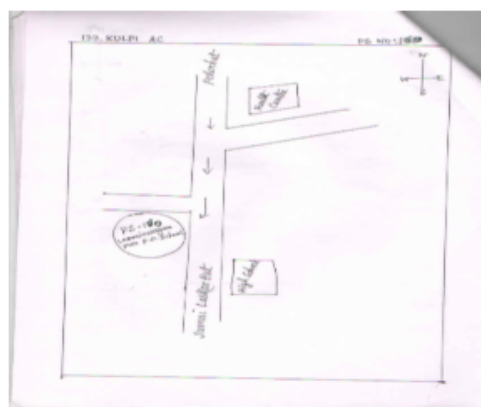

নির্বাচক নিবন্ধন আধিকারিকের স্বাক্ষর

Nazri Naksha

Google Map View

Polling Station Building Front View

Polling Station Front View

Cad View

Key MAP View

|  |                          |   |                          |  |                          |
|--|--------------------------|---|--------------------------|--|--------------------------|
| 1<br>নাম : লুতফা বিবি পিয়াদা<br>স্বামীর নাম: মেহেবুব পিয়াদা<br>বাড়ির নং : n0101<br>বয়স : 38 লিঙ্গ : মহিলা          | DQP2734192<br>ফটো উপলব্ধ | 2<br>নাম : নাসরিন সুলতানা পিয়াদা<br>স্বামীর নাম: ওমর ফারুক পিয়াদা<br>বাড়ির নং : n0033<br>বয়স : 35 লিঙ্গ : মহিলা | RUN1062421<br>ফটো উপলব্ধ | 3<br>নাম : জাহানারা খাতুন পিয়াদা<br>পিতার নাম: সাইফুল আহমেদ পিয়াদা<br>বাড়ির নং : n0033<br>বয়স : 34 লিঙ্গ : মহিলা       | RUN1061944<br>ফটো উপলব্ধ |
| 4<br>নাম : জাহিরা খাতুন<br>পিতার নাম: সেলিম আহমেদ পিয়াদা<br>বাড়ির নং : n0033<br>বয়স : 33 লিঙ্গ : মহিলা              | RUN1213693<br>ফটো উপলব্ধ | 5<br>নাম : সাইফুল আহমেদ পিয়াদা<br>পিতার নাম: নজিবুল পিয়াদা<br>বাড়ির নং : n0033<br>বয়স : 63 লিঙ্গ : পুরুষ        | RUN1872225<br>ফটো উপলব্ধ | 6<br>নাম : ওমর ফারুক পিয়াদা<br>পিতার নাম: সাইফুল আহমেদ পিয়াদা<br>বাড়ির নং : n0033<br>বয়স : 37 লিঙ্গ : পুরুষ            | DQP2733970<br>ফটো উপলব্ধ |
| 7<br>নাম : জিশান আলি পিয়াদা<br>পিতার নাম: সেলিম আহমেদ পিয়াদা<br>বাড়ির নং : n0033<br>বয়স : 33 লিঙ্গ : পুরুষ         | RUN1062520<br>ফটো উপলব্ধ | 8<br>নাম : আরশে আরা পিয়াদা<br>স্বামীর নাম: সেলিম আহমেদ পিয়াদা<br>বাড়ির নং : n0033<br>বয়স : 66 লিঙ্গ : মহিলা     | RUN1965045<br>ফটো উপলব্ধ | 9<br>নাম : ফেরদাউস হোসেন<br>স্বামীর নাম: সাইফুল আহমেদ পিয়াদা<br>বাড়ির নং : n0033<br>বয়স : 37 লিঙ্গ : মহিলা              | RUN1964923<br>ফটো উপলব্ধ |
| 10<br>নাম : আশুব উদ্দিন পিয়াদা<br>পিতার নাম: মারফৎ পিয়াদা<br>বাড়ির নং : n0027<br>বয়স : 51 লিঙ্গ : পুরুষ            | DQP2406312<br>ফটো উপলব্ধ | 11<br>নাম : খুকু পিয়াদা<br>স্বামীর নাম: মোঃ জাফরুল ইসলাম পিয়াদা<br>বাড়ির নং : n0033<br>বয়স : 37 লিঙ্গ : মহিলা   | RUN1062553<br>ফটো উপলব্ধ | 12<br>নাম : মোঃ ফারুক হোসেন পিয়াদা<br>পিতার নাম: সাইফুল আহমেদ পিয়াদা<br>বাড়ির নং : n0033<br>বয়স : 37 লিঙ্গ : পুরুষ     | DQP2123941<br>ফটো উপলব্ধ |
| 13<br>নাম : জাফরিয়াব পিয়াদা<br>পিতার নাম: সেলিম আহমেদ পিয়াদা<br>বাড়ির নং : n0033<br>বয়স : 29 লিঙ্গ : পুরুষ        | RUN1617968<br>ফটো উপলব্ধ | 14<br>নাম : সেলিম আহমেদ পিয়াদা<br>পিতার নাম: নজিবুল ইসলাম পিয়াদা<br>বাড়ির নং : n0033<br>বয়স : 71 লিঙ্গ : পুরুষ  | RUN2139616<br>ফটো উপলব্ধ | 15<br>নাম : শুকতারা পিয়াদা<br>পিতার নাম: সাইফুল আহমেদ পিয়াদা<br>বাড়ির নং : এন0033<br>বয়স : 23 লিঙ্গ : মহিলা            | RUN2253995<br>ফটো উপলব্ধ |
| 16<br>নাম : আশা পিয়াদা<br>স্বামীর নাম: আবুল ফজল পিয়াদা<br>বাড়ির নং : এন0033<br>বয়স : 23 লিঙ্গ : মহিলা              | RUN2254050<br>ফটো উপলব্ধ | 17<br>নাম : লুতফা খাতুন হালদার<br>পিতার নাম: লুৎফর রহমান হালদার<br>বাড়ির নং : এন0045<br>বয়স : 32 লিঙ্গ : মহিলা    | RUN1612258<br>ফটো উপলব্ধ | 18<br>নাম : জুলফিকার আলি পিয়াদা<br>পিতার নাম: সেলিম আহমেদ পিয়াদা<br>বাড়ির নং : এন0033<br>বয়স : 46 লিঙ্গ : পুরুষ        | DQP2123917<br>ফটো উপলব্ধ |
| 19<br>নাম : সুরাইয়া বিবি পিয়াদা<br>স্বামীর নাম: জুলফিকার আলি পিয়াদা<br>বাড়ির নং : n0033<br>বয়স : 37 লিঙ্গ : মহিলা | DQP2733962<br>ফটো উপলব্ধ | 20<br>নাম : আবুল ফজল পিয়াদা<br>পিতার নাম: সাইফুল আহমেদ পিয়াদা<br>বাড়ির নং : এন0033<br>বয়স : 25 লিঙ্গ : পুরুষ    | RUN1803873<br>ফটো উপলব্ধ | 21<br>নাম : রেজিনা পিয়াদা<br>স্বামীর নাম: মোঃ ফরহাদ হোসেন পিয়াদা<br>বাড়ির নং : এন0033<br>বয়স : 34 লিঙ্গ : মহিলা        | RUN1818061<br>ফটো উপলব্ধ |
| 22<br>নাম : সাহিল হোসেন পিয়াদা<br>পিতার নাম: জাকির হোসেন পিয়াদা<br>বাড়ির নং : n0027<br>বয়স : 25 লিঙ্গ : পুরুষ      | RUN1957851<br>ফটো উপলব্ধ | 23<br>নাম : সাহেবা পারভিন<br>পিতার নাম: জাকির হোসেন পিয়াদা<br>বাড়ির নং : n0027<br>বয়স : 26 লিঙ্গ : মহিলা         | RUN1957844<br>ফটো উপলব্ধ | 24<br>নাম : মোঃ জাফরুল ইসলাম পিয়াদা<br>পিতার নাম: মোঃ সেলিম আহমেদ পিয়াদা<br>বাড়ির নং : n0033<br>বয়স : 40 লিঙ্গ : পুরুষ | DQP2406320<br>ফটো উপলব্ধ |
| 25<br>নাম : রবিউল পিয়াদা<br>পিতার নাম: আফতাবুদ্দিন পিয়াদা<br>বাড়ির নং : এন0027<br>বয়স : 21 লিঙ্গ : পুরুষ           | RUN2221950<br>ফটো উপলব্ধ | 26<br>নাম : মদিনা খাতুন<br>মায়ের নাম: সালেহা বিবি<br>বাড়ির নং : n0132<br>বয়স : 29 লিঙ্গ : মহিলা                  | RUN1732148<br>ফটো উপলব্ধ | 27<br>নাম : ফারহিনা খাতুন<br>পিতার নাম: ফজলুল হক পিয়াদা<br>বাড়ির নং : n0137<br>বয়স : 26 লিঙ্গ : মহিলা                   | RUN1732197<br>ফটো উপলব্ধ |
| 28<br>নাম : জাহানারা খাতুন<br>পিতার নাম: কমল উদ্দিন হালদার<br>বাড়ির নং : n001<br>বয়স : 24 লিঙ্গ : মহিলা              | RUN1958198<br>ফটো উপলব্ধ | 29<br>নাম : আশুরা খাতুন<br>পিতার নাম: আসিরুদ্দিন সেখ<br>বাড়ির নং : n001<br>বয়স : 24 লিঙ্গ : মহিলা                 | RUN1958248<br>ফটো উপলব্ধ | 30<br>নাম : সেলীমা খাতুন বিবি<br>স্বামীর নাম: আবদুল্লা মোস্তা<br>বাড়ির নং : এন0000<br>বয়স : 25 লিঙ্গ : মহিলা             | RUN2120376<br>ফটো উপলব্ধ |