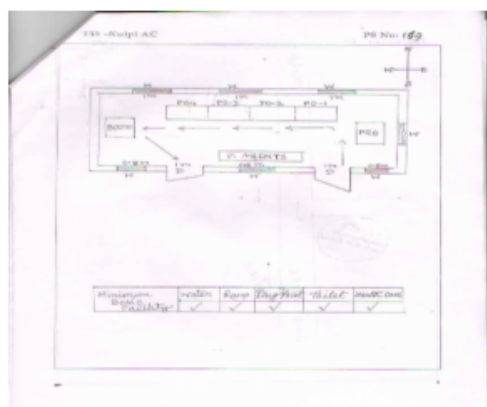

নির্বাচক নিবন্ধন আধিকারিকের স্বাক্ষর

Nazri Naksha

Google Map View

Polling Station Building Front View

Polling Station Front View

Cad View

Key MAP View

|  |                          |   |                          |  |                          |
|--|--------------------------|---|--------------------------|--|--------------------------|
| 1<br>নাম : লুতফা বিবি পিয়াদা<br>স্বামীর নাম: মেহেবুব পিয়াদা<br>বাড়ির নং : n0101<br>বয়স : 38 লিঙ্গ : মহিলা          | DQP2734192<br>ফটো উপলব্ধ | 2<br>নাম : নাসরিন সুলতানা পিয়াদা<br>স্বামীর নাম: ওমর ফারুক পিয়াদা<br>বাড়ির নং : n0033<br>বয়স : 35 লিঙ্গ : মহিলা | RUN1062421<br>ফটো উপলব্ধ | 3<br>নাম : জাহানারা খাতুন পিয়াদা<br>পিতার নাম: সাইফুল আহমেদ পিয়াদা<br>বাড়ির নং : n0033<br>বয়স : 34 লিঙ্গ : মহিলা       | RUN1061944<br>ফটো উপলব্ধ |
| 4<br>নাম : জাহিরা খাতুন<br>পিতার নাম: সেলিম আহমেদ পিয়াদা<br>বাড়ির নং : n0033<br>বয়স : 33 লিঙ্গ : মহিলা              | RUN1213693<br>ফটো উপলব্ধ | 5<br>নাম : সাইফুল আহমেদ পিয়াদা<br>পিতার নাম: নজিবুল পিয়াদা<br>বাড়ির নং : n0033<br>বয়স : 63 লিঙ্গ : পুরুষ        | RUN1872225<br>ফটো উপলব্ধ | 6<br>নাম : ওমর ফারুক পিয়াদা<br>পিতার নাম: সাইফুল আহমেদ পিয়াদা<br>বাড়ির নং : n0033<br>বয়স : 37 লিঙ্গ : পুরুষ            | DQP2733970<br>ফটো উপলব্ধ |
| 7<br>নাম : জিশান আলি পিয়াদা<br>পিতার নাম: সেলিম আহমেদ পিয়াদা<br>বাড়ির নং : n0033<br>বয়স : 33 লিঙ্গ : পুরুষ         | RUN1062520<br>ফটো উপলব্ধ | 8<br>নাম : আরশে আরা পিয়াদা<br>স্বামীর নাম: সেলিম আহমেদ পিয়াদা<br>বাড়ির নং : n0033<br>বয়স : 66 লিঙ্গ : মহিলা     | RUN1965045<br>ফটো উপলব্ধ | 9<br>নাম : ফেরদাউস হোসেন<br>স্বামীর নাম: সাইফুল আহমেদ পিয়াদা<br>বাড়ির নং : n0033<br>বয়স : 37 লিঙ্গ : মহিলা              | RUN1964923<br>ফটো উপলব্ধ |
| 10<br>নাম : আশুব উদ্দিন পিয়াদা<br>পিতার নাম: মারফৎ পিয়াদা<br>বাড়ির নং : n0027<br>বয়স : 51 লিঙ্গ : পুরুষ            | DQP2406312<br>ফটো উপলব্ধ | 11<br>নাম : খুকু পিয়াদা<br>স্বামীর নাম: মোঃ জাফরুল ইসলাম পিয়াদা<br>বাড়ির নং : n0033<br>বয়স : 37 লিঙ্গ : মহিলা   | RUN1062553<br>ফটো উপলব্ধ | 12<br>নাম : মোঃ ফারুক হোসেন পিয়াদা<br>পিতার নাম: সাইফুল আহমেদ পিয়াদা<br>বাড়ির নং : n0033<br>বয়স : 37 লিঙ্গ : পুরুষ     | DQP2123941<br>ফটো উপলব্ধ |
| 13<br>নাম : জাফরিয়াব পিয়াদা<br>পিতার নাম: সেলিম আহমেদ পিয়াদা<br>বাড়ির নং : n0033<br>বয়স : 29 লিঙ্গ : পুরুষ        | RUN1617968<br>ফটো উপলব্ধ | 14<br>নাম : সেলিম আহমেদ পিয়াদা<br>পিতার নাম: নজিবুল ইসলাম পিয়াদা<br>বাড়ির নং : n0033<br>বয়স : 71 লিঙ্গ : পুরুষ  | RUN2139616<br>ফটো উপলব্ধ | 15<br>নাম : শুকতারা পিয়াদা<br>পিতার নাম: সাইফুল আহমেদ পিয়াদা<br>বাড়ির নং : এন0033<br>বয়স : 23 লিঙ্গ : মহিলা            | RUN2253995<br>ফটো উপলব্ধ |
| 16<br>নাম : আশা পিয়াদা<br>স্বামীর নাম: আবুল ফজল পিয়াদা<br>বাড়ির নং : এন0033<br>বয়স : 23 লিঙ্গ : মহিলা              | RUN2254050<br>ফটো উপলব্ধ | 17<br>নাম : লুতফা খাতুন হালদার<br>পিতার নাম: লুৎফর রহমান হালদার<br>বাড়ির নং : এন0045<br>বয়স : 32 লিঙ্গ : মহিলা    | RUN1612258<br>ফটো উপলব্ধ | 18<br>নাম : জুলফিকার আলি পিয়াদা<br>পিতার নাম: সেলিম আহমেদ পিয়াদা<br>বাড়ির নং : এন0033<br>বয়স : 46 লিঙ্গ : পুরুষ        | DQP2123917<br>ফটো উপলব্ধ |
| 19<br>নাম : সুরাইয়া বিবি পিয়াদা<br>স্বামীর নাম: জুলফিকার আলি পিয়াদা<br>বাড়ির নং : n0033<br>বয়স : 37 লিঙ্গ : মহিলা | DQP2733962<br>ফটো উপলব্ধ | 20<br>নাম : আবুল ফজল পিয়াদা<br>পিতার নাম: সাইফুল আহমেদ পিয়াদা<br>বাড়ির নং : এন0033<br>বয়স : 25 লিঙ্গ : পুরুষ    | RUN1803873<br>ফটো উপলব্ধ | 21<br>নাম : রেজিনা পিয়াদা<br>স্বামীর নাম: মোঃ ফরহাদ হোসেন পিয়াদা<br>বাড়ির নং : এন0033<br>বয়স : 34 লিঙ্গ : মহিলা        | RUN1818061<br>ফটো উপলব্ধ |
| 22<br>নাম : সাহিল হোসেন পিয়াদা<br>পিতার নাম: জাকির হোসেন পিয়াদা<br>বাড়ির নং : n0027<br>বয়স : 25 লিঙ্গ : পুরুষ      | RUN1957851<br>ফটো উপলব্ধ | 23<br>নাম : সাহেবা পারভিন<br>পিতার নাম: জাকির হোসেন পিয়াদা<br>বাড়ির নং : n0027<br>বয়স : 26 লিঙ্গ : মহিলা         | RUN1957844<br>ফটো উপলব্ধ | 24<br>নাম : মোঃ জাফরুল ইসলাম পিয়াদা<br>পিতার নাম: মোঃ সেলিম আহমেদ পিয়াদা<br>বাড়ির নং : n0033<br>বয়স : 40 লিঙ্গ : পুরুষ | DQP2406320<br>ফটো উপলব্ধ |
| 25<br>নাম : রবিউল পিয়াদা<br>পিতার নাম: আফতাবুদ্দিন পিয়াদা<br>বাড়ির নং : এন0027<br>বয়স : 21 লিঙ্গ : পুরুষ           | RUN2221950<br>ফটো উপলব্ধ | 26<br>নাম : মদিনা খাতুন<br>মায়ের নাম: সালেহা বিবি<br>বাড়ির নং : n0132<br>বয়স : 29 লিঙ্গ : মহিলা                  | RUN1732148<br>ফটো উপলব্ধ | 27<br>নাম : ফারহিনা খাতুন<br>পিতার নাম: ফজলুল হক পিয়াদা<br>বাড়ির নং : n0137<br>বয়স : 26 লিঙ্গ : মহিলা                   | RUN1732197<br>ফটো উপলব্ধ |
| 28<br>নাম : জাহানারা খাতুন<br>পিতার নাম: কমল উদ্দিন হালদার<br>বাড়ির নং : n001<br>বয়স : 24 লিঙ্গ : মহিলা              | RUN1958198<br>ফটো উপলব্ধ | 29<br>নাম : আশুরা খাতুন<br>পিতার নাম: আসিরুদ্দিন সেখ<br>বাড়ির নং : n001<br>বয়স : 24 লিঙ্গ : মহিলা                 | RUN1958248<br>ফটো উপলব্ধ | 30<br>নাম : সেলীমা খাতুন বিবি<br>স্বামীর নাম: আবদুল্লা মোস্তা<br>বাড়ির নং : এন0000<br>বয়স : 25 লিঙ্গ : মহিলা             | RUN2120376<br>ফটো উপলব্ধ |