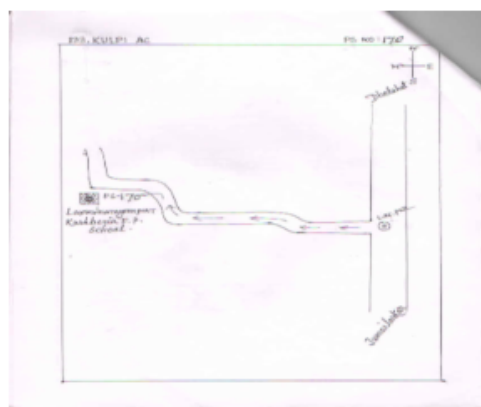

নির্বাচক নিবন্ধন আধিকারিকের স্বাক্ষর

Nazri Naksha

Google Map View

Polling Station Building Front View

Polling Station Front View

Cad View

Key MAP View

বিধানসভা নির্বাচনক্ষেত্রের নং, নাম : 133-কুলপি
ভাগ নং, নাম : 1-লক্ষীনারায়নপুর কামার, সরদার পাড়া ও কুলবেড়িয়া