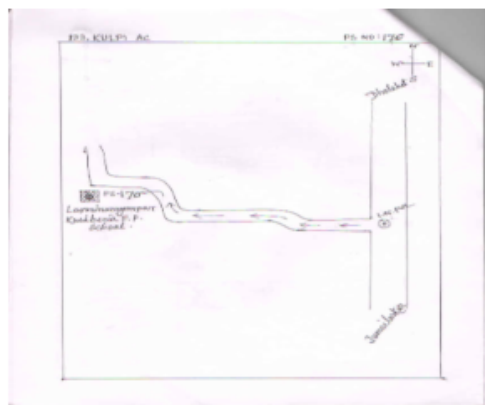

নির্বাচক নিবন্ধন আধিকারিকের স্বাক্ষর

Nazri Naksha

Google Map View

Polling Station Building Front View

Polling Station Front View

Cad View

Key MAP View

বিধানসভা নির্বাচনক্ষেত্রের নং, নাম : 133-কুলপি
ভাগ নং, নাম : 1-লক্ষীনারায়নপুর কামার, সরদার পাড়া ও কুলবেড়িয়া