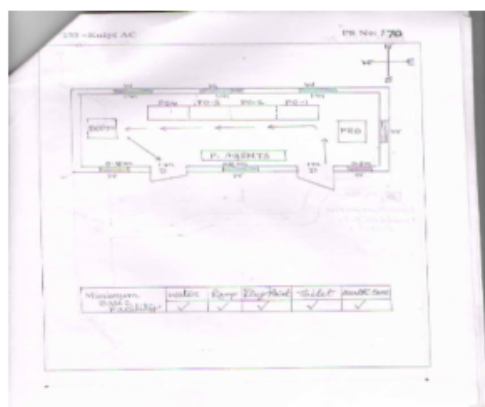

নির্বাচক নিবন্ধন আধিকারিকের স্বাক্ষর

Nazri Naksha

Google Map View

Polling Station Building Front View

Polling Station Front View

Cad View

Key MAP View

বিধানসভা নির্বাচনক্ষেত্রের নং, নাম : 133-কুলপি
ভাগ নং, নাম : 1-লক্ষীনারায়নপুর কামার, সরদার পাড়া ও কুলবেড়িয়া