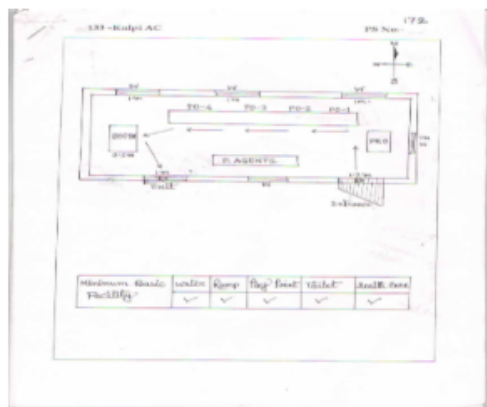

নির্বাচক নিবন্ধন আধিকারিকের স্বাক্ষর

Nazri Naksha

Google Map View

Polling Station Building Front View

Polling Station Front View

Cad View

Key MAP View

বিধানসভা নির্বাচনকেন্দ্রের নং, নাম : 133-কুলপি  
ভাগ নং, নাম : 1-করঞ্জদী মুসলমান ও বাগদী পাড়া