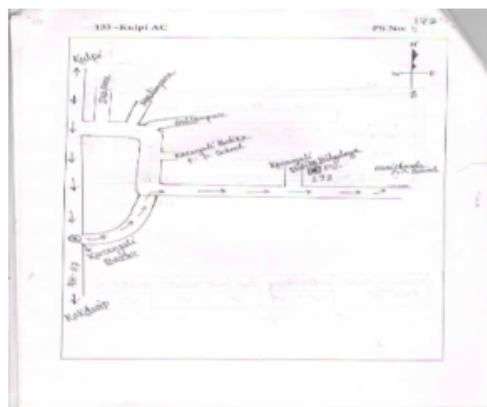

Nazri Naksha