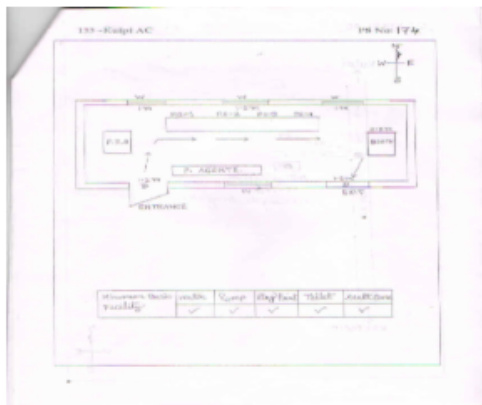

নির্বাচক নিবন্ধন আধিকারিকের স্বাক্ষর

Nazri Naksha

Google Map View

Polling Station Building Front View

Polling Station Front View

Cad View

Key MAP View

1 নাম : পুতুল ঘোষ স্বামীর নাম: দেবরঞ্জন ঘোষ বাড়ির নং : n0035 বয়স : 66 লিঙ্গ : মহিলা	DQP1122126 ফটো উপলব্ধ	2 নাম : মুনুরী ঘোষ পিতার নাম: দেবরঞ্জন ঘোষ বাড়ির নং : n0035 বয়স : 45 লিঙ্গ : মহিলা	DQP1122100 ফটো উপলব্ধ	3 নাম : পৃথিঙ্গান ঘোষ পিতার নাম: দেবরঞ্জন ঘোষ বাড়ির নং : n0035 বয়স : 39 লিঙ্গ : পুরুষ	DQP2475689 ফটো উপলব্ধ
4 নাম : সলিল ঘোষ পিতার নাম: গনেশ ঘোষ বাড়ির নং : n0035 বয়স : 45 লিঙ্গ : পুরুষ	RUN0978049 ফটো উপলব্ধ	5 নাম : পিউলী ঘোষ স্বামীর নাম: পৃথিঙ্গান ঘোষ বাড়ির নং : n0035 বয়স : 39 লিঙ্গ : মহিলা	RUN1750736 ফটো উপলব্ধ	6 নাম : কৌশল্যা (বর)মন্ডল স্বামীর নাম: শ্রীদাম মন্ডল বাড়ির নং : n0182 বয়স : 35 লিঙ্গ : মহিলা	RUN1546480 ফটো উপলব্ধ
7 নাম : শুভা মাঝি (হাইত) স্বামীর নাম: রঞ্জিত কুমার হাইত বাড়ির নং : n0147 বয়স : 37 লিঙ্গ : মহিলা	DQP2695591 ফটো উপলব্ধ	8 নাম : চাঁদ অধিকারী পিতার নাম: জয়দেব অধিকারী বাড়ির নং : এন0082 বয়স : 23 লিঙ্গ : পুরুষ	RUN2115913 ফটো উপলব্ধ	9 নাম : পূর্ণিমা অধিকারী স্বামীর নাম: জয়দেব অধিকারী বাড়ির নং : n0082 বয়স : 44 লিঙ্গ : মহিলা	RUN1141746 ফটো উপলব্ধ
10 নাম : জয়দেব অধিকারী পিতার নাম: বিধু ভূষণ অধিকারী বাড়ির নং : n0082 বয়স : 53 লিঙ্গ : পুরুষ	RUN1141738 ফটো উপলব্ধ	11 নাম : সম্পা অধিকারী স্বামীর নাম: দীপঙ্কর অধিকারী বাড়ির নং : n0100 বয়স : 33 লিঙ্গ : মহিলা	RUN1534940 ফটো উপলব্ধ	12 নাম : দীপঙ্কর অধিকারী পিতার নাম: গোবিন্দ অধিকারী বাড়ির নং : n0100 বয়স : 49 লিঙ্গ : পুরুষ	RUN1534932 ফটো উপলব্ধ
13 নাম : বাপি আগিয়ান পিতার নাম: অক্ষয় আগিয়ান বাড়ির নং : n0012 বয়স : 38 লিঙ্গ : পুরুষ	DQP2475697 ফটো উপলব্ধ	14 নাম : ঋতুপর্ণ আগিয়ান পিতার নাম: কল্লোল কামার বাড়ির নং : N0012 বয়স : 30 লিঙ্গ : মহিলা	RUN1464825 ফটো উপলব্ধ	15 নাম : শতাব্দ নস্কর পিতার নাম: শ্যামল কুমার নস্কর বাড়ির নং : n0046 বয়স : 29 লিঙ্গ : পুরুষ	RUN1534833 ফটো উপলব্ধ
16 নাম : তন্দ্রা নস্কর স্বামীর নাম: শ্যামল নস্কর বাড়ির নং : n0046 বয়স : 54 লিঙ্গ : মহিলা	RUN2218725 ফটো উপলব্ধ	17 নাম : শ্যামল কুমার নস্কর পিতার নাম: বলাই নস্কর বাড়ির নং : n0046 বয়স : 57 লিঙ্গ : পুরুষ	RUN2076743 ফটো উপলব্ধ	18 নাম : রিক্তা কয়াল স্বামীর নাম: জগন্নাথ কয়াল বাড়ির নং : n0037 বয়স : 57 লিঙ্গ : মহিলা	WB/16/124/450405 ফটো উপলব্ধ
19 নাম : জগন্নাথ কয়াল পিতার নাম: কৃষ্ণধন কয়াল বাড়ির নং : n0037 বয়স : 62 লিঙ্গ : পুরুষ	WB/16/124/450388 ফটো উপলব্ধ	20 নাম : সাবিত্রী কয়াল স্বামীর নাম: নিলরতন কয়াল বাড়ির নং : n0178 বয়স : 79 লিঙ্গ : মহিলা	FKM1488766 ফটো উপলব্ধ	21 নাম : অনুরূপা কয়াল(হালদার) স্বামীর নাম: নীহারঞ্জন কয়াল বাড়ির নং : n0179 বয়স : 49 লিঙ্গ : মহিলা	FKM1466002 ফটো উপলব্ধ
22 নাম : স্বপন কর্মকার পিতার নাম: বিজয় কর্মকার বাড়ির নং : n0034 বয়স : 41 লিঙ্গ : পুরুষ	RUN1064047 ফটো উপলব্ধ	23 নাম : সাবির উদ্দিন ঘোরামী পিতার নাম: আইনুল ঘোরামী বাড়ির নং : n0028 বয়স : 30 লিঙ্গ : পুরুষ	RUN1556968 ফটো উপলব্ধ	24 নাম : সামসুদ্দিন ঘোরামী পিতার নাম: আইনুল ঘোরামী বাড়ির নং : n0028 বয়স : 33 লিঙ্গ : পুরুষ	RUN1214998 ফটো উপলব্ধ
25 নাম : ফয়জুল মোল্লা পিতার নাম: সাজামাল মোল্লা বাড়ির নং : n0028 বয়স : 35 লিঙ্গ : পুরুষ	RUN1556992 ফটো উপলব্ধ	26 নাম : ফতেমা বিবি স্বামীর নাম: সাজামাল মোল্লা বাড়ির নং : n0028 বয়স : 50 লিঙ্গ : মহিলা	RUN1535004 ফটো উপলব্ধ	27 নাম : সহিদা খাতুন পিতার নাম: আইনুল ঘোরামী বাড়ির নং : n0028 বয়স : 33 লিঙ্গ : মহিলা	RUN1214923 ফটো উপলব্ধ
28 নাম : সাইফুদ্দিন ঘোরামী পিতার নাম: আইনুল ঘোরামী বাড়ির নং : n0028 বয়স : 34 লিঙ্গ : পুরুষ	RUN1064054 ফটো উপলব্ধ	29 নাম : আনারউদ্দিন ঘোরামী পিতার নাম: আইনুল ঘোরামী বাড়ির নং : n0028 বয়স : 28 লিঙ্গ : পুরুষ	RUN1700152 ফটো উপলব্ধ	30 নাম : সাহিদা খাতুন পিতার নাম: আইনুল ঘোরামী বাড়ির নং : n0028 বয়স : 37 লিঙ্গ : মহিলা	RUN1700046 ফটো উপলব্ধ