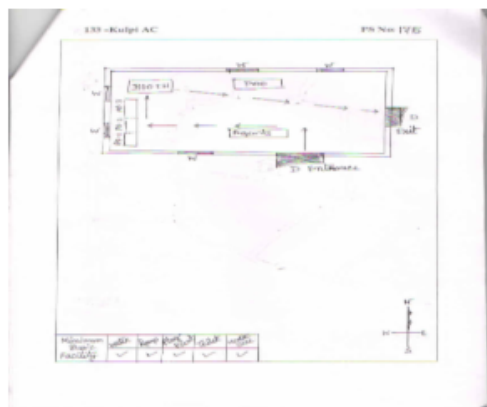

নির্বাচক নিবন্ধন আধিকারিকের স্বাক্ষর

Nazri Naksha

Google Map View

Polling Station Building Front View

Polling Station Front View

Cad View

Key MAP View

1 নাম : সবিতা অধিকারী স্বামীর নাম: গনেশ অধিকারী বাড়ির নং : n0001 বয়স : 67 লিঙ্গ : মহিলা	WB/16/124/348262	ফটো উপলব্ধ	2 নাম : রনজিৎ হালদার পিতার নাম: পরিতোষ হালদার বাড়ির নং : এন001 বয়স : 31 লিঙ্গ : পুরুষ	RUN1523133	ফটো উপলব্ধ	3 নাম : বাপ্পা অধিকারি পিতার নাম: গনেশ অধিকারি বাড়ির নং : n0001 বয়স : 36 লিঙ্গ : পুরুষ	DQP2715084	ফটো উপলব্ধ
4 নাম : মানসী অধিকারী পিতার নাম: গনেশ অধিকারী বাড়ির নং : n0001 বয়স : 35 লিঙ্গ : মহিলা	RUN0978213	ফটো উপলব্ধ	5 নাম : বাবু অধিকারী পিতার নাম: গনেশ অধিকারী বাড়ির নং : n0001 বয়স : 41 লিঙ্গ : পুরুষ	DQP2346807	ফটো উপলব্ধ	6 নাম : শুভলক্ষ্মী ভাণ্ডারী পিতার নাম: তারাশ্রী ভাণ্ডারী বাড়ির নং : n0001 বয়স : 24 লিঙ্গ : মহিলা	RUN1943349	ফটো উপলব্ধ
7 নাম : শিল্পা হালদার পিতার নাম: রথীন হালদার বাড়ির নং : এন0001 বয়স : 23 লিঙ্গ : মহিলা	RUN2116549	ফটো উপলব্ধ	8 নাম : মোমিতা অধিকারী স্বামীর নাম: বাপ্পা অধিকারী বাড়ির নং : এন0001 বয়স : 35 লিঙ্গ : মহিলা	RUN2116820	ফটো উপলব্ধ	9 নাম : দয়াল দাস পিতার নাম: বাণেশ্বর দাস বাড়ির নং : এন0001 বয়স : 41 লিঙ্গ : পুরুষ	RUN2184695	ফটো উপলব্ধ
10 নাম : বন্দনা অধিকারী স্বামীর নাম: বাবু অধিকারী বাড়ির নং : n0001 বয়স : 35 লিঙ্গ : মহিলা	RUN1700376	ফটো উপলব্ধ	11 নাম : অমিত হালদার পিতার নাম: পাঁচু হালদার বাড়ির নং : n0001 বয়স : 26 লিঙ্গ : পুরুষ	RUN1943398	ফটো উপলব্ধ	12 নাম : সুকান্ত কান্দার পিতার নাম: জয়দেব কান্দার বাড়ির নং : n0001 বয়স : 26 লিঙ্গ : পুরুষ	RUN1943356	ফটো উপলব্ধ
13 নাম : নন্দিতা হালদার স্বামীর নাম: অমিত হালদার বাড়ির নং : এন0001 বয়স : 23 লিঙ্গ : মহিলা	RUN2160372	ফটো উপলব্ধ	14 নাম : মুনমুন নস্কর স্বামীর নাম: সমীর নস্কর বাড়ির নং : এন0001 বয়স : 23 লিঙ্গ : মহিলা	RUN2314722	ফটো উপলব্ধ	15 নাম : দৃষ্টি পলতা পিতার নাম: দিনেশ চন্দ্র পলতা বাড়ির নং : এন0001 বয়স : 20 লিঙ্গ : মহিলা	RUN2324135	ফটো উপলব্ধ
16 নাম : রিয়া কুণ্ডু পিতার নাম: জয়দেব কুণ্ডু বাড়ির নং : এন0124 বয়স : 23 লিঙ্গ : মহিলা	RUN2116887	ফটো উপলব্ধ	17 নাম : কনকলতা কুণ্ডু স্বামীর নাম: জয়দেব কুণ্ডু বাড়ির নং : n0124 বয়স : 43 লিঙ্গ : মহিলা	RUN0978114	ফটো উপলব্ধ	18 নাম : জয়দেব কুন্ডু পিতার নাম: কৃষ্ণপদ কুন্ডু বাড়ির নং : n0124 বয়স : 51 লিঙ্গ : পুরুষ	RUN1910041	ফটো উপলব্ধ
19 নাম : বীনা কান্ডার স্বামীর নাম: সহদেব কান্ডার বাড়ির নং : n0003 বয়স : 53 লিঙ্গ : মহিলা	DQP1368539	ফটো উপলব্ধ	20 নাম : সহদেব কান্ডার পিতার নাম: কালিপদ কান্ডার বাড়ির নং : n0003 বয়স : 58 লিঙ্গ : পুরুষ	DQP1368562	ফটো উপলব্ধ	21 নাম : তপন কুমার ভান্ডারী পিতার নাম: অমল্য ভান্ডারী বাড়ির নং : n0002 বয়স : 40 লিঙ্গ : পুরুষ	RUN0704254	ফটো উপলব্ধ
22 নাম : জয়দেব কান্ডার পিতার নাম: কালিপদ কান্ডার বাড়ির নং : n0002 বয়স : 56 লিঙ্গ : পুরুষ	DQP1368836	ফটো উপলব্ধ	23 নাম : টুলটুল কান্ডার স্বামীর নাম: জয়দেব কান্ডার বাড়ির নং : n0144 বয়স : 44 লিঙ্গ : মহিলা	RUN0704288	ফটো উপলব্ধ	24 নাম : যমুনা কান্ডার স্বামীর নাম: মহাদেব কান্ডার বাড়ির নং : n0004 বয়স : 65 লিঙ্গ : মহিলা	WB/16/124/348521	ফটো উপলব্ধ
25 নাম : মহাদেব কান্ডার পিতার নাম: কালিপদ কান্ডার বাড়ির নং : n0004 বয়স : 73 লিঙ্গ : পুরুষ	WB/16/124/348567	ফটো উপলব্ধ	26 নাম : দীপক কান্ডার পিতার নাম: সহদেব কান্ডার বাড়ির নং : n0004 বয়স : 28 লিঙ্গ : পুরুষ	RUN1700582	ফটো উপলব্ধ	27 নাম : রেখা কান্ডার স্বামীর নাম: দীপক কান্ডার বাড়ির নং : এন0004 বয়স : 28 লিঙ্গ : মহিলা	RUN1844398	ফটো উপলব্ধ
28 নাম : সোনা কান্ডার পিতার নাম: জয়দেব কান্ডার বাড়ির নং : এন0012 বয়স : 22 লিঙ্গ : মহিলা	RUN2168094	ফটো উপলব্ধ	29 নাম : বৃহস্পতী ঘরামী স্বামীর নাম: রবি ঘরামী বাড়ির নং : N00125 বয়স : 51 লিঙ্গ : মহিলা	RUN1976869	ফটো উপলব্ধ	30 নাম : মহামায়া ঘোষ স্বামীর নাম: গনেশ ঘোষ বাড়ির নং : n0033 বয়স : 66 লিঙ্গ : মহিলা	RUN1448604	ফটো উপলব্ধ