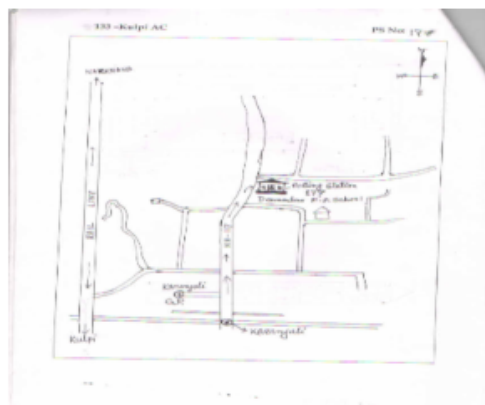

Nazri Naksha