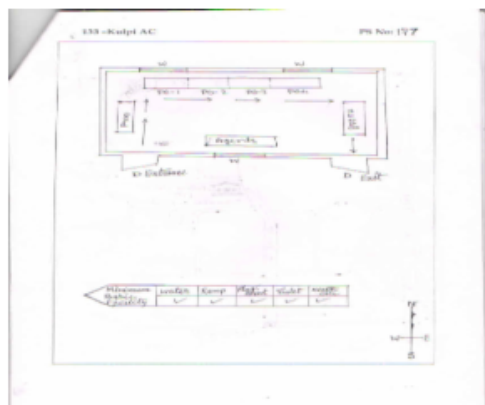

নির্বাচক নিবন্ধন আধিকারিকের স্বাক্ষর

Nazri Naksha

Google Map View

Polling Station Building Front View

Polling Station Front View

Cad View

Key MAP View

1 নাম : নিতাই হালদার পিতার নাম: অজিত হালদার বাড়ির নং : n0019 বয়স : 35 লিঙ্গ : পুরুষ ফটো উপলব্ধ	RUN1064849	2 নাম : নিমাই হালদার পিতার নাম: অজিত হালদার বাড়ির নং : n0019 বয়স : 41 লিঙ্গ : পুরুষ ফটো উপলব্ধ	DQP2715415	3 নাম : সবিতা হালদার স্বামীর নাম: নিমাই হালদার বাড়ির নং : n0019 বয়স : 31 লিঙ্গ : মহিলা ফটো উপলব্ধ	RUN1449503
4 নাম : আশারানী হালদার স্বামীর নাম: রঘুনাথ হালদার বাড়ির নং : n0019 বয়স : 41 লিঙ্গ : মহিলা ফটো উপলব্ধ	DQP2715423	5 নাম : উমা হালদার মন্ডল স্বামীর নাম: নিতাই হালদার বাড়ির নং : N0019 বয়স : 25 লিঙ্গ : মহিলা ফটো উপলব্ধ	RUN1977628	6 নাম : নিখিলেশ হালদার পিতার নাম: মৃত রঘুনাথ হালদার বাড়ির নং : এন0019 বয়স : 22 লিঙ্গ : পুরুষ ফটো উপলব্ধ	RUN2153278
7 নাম : সুপর্ণা হালদার স্বামীর নাম: নিখিলেশ হালদার বাড়ির নং : এন0019 বয়স : 23 লিঙ্গ : মহিলা ফটো উপলব্ধ	RUN2280931	8 নাম : সুরেশ আগরওয়াল অন্যান্য: নন্দরানী আগরওয়াল বাড়ির নং : এন0147 বয়স : 49 লিঙ্গ : পুরুষ ফটো উপলব্ধ	RUN2117109	9 নাম : মনসা কালপাহাড় স্বামীর নাম: কপিলা কালাপাহাড় বাড়ির নং : N00170 বয়স : 24 লিঙ্গ : মহিলা ফটো উপলব্ধ	RUN1977552
10 নাম : তপতী কালসা স্বামীর নাম: গোপাল কালসা বাড়ির নং : n0013 বয়স : 57 লিঙ্গ : মহিলা ফটো উপলব্ধ	RUN2296382	11 নাম : প্রীতিলতা মিস্ত্রী পিতার নাম: নীল রতন মিস্ত্রী বাড়ির নং : এন001 বয়স : 24 লিঙ্গ : মহিলা ফটো উপলব্ধ	RUN2111060	12 নাম : সুরজিত কালসা পিতার নাম: উদয় কালসা বাড়ির নং : এন0003 বয়স : 21 লিঙ্গ : পুরুষ ফটো উপলব্ধ	RUN2300747
13 নাম : ললিত কালসা পিতার নাম: কৃষ্ণদাস কালসা বাড়ির নং : n0070 বয়স : 54 লিঙ্গ : পুরুষ ফটো উপলব্ধ	DQP1370097	14 নাম : ঈশিতা মন্ডল কালসা স্বামীর নাম: রবীন্দ্রনাথ কালসা বাড়ির নং : n0064 বয়স : 35 লিঙ্গ : মহিলা ফটো উপলব্ধ	RUN1701283	15 নাম : ভাস্কর কালসা পিতার নাম: গোপাল কালসা বাড়ির নং : n0013 বয়স : 28 লিঙ্গ : পুরুষ ফটো উপলব্ধ	RUN1701317
16 নাম : খঞ্জন কুমার কালসা পিতার নাম: পুলিন কালসা বাড়ির নং : n0002 বয়স : 69 লিঙ্গ : পুরুষ ফটো উপলব্ধ	WB/16/124/351250	17 নাম : সৌমিত্র কালসা পিতার নাম: খঞ্জন কুমার কালসা বাড়ির নং : n0002 বয়স : 41 লিঙ্গ : পুরুষ ফটো উপলব্ধ	DQP2566776	18 নাম : প্রসেনজিত কালসা পিতার নাম: মৃত্যুঞ্জয় কালসা বাড়ির নং : n0284 বয়স : 26 লিঙ্গ : পুরুষ ফটো উপলব্ধ	RUN1750991
19 নাম : চম্পা কালসা পিতার নাম: উত্থান কালসা বাড়ির নং : এন0008 বয়স : 25 লিঙ্গ : মহিলা ফটো উপলব্ধ	RUN1844760	20 নাম : পৌতম কালসা পিতার নাম: বিমল কালসা বাড়ির নং : n0004 বয়স : 55 লিঙ্গ : পুরুষ ফটো উপলব্ধ	WB/16/124/351215	21 নাম : রেখা কালসা স্বামীর নাম: গৌতম কালসা বাড়ির নং : n0004 বয়স : 50 লিঙ্গ : মহিলা ফটো উপলব্ধ	WB/16/124/351244
22 নাম : প্রিয়া কালসা পিতার নাম: প্রফুল্ল কালসা বাড়ির নং : এন0081 বয়স : 21 লিঙ্গ : পুরুষ ফটো উপলব্ধ	RUN2228765	23 নাম : রাহুল কালসা পিতার নাম: গৌতম কালসা বাড়ির নং : এন0004 বয়স : 22 লিঙ্গ : পুরুষ ফটো উপলব্ধ	RUN2153237	24 নাম : রাজকুমারী ভূঁড়ে স্বামীর নাম: স্যামল ভূঁড়ে বাড়ির নং : N12 বয়স : 56 লিঙ্গ : মহিলা ফটো উপলব্ধ	DQP2357721
25 নাম : সুদাম কালসা পিতার নাম: প্রফুল্ল কালসা বাড়ির নং : N00125 বয়স : 49 লিঙ্গ : পুরুষ ফটো উপলব্ধ	RUN1977842	26 নাম : শ্রী অভিক কালসা পিতার নাম: শ্রী অলোকেশ চন্দ্র কালসা বাড়ির নং : এন0070 বয়স : 23 লিঙ্গ : পুরুষ ফটো উপলব্ধ	RUN2116770	27 নাম : সোমা কালসা স্বামীর নাম: রাধাকান্ত কালসা বাড়ির নং : n0071 বয়স : 48 লিঙ্গ : মহিলা ফটো উপলব্ধ	DQP1547165
28 নাম : রাধি কালসা তাঁতি স্বামীর নাম: চিরঞ্জীত কালসা বাড়ির নং : এন0007 বয়স : 31 লিঙ্গ : মহিলা ফটো উপলব্ধ	RUN1451095	29 নাম : চিরঞ্জিৎ কালসা পিতার নাম: অজয় কালসা বাড়ির নং : N007 বয়স : 29 লিঙ্গ : পুরুষ ফটো উপলব্ধ	RUN1535574	30 নাম : সৌম্য কালসা পিতার নাম: সুখরঞ্জন কালসা বাড়ির নং : এন0069 বয়স : 23 লিঙ্গ : পুরুষ ফটো উপলব্ধ	RUN2116911