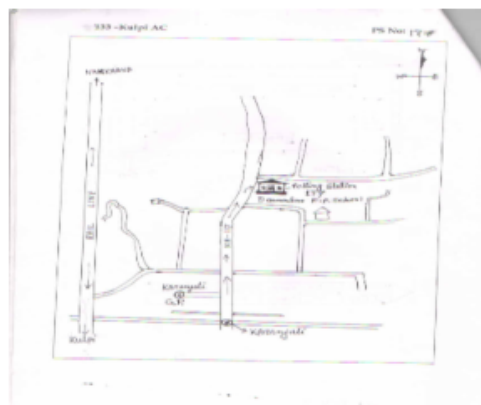

Key MAP View