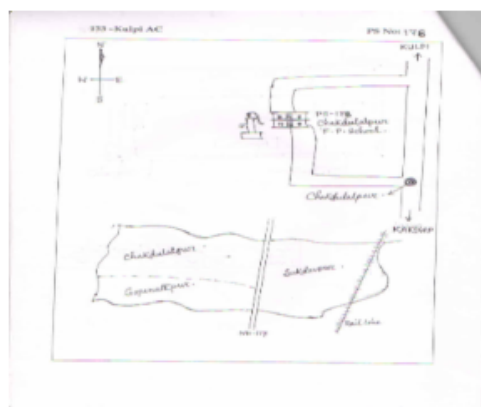

নির্বাচক নিবন্ধন আধিকারিকের স্বাক্ষর

Nazri Naksha

Google Map View

Polling Station Building Front View

Polling Station Front View

Cad View

Key MAP View

1 নাম : তপতী (পুরকাইত)আগিয়ান স্বামীর নাম: সনাতন আগিয়ান বাড়ির নং : n0121 বয়স : 41 লিঙ্গ : মহিলা	RUN1142843 ফটো উপলব্ধ	2 নাম : সনাতন আগিয়ান পিতার নাম: হরেন আগিয়ান বাড়ির নং : n0121 বয়স : 50 লিঙ্গ : পুরুষ	RUN1924497 ফটো উপলব্ধ	3 নাম : রাকেশ আগিয়ান পিতার নাম: সনাতন আগিয়ান বাড়ির নং : এন0121 বয়স : 23 লিঙ্গ : পুরুষ	RUN2116937 ফটো উপলব্ধ
4 নাম : কনক কান্তি আগিয়ান পিতার নাম: হরেন্দ্র নাথ আগিয়ান বাড়ির নং : n0252 বয়স : 45 লিঙ্গ : পুরুষ	DQP2398212 ফটো উপলব্ধ	5 নাম : সুভাষচন্দ্র কামার পিতার নাম: জিতেন্দ্রনাথ কামার বাড়ির নং : n0002 বয়স : 57 লিঙ্গ : পুরুষ	WB/16/124/366344 ফটো উপলব্ধ	6 নাম : বাক্যরানী কামার স্বামীর নাম: জিতেন্দ্রনাথ কামার বাড়ির নং : n0002 বয়স : 89 লিঙ্গ : মহিলা	WB/16/124/366413 ফটো উপলব্ধ
7 নাম : অজয় কামার পিতার নাম: বিমলচন্দ্র কামার বাড়ির নং : n0001 বয়স : 51 লিঙ্গ : পুরুষ	WB/16/124/366062 ফটো উপলব্ধ	8 নাম : জয়ারানী কামার স্বামীর নাম: বিমলচন্দ্র কামার বাড়ির নং : n0001 বয়স : 69 লিঙ্গ : মহিলা	WB/16/124/366341 ফটো উপলব্ধ	9 নাম : বিমলচন্দ্র কামার পিতার নাম: জিতেন্দ্রনাথ কামার বাড়ির নং : n0001 বয়স : 73 লিঙ্গ : পুরুষ	WB/16/124/366050 ফটো উপলব্ধ
10 নাম : মানসী (টেকে)কামার স্বামীর নাম: অজয় কামার বাড়ির নং : n0001 বয়স : 49 লিঙ্গ : মহিলা	FKM1262526 ফটো উপলব্ধ	11 নাম : সুব্রত কামার পিতার নাম: কুমুদ রঞ্জন কামার বাড়ির নং : n0013 বয়স : 47 লিঙ্গ : পুরুষ	DQP1121862 ফটো উপলব্ধ	12 নাম : বিজয় লক্ষী কামার স্বামীর নাম: পার্শ্বসারথী কামার বাড়ির নং : n0013 বয়স : 39 লিঙ্গ : মহিলা	RUN0716027 ফটো উপলব্ধ
13 নাম : পার্শ্বসারথী কামার পিতার নাম: কুমুদরঞ্জন কামার বাড়ির নং : n0013 বয়স : 51 লিঙ্গ : পুরুষ	DQP1121714 ফটো উপলব্ধ	14 নাম : সাধনা কামার স্বামীর নাম: সত্যেন্দ্রনাথ কামার বাড়ির নং : n0013 বয়স : 47 লিঙ্গ : মহিলা	DQP1546969 ফটো উপলব্ধ	15 নাম : সত্যেন্দ্রনাথ কামার পিতার নাম: কুমুদরঞ্জন কামার বাড়ির নং : n0013 বয়স : 62 লিঙ্গ : পুরুষ	RUN2395036 ফটো উপলব্ধ
16 নাম : কপালকন্দুলা কামার স্বামীর নাম: কুমুদরঞ্জন কামার বাড়ির নং : n0013 বয়স : 81 লিঙ্গ : মহিলা	WB/16/124/366596 ফটো উপলব্ধ	17 নাম : তনয় নস্কর পিতার নাম: দয়াময় নস্কর বাড়ির নং : n0002 বয়স : 34 লিঙ্গ : পুরুষ	RUN1215896 ফটো উপলব্ধ	18 নাম : প্রীতিলতা মাইতি স্বামীর নাম: শুভেন্দু মাইতি বাড়ির নং : 0002 বয়স : 49 লিঙ্গ : মহিলা	WB/16/124/366119 ফটো উপলব্ধ
19 নাম : বেবী কামার স্বামীর নাম: সুকেশ চন্দ্র কামার বাড়ির নং : n0002 বয়স : 52 লিঙ্গ : মহিলা	DQP2354447 ফটো উপলব্ধ	20 নাম : সুকেশ চন্দ্র কামার পিতার নাম: জিতেন্দ্র নাথ কামার বাড়ির নং : n0002 বয়স : 64 লিঙ্গ : পুরুষ	WB/16/124/366089 ফটো উপলব্ধ	21 নাম : সূতিকনা দাস স্বামীর নাম: তারকনাথ দাস বাড়ির নং : n0001 বয়স : 31 লিঙ্গ : মহিলা	RUN1943778 ফটো উপলব্ধ
22 নাম : লাবণী তাঁতী পিতার নাম: যাদবিন্দু তাঁতী বাড়ির নং : এন0001 বয়স : 24 লিঙ্গ : মহিলা	RUN1979129 ফটো উপলব্ধ	23 নাম : অদিতি কামার পিতার নাম: সুকেশ চন্দ্র কামার বাড়ির নং : এন0002 বয়স : 23 লিঙ্গ : মহিলা	RUN2116952 ফটো উপলব্ধ	24 নাম : সূর্য কান্ত সরদার পিতার নাম: পালান সরদার বাড়ির নং : এন001 বয়স : 34 লিঙ্গ : পুরুষ	RUN1536721 ফটো উপলব্ধ
25 নাম : শুভেন্দু মাইতি পিতার নাম: প্রফুল্ল মাইতি বাড়ির নং : এন0002 বয়স : 64 লিঙ্গ : পুরুষ	RUN1887785 ফটো উপলব্ধ	26 নাম : রীতা কামার পিতার নাম: জিতেন্দ্র নাথ কামার বাড়ির নং : n0002 বয়স : 51 লিঙ্গ : মহিলা	RUN1978113 ফটো উপলব্ধ	27 নাম : শ্যামলী কামার স্বামীর নাম: সুভাষ চন্দ্র কামার বাড়ির নং : N002 বয়স : 45 লিঙ্গ : মহিলা	DQP2433605 ফটো উপলব্ধ
28 নাম : ঘনশ্যাম পলতা পিতার নাম: বসন্ত পলতা বাড়ির নং : এন0001 বয়স : 55 লিঙ্গ : পুরুষ	RUN2117174 ফটো উপলব্ধ	29 নাম : ইতি কামার পিতার নাম: সত্যেন্দ্রনাথ কামার বাড়ির নং : এন0013 বয়স : 22 লিঙ্গ : মহিলা	RUN2167187 ফটো উপলব্ধ	30 নাম : রাথী সরদার স্বামীর নাম: পালান সরদার বাড়ির নং : এন001 বয়স : 30 লিঙ্গ : মহিলা	RUN1762210 ফটো উপলব্ধ