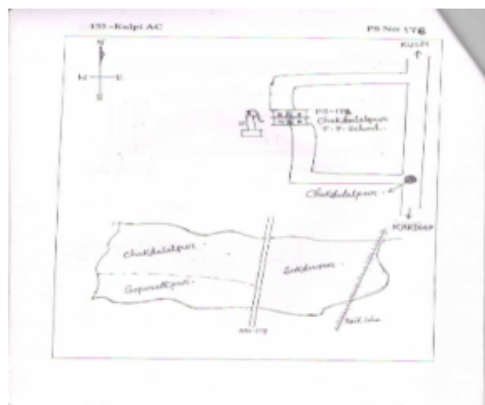

Nazri Naksha