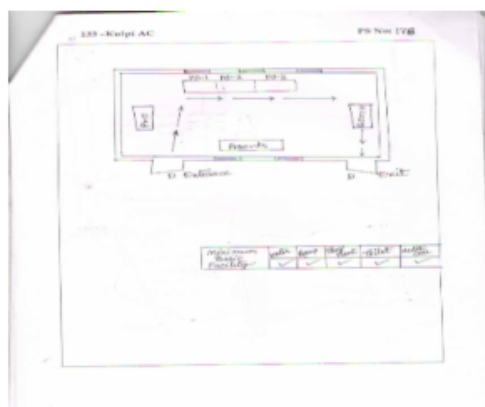

নির্বাচক নিবন্ধন আধিকারিকের স্বাক্ষর

Nazri Naksha

Google Map View

Polling Station Building Front View

Polling Station Front View

Cad View

Key MAP View

1 নাম : তপতী (পুরকাইত)আগিয়ান স্বামীর নাম: সনাতন আগিয়ান বাড়ির নং : n0121 বয়স : 41 লিঙ্গ : মহিলা	RUN1142843 ফটো উপলব্ধ	2 নাম : সনাতন আগিয়ান পিতার নাম: হরেন আগিয়ান বাড়ির নং : n0121 বয়স : 50 লিঙ্গ : পুরুষ	RUN1924497 ফটো উপলব্ধ	3 নাম : রাকেশ আগিয়ান পিতার নাম: সনাতন আগিয়ান বাড়ির নং : এন0121 বয়স : 23 লিঙ্গ : পুরুষ	RUN2116937 ফটো উপলব্ধ
4 নাম : কনক কান্তি আগিয়ান পিতার নাম: হরেন্দ্র নাথ আগিয়ান বাড়ির নং : n0252 বয়স : 45 লিঙ্গ : পুরুষ	DQP2398212 ফটো উপলব্ধ	5 নাম : সুভাষচন্দ্র কামার পিতার নাম: জিতেন্দ্রনাথ কামার বাড়ির নং : n0002 বয়স : 57 লিঙ্গ : পুরুষ	WB/16/124/366344 ফটো উপলব্ধ	6 নাম : বাক্যরানী কামার স্বামীর নাম: জিতেন্দ্রনাথ কামার বাড়ির নং : n0002 বয়স : 89 লিঙ্গ : মহিলা	WB/16/124/366413 ফটো উপলব্ধ
7 নাম : অজয় কামার পিতার নাম: বিমলচন্দ্র কামার বাড়ির নং : n0001 বয়স : 51 লিঙ্গ : পুরুষ	WB/16/124/366062 ফটো উপলব্ধ	8 নাম : জয়ারানী কামার স্বামীর নাম: বিমলচন্দ্র কামার বাড়ির নং : n0001 বয়স : 69 লিঙ্গ : মহিলা	WB/16/124/366341 ফটো উপলব্ধ	9 নাম : বিমলচন্দ্র কামার পিতার নাম: জিতেন্দ্রনাথ কামার বাড়ির নং : n0001 বয়স : 73 লিঙ্গ : পুরুষ	WB/16/124/366050 ফটো উপলব্ধ
10 নাম : মানসী (টেকে)কামার স্বামীর নাম: অজয় কামার বাড়ির নং : n0001 বয়স : 49 লিঙ্গ : মহিলা	FKM1262526 ফটো উপলব্ধ	11 নাম : সুব্রত কামার পিতার নাম: কুমুদ রঞ্জন কামার বাড়ির নং : n0013 বয়স : 47 লিঙ্গ : পুরুষ	DQP1121862 ফটো উপলব্ধ	12 নাম : বিজয় লক্ষী কামার স্বামীর নাম: পার্শ্বসারথী কামার বাড়ির নং : n0013 বয়স : 39 লিঙ্গ : মহিলা	RUN0716027 ফটো উপলব্ধ
13 নাম : পার্শ্বসারথী কামার পিতার নাম: কুমুদরঞ্জন কামার বাড়ির নং : n0013 বয়স : 51 লিঙ্গ : পুরুষ	DQP1121714 ফটো উপলব্ধ	14 নাম : সাধনা কামার স্বামীর নাম: সত্যেন্দ্রনাথ কামার বাড়ির নং : n0013 বয়স : 47 লিঙ্গ : মহিলা	DQP1546969 ফটো উপলব্ধ	15 নাম : সত্যেন্দ্রনাথ কামার পিতার নাম: কুমুদরঞ্জন কামার বাড়ির নং : n0013 বয়স : 62 লিঙ্গ : পুরুষ	RUN2395036 ফটো উপলব্ধ
16 নাম : কপালকন্দুলা কামার স্বামীর নাম: কুমুদরঞ্জন কামার বাড়ির নং : n0013 বয়স : 81 লিঙ্গ : মহিলা	WB/16/124/366596 ফটো উপলব্ধ	17 নাম : তনয় নস্কর পিতার নাম: দয়াময় নস্কর বাড়ির নং : n0002 বয়স : 34 লিঙ্গ : পুরুষ	RUN1215896 ফটো উপলব্ধ	18 নাম : প্রীতিলতা মাইতি স্বামীর নাম: শুভেন্দু মাইতি বাড়ির নং : 0002 বয়স : 49 লিঙ্গ : মহিলা	WB/16/124/366119 ফটো উপলব্ধ
19 নাম : বেবী কামার স্বামীর নাম: সুকেশ চন্দ্র কামার বাড়ির নং : n0002 বয়স : 52 লিঙ্গ : মহিলা	DQP2354447 ফটো উপলব্ধ	20 নাম : সুকেশ চন্দ্র কামার পিতার নাম: জিতেন্দ্র নাথ কামার বাড়ির নং : n0002 বয়স : 64 লিঙ্গ : পুরুষ	WB/16/124/366089 ফটো উপলব্ধ	21 নাম : সূতিকনা দাস স্বামীর নাম: তারকনাথ দাস বাড়ির নং : n0001 বয়স : 31 লিঙ্গ : মহিলা	RUN1943778 ফটো উপলব্ধ
22 নাম : লাবণী তাঁতী পিতার নাম: যাদবিন্দু তাঁতী বাড়ির নং : এন0001 বয়স : 24 লিঙ্গ : মহিলা	RUN1979129 ফটো উপলব্ধ	23 নাম : অদিতি কামার পিতার নাম: সুকেশ চন্দ্র কামার বাড়ির নং : এন0002 বয়স : 23 লিঙ্গ : মহিলা	RUN2116952 ফটো উপলব্ধ	24 নাম : সূর্য কান্ত সরদার পিতার নাম: পালান সরদার বাড়ির নং : এন001 বয়স : 34 লিঙ্গ : পুরুষ	RUN1536721 ফটো উপলব্ধ
25 নাম : শুভেন্দু মাইতি পিতার নাম: প্রফুল্ল মাইতি বাড়ির নং : এন0002 বয়স : 64 লিঙ্গ : পুরুষ	RUN1887785 ফটো উপলব্ধ	26 নাম : রীতা কামার পিতার নাম: জিতেন্দ্র নাথ কামার বাড়ির নং : n0002 বয়স : 51 লিঙ্গ : মহিলা	RUN1978113 ফটো উপলব্ধ	27 নাম : শ্যামলী কামার স্বামীর নাম: সুভাষ চন্দ্র কামার বাড়ির নং : N002 বয়স : 45 লিঙ্গ : মহিলা	DQP2433605 ফটো উপলব্ধ
28 নাম : ঘনশ্যাম পলতা পিতার নাম: বসন্ত পলতা বাড়ির নং : এন0001 বয়স : 55 লিঙ্গ : পুরুষ	RUN2117174 ফটো উপলব্ধ	29 নাম : ইতি কামার পিতার নাম: সত্যেন্দ্রনাথ কামার বাড়ির নং : এন0013 বয়স : 22 লিঙ্গ : মহিলা	RUN2167187 ফটো উপলব্ধ	30 নাম : রাথী সরদার স্বামীর নাম: পালান সরদার বাড়ির নং : এন001 বয়স : 30 লিঙ্গ : মহিলা	RUN1762210 ফটো উপলব্ধ