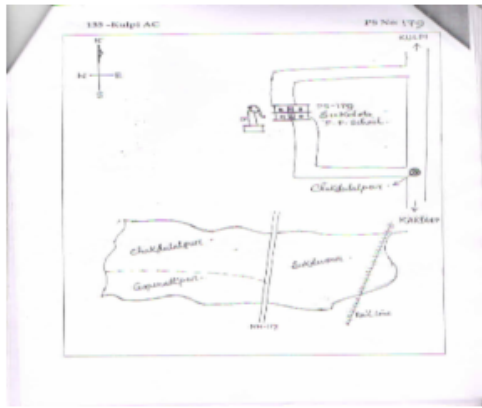

Nazri Naksha