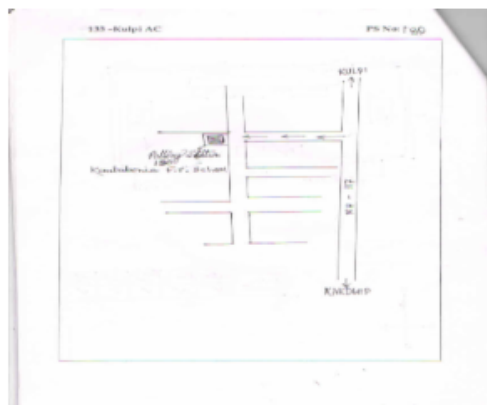

Nazri Naksha