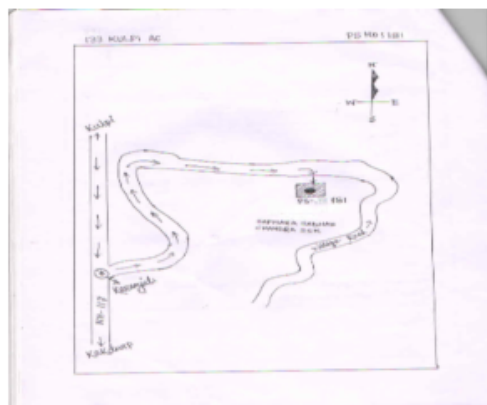

Nazri Naksha