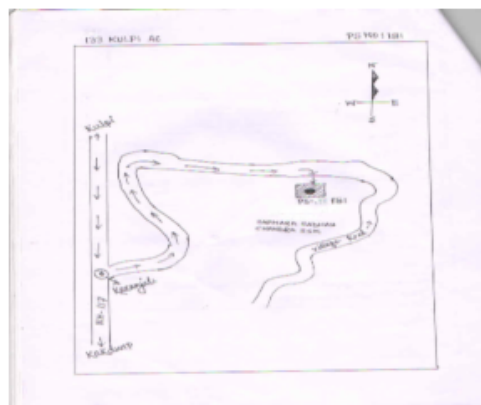

Key MAP View