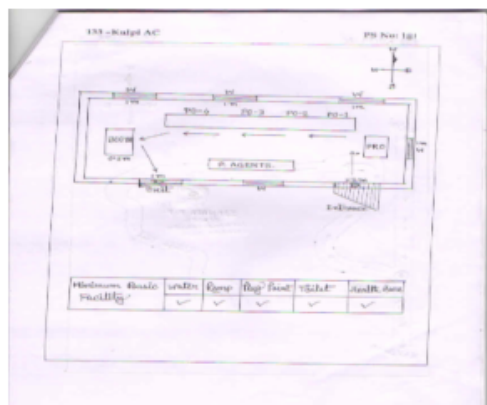

নির্বাচক নিবন্ধন আধিকারিকের স্বাক্ষর

Nazri Naksha

Google Map View

Polling Station Building Front View

Polling Station Front View

Cad View

Key MAP View

1 নাম : সৌমেন ঘোষ পিতার নাম: অসীম কুমার ঘোষ বাড়ির নং : n0030 বয়স : 29 লিঙ্গ : পুরুষ	RUN1536531 ফটো উপলব্ধ	2 নাম : মাধবী ঘোষ স্বামীর নাম: অসিম কুমার ঘোষ বাড়ির নং : n0030 বয়স : 43 লিঙ্গ : মহিলা	DQP2474849 ফটো উপলব্ধ	3 নাম : সুভদ্রা ঘোষ স্বামীর নাম: ভৃগু ঘোষ বাড়ির নং : n0030 বয়স : 74 লিঙ্গ : মহিলা	RUN1866714 ফটো উপলব্ধ
4 নাম : অশোক কুমার ঘোষ পিতার নাম: ভৃগু ঘোষ বাড়ির নং : n0030 বয়স : 51 লিঙ্গ : পুরুষ	RUN1870849 ফটো উপলব্ধ	5 নাম : রীনা ঘোষ স্বামীর নাম: অশোক কুমার ঘোষ বাড়ির নং : n0030 বয়স : 43 লিঙ্গ : মহিলা	DQP1547413 ফটো উপলব্ধ	6 নাম : সম্পা ঘোষ স্বামীর নাম: সৌমেন ঘোষ বাড়ির নং : এন0001 বয়স : 28 লিঙ্গ : মহিলা	RUN2126951 ফটো উপলব্ধ
7 নাম : সায়ন ঘোষ পিতার নাম: অশোক কুমার ঘোষ বাড়ির নং : এন030 বয়স : 21 লিঙ্গ : পুরুষ	RUN2262871 ফটো উপলব্ধ	8 নাম : অহেবা চ্যাটার্জী পিতার নাম: তাপস চ্যাটার্জী বাড়ির নং : এন0000 বয়স : 25 লিঙ্গ : মহিলা	RUN1841725 ফটো উপলব্ধ	9 নাম : সায়ন চ্যাটার্জী পিতার নাম: দিলীপ চ্যাটার্জী বাড়ির নং : এন211 বয়স : 25 লিঙ্গ : পুরুষ	RUN2126910 ফটো উপলব্ধ
10 নাম : সুপ্রিয়া তাঁতি স্বামীর নাম: সমীরন তাঁতি বাড়ির নং : n0055 বয়স : 43 লিঙ্গ : মহিলা	DQP2163947 ফটো উপলব্ধ	11 নাম : সাবিত্রী তাঁতি স্বামীর নাম: রবীন্দ্র নাথ তাঁতি বাড়ির নং : n0037 বয়স : 61 লিঙ্গ : মহিলা	WB/16/124/339660 ফটো উপলব্ধ	12 নাম : রবীন্দ্রনাথ তাঁতি পিতার নাম: উষাচরন তাঁতি বাড়ির নং : n0037 বয়স : 71 লিঙ্গ : পুরুষ	WB/16/124/339506 ফটো উপলব্ধ
13 নাম : টগরী তাঁতি(বেদ্য) স্বামীর নাম: জগন্নাথ তাঁতি বাড়ির নং : n0036 বয়স : 35 লিঙ্গ : মহিলা	RUN1066224 ফটো উপলব্ধ	14 নাম : জগন্নাথ তাঁতি পিতার নাম: শৈলেন্দ্র নাথ তাঁতি বাড়ির নং : n0036 বয়স : 42 লিঙ্গ : পুরুষ	DQP2639813 ফটো উপলব্ধ	15 নাম : ফাল্পুনী তাঁতি স্বামীর নাম: শচীনাথ তাঁতি বাড়ির নং : n0036 বয়স : 39 লিঙ্গ : মহিলা	DQP2639839 ফটো উপলব্ধ
16 নাম : শচীনাথ তাঁতি পিতার নাম: শৈলেন্দ্রনাথ তাঁতি বাড়ির নং : n0036 বয়স : 49 লিঙ্গ : পুরুষ	DQP1566777 ফটো উপলব্ধ	17 নাম : অঞ্জনা তাঁতি স্বামীর নাম: শৈলেন্দ্রনাথ তাঁতি বাড়ির নং : n0036 বয়স : 66 লিঙ্গ : মহিলা	WB/16/124/345612 ফটো উপলব্ধ	18 নাম : শৈলেন্দ্র নাথ তাঁতি পিতার নাম: উষাচরন তাঁতি বাড়ির নং : n0036 বয়স : 76 লিঙ্গ : পুরুষ	WB/16/124/339460 ফটো উপলব্ধ
19 নাম : চামেলী তাঁতি স্বামীর নাম: শ্যামচাঁদ তাঁতি বাড়ির নং : n0035 বয়স : 37 লিঙ্গ : মহিলা	DQP2714285 ফটো উপলব্ধ	20 নাম : দেবশীষ তাঁতি পিতার নাম: মহোন তাঁতি বাড়ির নং : n0035 বয়স : 38 লিঙ্গ : পুরুষ	RUN0727073 ফটো উপলব্ধ	21 নাম : কৌতুকী তাঁতি স্বামীর নাম: গোরু চাঁদ তাঁতি বাড়ির নং : n0035 বয়স : 41 লিঙ্গ : মহিলা	DQP2639847 ফটো উপলব্ধ
22 নাম : মানসী তাঁতি স্বামীর নাম: মানিক চন্দ্র তাঁতি বাড়ির নং : n0035 বয়স : 43 লিঙ্গ : মহিলা	RUN1143379 ফটো উপলব্ধ	23 নাম : গোরুচাঁদ তাঁতি পিতার নাম: মোহন তাঁতি বাড়ির নং : n0035 বয়স : 49 লিঙ্গ : পুরুষ	DQP2343358 ফটো উপলব্ধ	24 নাম : মানিক তাঁতি পিতার নাম: মোহন তাঁতি বাড়ির নং : n0035 বয়স : 51 লিঙ্গ : পুরুষ	WB/16/124/339670 ফটো উপলব্ধ
25 নাম : কালিদাসী তাঁতি স্বামীর নাম: মোহন তাঁতি বাড়ির নং : n0035 বয়স : 71 লিঙ্গ : মহিলা	WB/16/124/339659 ফটো উপলব্ধ	26 নাম : অঞ্জলী তাঁতি স্বামীর নাম: দিলীপ কুমার তাঁতি বাড়ির নং : n0038 বয়স : 43 লিঙ্গ : মহিলা	DQP2064525 ফটো উপলব্ধ	27 নাম : মনিকা তাঁতি পিতার নাম: পৌতম তাঁতি বাড়ির নং : n0041 বয়স : 28 লিঙ্গ : মহিলা	RUN1621341 ফটো উপলব্ধ
28 নাম : ঝর্ণা মণ্ডল স্বামীর নাম: চিত্তরঞ্জন মণ্ডল বাড়ির নং : n0040 বয়স : 56 লিঙ্গ : মহিলা	DQP2064517 ফটো উপলব্ধ	29 নাম : চিত্তরঞ্জন মণ্ডল পিতার নাম: ভেলো মণ্ডল বাড়ির নং : n0040 বয়স : 66 লিঙ্গ : পুরুষ	DQP1546746 ফটো উপলব্ধ	30 নাম : কৃষ্ণারানী তাঁতি পিতার নাম: নীলমনি তাঁতি বাড়ির নং : n0040 বয়স : 53 লিঙ্গ : মহিলা	DQP1545615 ফটো উপলব্ধ