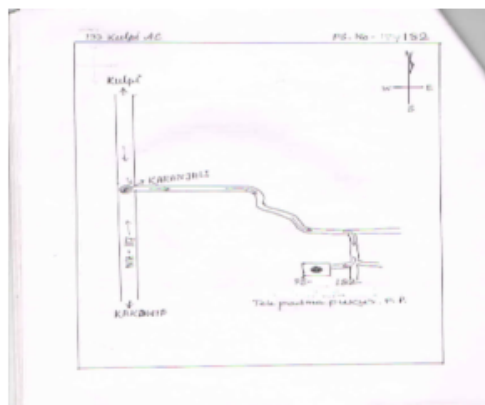

Nazri Naksha