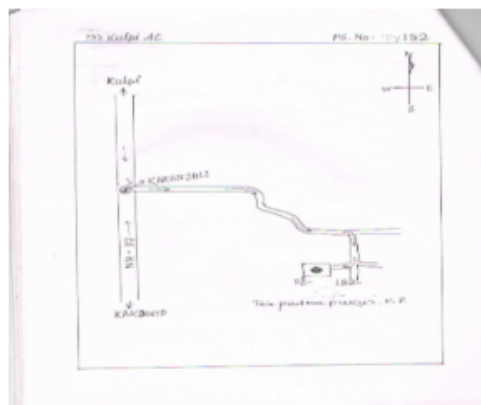

Key MAP View