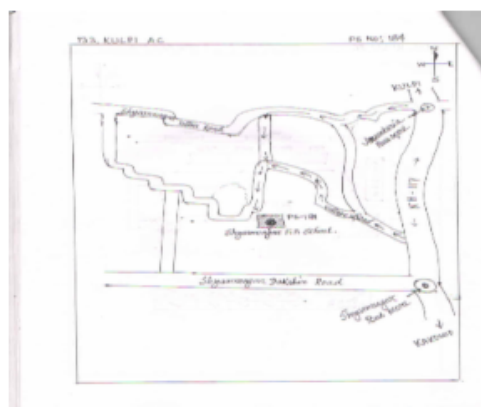

নির্বাচক নিবন্ধন আধিকারিকের স্বাক্ষর

Nazri Naksha

Google Map View

Polling Station Building Front View

Polling Station Front View

Cad View

Key MAP View

বিধানসভা নির্বাচনক্ষেত্রের নং, নাম : 133-কুলপি
ভাগ নং, নাম : 1-শ্যামনগর নকর,হালদার পণ্ডিত,কাশ্ডার ও ঘোষাল পাড়া