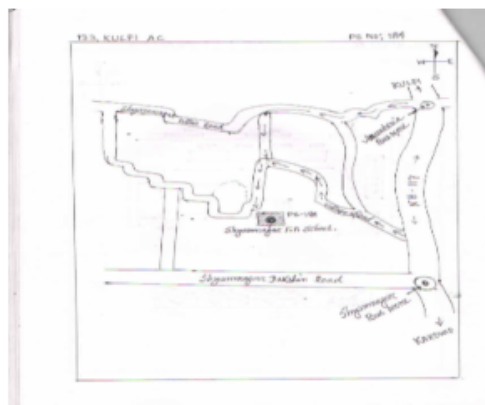

Nazri Naksha