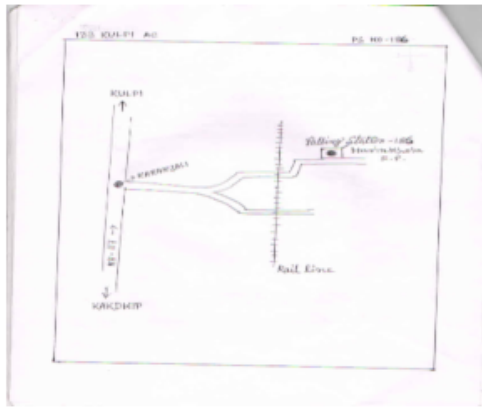

নির্বাচক তালিকা 2026 S25 পশ্চিমবঙ্গ

বিধানসভা নির্বাচনক্ষেত্রের নং, নাম ও সংরক্ষণের স্থিতি : 133 - কুলপি (সাধারণ)		অংশ নং : 197							
বিধানসভা নির্বাচনক্ষেত্রটি যে লোকসভা নির্বাচনক্ষেত্রের / ক্ষেত্রসমূহের অন্তর্ভুক্ত তার নং, নাম ও সংরক্ষণ স্থিতি : 20 - মথুরাপুর (তপশীলি জাতি)									
1. সংশোধনের পূর্ণ বিবরণ									
সংশোধনের বৎসর :	2026	নির্বাচক তালিকার পরিচিতি :							
ভিত্তি তারিখ :	01-01-2026	বিশেষ নিবিড় সংশোধন ২০২৬ এর চূড়ান্ত ভোটার তালিকার সহিত 09-04-2026 তারিখ অবধি সংশোধিত নির্বাচক তালিকা							
সংশোধনের প্রকৃতি :	ধারাবাহিক সংশোধন 2026								
প্রকাশনার তারিখ :	09-04-2026								
2. অংশ ও নির্বাচনী এলাকার পূর্ণ বিবরণ :									
অংশের ভাগ নং ও নাম :									
1-আব্দুলদহ গোপালপুর ও মোল্লাভাঙ্গা		প্রধান শহর/গ্রাম : আব্দুলদহ গোপালপুর ওয়ার্ড : থানা : কুল্পী গ্রাম পঞ্চায়েত : করঞ্জলী ব্লক : কুল্পী মহকুমা : ডায়মন্ড হারবার জেলা : দক্ষিণ 24 পরগণা পিন : 743399							
2-হরিণখোলা									
3. ভোট গ্রহন কেন্দ্রের পূর্ণ বিবরণ :									
ভোট গ্রহন কেন্দ্রের নং, নাম :						ভোট গ্রহন কেন্দ্রের শ্রেণী :		গ্রামীণ	
197 - হরিণখোলা এফ পি স্কুল						এই অংশে সহায়ক ভোটগ্রহন কেন্দ্রের সংখ্যা :		0	
ভোট গ্রহন কেন্দ্রের ঠিকানা :									
হরিণখোলা এফ পি স্কুল, রুম-১, হরিণখোলা									
4. নির্বাচকের সংখ্যা :									
প্রথম ক্রমিক নং	শেষ ক্রমিক নং	মোট সংখ্যা							
		পুরুষ	মহিলা	তৃতীয় লিঙ্গ	মোট				
1	899	473	421	0	894				

নির্বাচক নিবন্ধন আধিকারিকের স্বাক্ষর

Nazri Naksha

Google Map View

Polling Station Building Front View

Polling Station Front View

Cad View

Key MAP View

বিধানসভা নির্বাচনক্ষেত্রের নং, নাম : 133-কুলপি
ভাগ নং, নাম : 1-আব্দুলদহ গোপালপুর ও মোল্লাডাঙ্গা