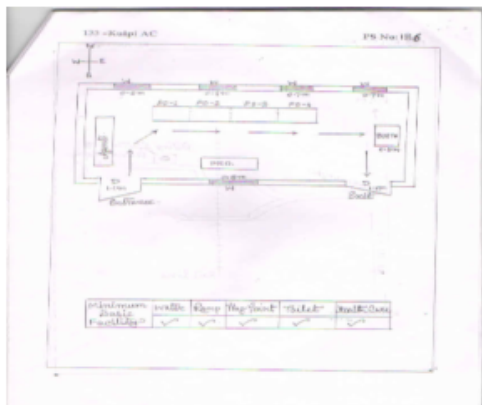

নির্বাচক নিবন্ধন আধিকারিকের স্বাক্ষর

Nazri Naksha

Google Map View

Polling Station Building Front View

Polling Station Front View

Cad View

Key MAP View

বিধানসভা নির্বাচনক্ষেত্রের নং, নাম : 133-কুলপি
ভাগ নং, নাম : 1-আব্দুলদহ গোপালপুর ও মোল্লাডাঙ্গা