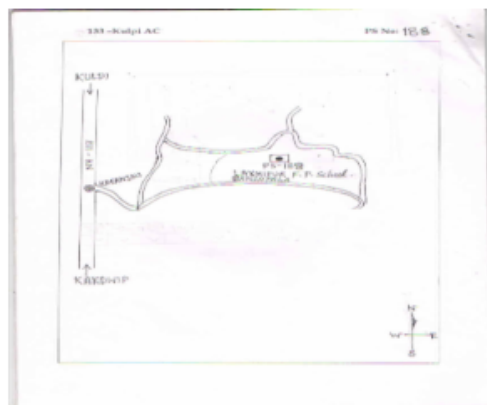

Nazri Naksha