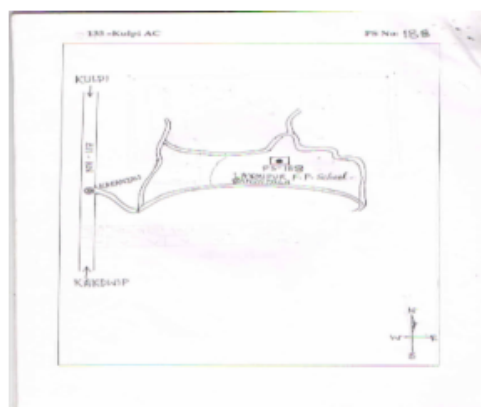

নির্বাচক নিবন্ধন আধিকারিকের স্বাক্ষর

Nazri Naksha

Google Map View

Polling Station Building Front View

Polling Station Front View

Cad View

Key MAP View

1 নাম : গোপাল আগিয়ান পিতার নাম: পরিতোষ আগিয়ান বাড়ির নং : N12 বয়স : 39 লিঙ্গ : পুরুষ	RUN0900050 ফটো উপলব্ধ	2 নাম : শিখা গায়েন স্বামীর নাম: সিদ্ধার্থ গায়েন বাড়ির নং : n0147 বয়স : 37 লিঙ্গ : মহিলা	DQP2740488 ফটো উপলব্ধ	3 নাম : সিদ্ধার্থ গায়েন পিতার নাম: জগন্নাথ গায়েন বাড়ির নং : n0076 বয়স : 48 লিঙ্গ : পুরুষ	DQP1408095 ফটো উপলব্ধ
4 নাম : শাহতী জালানী স্বামীর নাম: সুশান্ত জালানী বাড়ির নং : এন0096 বয়স : 27 লিঙ্গ : মহিলা	RUN1804699 ফটো উপলব্ধ	5 নাম : স্বাগতা নাইয়া ভূইয়া স্বামীর নাম: বাপী ভূইয়া বাড়ির নং : 0102 বয়স : 25 লিঙ্গ : মহিলা	RUN2131456 ফটো উপলব্ধ	6 নাম : চম্পা পাল কুন্ডু স্বামীর নাম: গোবিন্দ পাল বাড়ির নং : এন0139 বয়স : 24 লিঙ্গ : মহিলা	RUN2131548 ফটো উপলব্ধ
7 নাম : গোবিন্দ পাল পিতার নাম: তরনী পাল বাড়ির নং : n0139 বয়স : 29 লিঙ্গ : পুরুষ	RUN1704105 ফটো উপলব্ধ	8 নাম : শর্মিলা বর স্বামীর নাম: মিটন বর বাড়ির নং : এন0121 বয়স : 25 লিঙ্গ : মহিলা	RUN1840651 ফটো উপলব্ধ	9 নাম : মল্লিকা বর স্বামীর নাম: তাপস বর বাড়ির নং : এন0121 বয়স : 25 লিঙ্গ : মহিলা	RUN1840677 ফটো উপলব্ধ
10 নাম : দীপ্তি বর স্বামীর নাম: রণজীৎ বর বাড়ির নং : এন0121 বয়স : 23 লিঙ্গ : মহিলা	RUN2131357 ফটো উপলব্ধ	11 নাম : অভিজিৎ বর পিতার নাম: বিশ্বনাথ বর বাড়ির নং : এন0123 বয়স : 23 লিঙ্গ : পুরুষ	RUN2178432 ফটো উপলব্ধ	12 নাম : নবকুমার বর পিতার নাম: নরোত্তম বর বাড়ির নং : n0103 বয়স : 27 লিঙ্গ : পুরুষ	RUN1704162 ফটো উপলব্ধ
13 নাম : শ্রাবন্তী বাগানী স্বামীর নাম: শামল বাগানী বাড়ির নং : n0112 বয়স : 34 লিঙ্গ : মহিলা	RUN1704188 ফটো উপলব্ধ	14 নাম : ভগবতী বিক্রম স্বামীর নাম: গোলক বিক্রম বাড়ির নং : n0070 বয়স : 38 লিঙ্গ : মহিলা	DQP2644334 ফটো উপলব্ধ	15 নাম : গোলক বিক্রম পিতার নাম: চুডামণি বিক্রম বাড়ির নং : n0070 বয়স : 52 লিঙ্গ : পুরুষ	RUN1881507 ফটো উপলব্ধ
16 নাম : মন্জুরানী বিক্রম স্বামীর নাম: গোপাল বিক্রম বাড়ির নং : n0070 বয়স : 44 লিঙ্গ : মহিলা	DQP2357689 ফটো উপলব্ধ	17 নাম : গোপাল বিক্রম পিতার নাম: চুডামণি বিক্রম বাড়ির নং : n0070 বয়স : 56 লিঙ্গ : পুরুষ	RUN1882513 ফটো উপলব্ধ	18 নাম : অর্পিতা বিক্রম পিতার নাম: গোলক বিক্রম বাড়ির নং : এন0070 বয়স : 20 লিঙ্গ : মহিলা	RUN2330553 ফটো উপলব্ধ
19 নাম : সুপ্রিয় বিক্রম পিতার নাম: রাজকুমার বিক্রম বাড়ির নং : n0044 বয়স : 32 লিঙ্গ : পুরুষ	RUN1218874 ফটো উপলব্ধ	20 নাম : রাজকুমার বিক্রম পিতার নাম: একদাশী বিক্রম বাড়ির নং : n0044 বয়স : 57 লিঙ্গ : পুরুষ	RUN1912476 ফটো উপলব্ধ	21 নাম : আরতি বিক্রম স্বামীর নাম: একদাসী বিক্রম বাড়ির নং : n0044 বয়স : 75 লিঙ্গ : মহিলা	RUN1912443 ফটো উপলব্ধ
22 নাম : সুপ্রিয়া বর স্বামীর নাম: নরেন্দ্রনাথ বর বাড়ির নং : n0044 বয়স : 27 লিঙ্গ : মহিলা	RUN1704071 ফটো উপলব্ধ	23 নাম : রিয়া তাঁতি পিতার নাম: শ্যাম চাঁদ তাঁতি বাড়ির নং : এন0044 বয়স : 27 লিঙ্গ : মহিলা	RUN1702224 ফটো উপলব্ধ	24 নাম : জয়ারানী বিক্রম স্বামীর নাম: রাজকুমার বিক্রম বাড়ির নং : n0044 বয়স : 44 লিঙ্গ : মহিলা	DQP1380971 ফটো উপলব্ধ
25 নাম : বাসন্তী ভূঁড়ে স্বামীর নাম: ব্রজবাসী ভূঁড়ে বাড়ির নং : n0051 বয়স : 76 লিঙ্গ : মহিলা	RUN1884162 ফটো উপলব্ধ	26 নাম : মিহির ভূঁড়ে পিতার নাম: ব্রজবাসী ভূঁড়ে বাড়ির নং : n0051 বয়স : 38 লিঙ্গ : পুরুষ	DQP2479764 ফটো উপলব্ধ	27 নাম : সুখমা ভূঁড়ে স্বামীর নাম: মিহির ভূঁড়ে বাড়ির নং : n0051 বয়স : 32 লিঙ্গ : মহিলা	RUN1538529 ফটো উপলব্ধ
28 নাম : কালীদাসী ভূঁড়ে স্বামীর নাম: ভূপতি ভূঁড়ে বাড়ির নং : n0052 বয়স : 74 লিঙ্গ : মহিলা	RUN1928381 ফটো উপলব্ধ	29 নাম : তরনী ভূঁড়ে পিতার নাম: ভূপতি ভূঁড়ে বাড়ির নং : n0052 বয়স : 56 লিঙ্গ : পুরুষ	WB/16/124/372039 ফটো উপলব্ধ	30 নাম : শঙ্কর ভূঁড়ে পিতার নাম: বিভূতি ভূঁড়ে বাড়ির নং : n0052 বয়স : 61 লিঙ্গ : পুরুষ	RUN1907583 ফটো উপলব্ধ