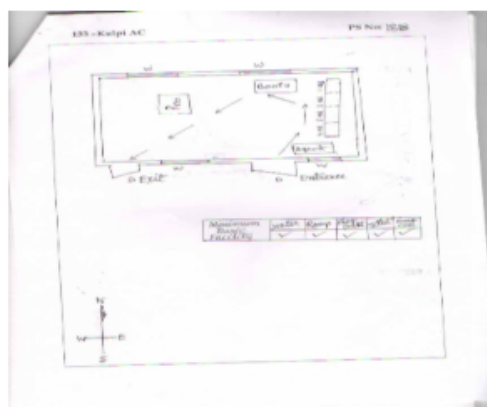

নির্বাচক নিবন্ধন আধিকারিকের স্বাক্ষর

Nazri Naksha

Google Map View

Polling Station Building Front View

Polling Station Front View

Cad View

Key MAP View

1 নাম : গোপাল আগিয়ান পিতার নাম: পরিতোষ আগিয়ান বাড়ির নং : N12 বয়স : 39 লিঙ্গ : পুরুষ	RUN0900050 ফটো উপলব্ধ	2 নাম : শিখা গায়েন স্বামীর নাম: সিদ্ধার্থ গায়েন বাড়ির নং : n0147 বয়স : 37 লিঙ্গ : মহিলা	DQP2740488 ফটো উপলব্ধ	3 নাম : সিদ্ধার্থ গায়েন পিতার নাম: জগন্নাথ গায়েন বাড়ির নং : n0076 বয়স : 48 লিঙ্গ : পুরুষ	DQP1408095 ফটো উপলব্ধ
4 নাম : শাহতী জালানী স্বামীর নাম: সুশান্ত জালানী বাড়ির নং : এন0096 বয়স : 27 লিঙ্গ : মহিলা	RUN1804699 ফটো উপলব্ধ	5 নাম : স্বাগতা নাইয়া ভূইয়া স্বামীর নাম: বাপী ভূইয়া বাড়ির নং : 0102 বয়স : 25 লিঙ্গ : মহিলা	RUN2131456 ফটো উপলব্ধ	6 নাম : চম্পা পাল কুন্ডু স্বামীর নাম: গোবিন্দ পাল বাড়ির নং : এন0139 বয়স : 24 লিঙ্গ : মহিলা	RUN2131548 ফটো উপলব্ধ
7 নাম : গোবিন্দ পাল পিতার নাম: তরনী পাল বাড়ির নং : n0139 বয়স : 29 লিঙ্গ : পুরুষ	RUN1704105 ফটো উপলব্ধ	8 নাম : শর্মিলা বর স্বামীর নাম: মিটন বর বাড়ির নং : এন0121 বয়স : 25 লিঙ্গ : মহিলা	RUN1840651 ফটো উপলব্ধ	9 নাম : মল্লিকা বর স্বামীর নাম: তাপস বর বাড়ির নং : এন0121 বয়স : 25 লিঙ্গ : মহিলা	RUN1840677 ফটো উপলব্ধ
10 নাম : দীপ্তি বর স্বামীর নাম: রণজীৎ বর বাড়ির নং : এন0121 বয়স : 23 লিঙ্গ : মহিলা	RUN2131357 ফটো উপলব্ধ	11 নাম : অভিজিৎ বর পিতার নাম: বিশ্বনাথ বর বাড়ির নং : এন0123 বয়স : 23 লিঙ্গ : পুরুষ	RUN2178432 ফটো উপলব্ধ	12 নাম : নবকুমার বর পিতার নাম: নরোত্তম বর বাড়ির নং : n0103 বয়স : 27 লিঙ্গ : পুরুষ	RUN1704162 ফটো উপলব্ধ
13 নাম : শ্রাবন্তী বাগানী স্বামীর নাম: শামল বাগানী বাড়ির নং : n0112 বয়স : 34 লিঙ্গ : মহিলা	RUN1704188 ফটো উপলব্ধ	14 নাম : ভগবতী বিক্রম স্বামীর নাম: গোলক বিক্রম বাড়ির নং : n0070 বয়স : 38 লিঙ্গ : মহিলা	DQP2644334 ফটো উপলব্ধ	15 নাম : গোলক বিক্রম পিতার নাম: চুডামণি বিক্রম বাড়ির নং : n0070 বয়স : 52 লিঙ্গ : পুরুষ	RUN1881507 ফটো উপলব্ধ
16 নাম : মন্জুরানী বিক্রম স্বামীর নাম: গোপাল বিক্রম বাড়ির নং : n0070 বয়স : 44 লিঙ্গ : মহিলা	DQP2357689 ফটো উপলব্ধ	17 নাম : গোপাল বিক্রম পিতার নাম: চুডামণি বিক্রম বাড়ির নং : n0070 বয়স : 56 লিঙ্গ : পুরুষ	RUN1882513 ফটো উপলব্ধ	18 নাম : অর্পিতা বিক্রম পিতার নাম: গোলক বিক্রম বাড়ির নং : এন0070 বয়স : 20 লিঙ্গ : মহিলা	RUN2330553 ফটো উপলব্ধ
19 নাম : সুপ্রিয় বিক্রম পিতার নাম: রাজকুমার বিক্রম বাড়ির নং : n0044 বয়স : 32 লিঙ্গ : পুরুষ	RUN1218874 ফটো উপলব্ধ	20 নাম : রাজকুমার বিক্রম পিতার নাম: একদাশী বিক্রম বাড়ির নং : n0044 বয়স : 57 লিঙ্গ : পুরুষ	RUN1912476 ফটো উপলব্ধ	21 নাম : আরতি বিক্রম স্বামীর নাম: একদাসী বিক্রম বাড়ির নং : n0044 বয়স : 75 লিঙ্গ : মহিলা	RUN1912443 ফটো উপলব্ধ
22 নাম : সুপ্রিয়া বর স্বামীর নাম: নরেন্দ্রনাথ বর বাড়ির নং : n0044 বয়স : 27 লিঙ্গ : মহিলা	RUN1704071 ফটো উপলব্ধ	23 নাম : রিয়া তাঁতি পিতার নাম: শ্যাম চাঁদ তাঁতি বাড়ির নং : এন0044 বয়স : 27 লিঙ্গ : মহিলা	RUN1702224 ফটো উপলব্ধ	24 নাম : জয়ারানী বিক্রম স্বামীর নাম: রাজকুমার বিক্রম বাড়ির নং : n0044 বয়স : 44 লিঙ্গ : মহিলা	DQP1380971 ফটো উপলব্ধ
25 নাম : বাসন্তী ভূঁড়ে স্বামীর নাম: ব্রজবাসী ভূঁড়ে বাড়ির নং : n0051 বয়স : 76 লিঙ্গ : মহিলা	RUN1884162 ফটো উপলব্ধ	26 নাম : মিহির ভূঁড়ে পিতার নাম: ব্রজবাসী ভূঁড়ে বাড়ির নং : n0051 বয়স : 38 লিঙ্গ : পুরুষ	DQP2479764 ফটো উপলব্ধ	27 নাম : সুখমা ভূঁড়ে স্বামীর নাম: মিহির ভূঁড়ে বাড়ির নং : n0051 বয়স : 32 লিঙ্গ : মহিলা	RUN1538529 ফটো উপলব্ধ
28 নাম : কালীদাসী ভূঁড়ে স্বামীর নাম: ভূপতি ভূঁড়ে বাড়ির নং : n0052 বয়স : 74 লিঙ্গ : মহিলা	RUN1928381 ফটো উপলব্ধ	29 নাম : তরনী ভূঁড়ে পিতার নাম: ভূপতি ভূঁড়ে বাড়ির নং : n0052 বয়স : 56 লিঙ্গ : পুরুষ	WB/16/124/372039 ফটো উপলব্ধ	30 নাম : শঙ্কর ভূঁড়ে পিতার নাম: বিভূতি ভূঁড়ে বাড়ির নং : n0052 বয়স : 61 লিঙ্গ : পুরুষ	RUN1907583 ফটো উপলব্ধ