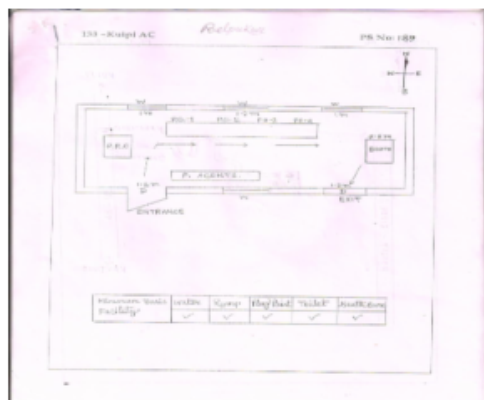

Nazri Naksha