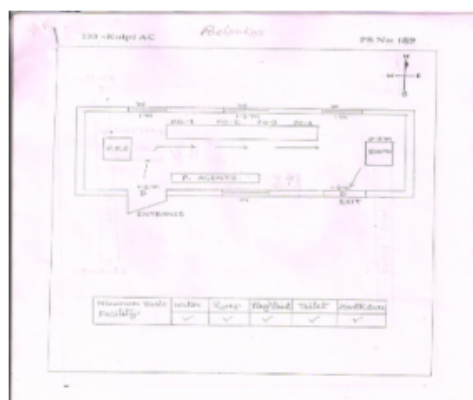

নির্বাচক নিবন্ধন আধিকারিকের স্বাক্ষর

Nazri Naksha

Google Map View

Polling Station Building Front View

Polling Station Front View

Cad View

Key MAP View

1 নাম : কনিকা (হালদার)বাগ স্বামীর নাম: মুরারী বাগ বাড়ির নং : n0196 বয়স : 30 লিঙ্গ : মহিলা	RUN1429331 ফটো উপলব্ধ	2 নাম : রুপকুমার কয়াল পিতার নাম: গোপাল কয়াল বাড়ির নং : n0207 বয়স : 27 লিঙ্গ : পুরুষ	RUN1704253 ফটো উপলব্ধ	3 নাম : সুরেশ কয়াল পিতার নাম: নিতাই কয়াল বাড়ির নং : n0203 বয়স : 28 লিঙ্গ : পুরুষ	RUN1704212 ফটো উপলব্ধ
4 নাম : লিপিকা কয়াল স্বামীর নাম: রাকেশ কয়াল বাড়ির নং : N0147 বয়স : 27 লিঙ্গ : মহিলা	RUN1808252 ফটো উপলব্ধ	5 নাম : সুপ্রিয়া কয়াল স্বামীর নাম: সুরেশ কয়াল বাড়ির নং : এন0203 বয়স : 24 লিঙ্গ : মহিলা	SDE2026052 ফটো উপলব্ধ	6 নাম : প্রসেঞ্জিত কামার পিতার নাম: পঞ্চরাম কামার বাড়ির নং : n0092 বয়স : 33 লিঙ্গ : পুরুষ	RUN1538719 ফটো উপলব্ধ
7 নাম : জ্যোৎস্না কামার স্বামীর নাম: পঞ্চরাম কামার বাড়ির নং : n0092 বয়স : 57 লিঙ্গ : মহিলা	DQP2386571 ফটো উপলব্ধ	8 নাম : বিশ্বজিৎ কামার পিতার নাম: পঞ্চরাম কামার বাড়ির নং : n0007 বয়স : 33 লিঙ্গ : পুরুষ	RUN1538727 ফটো উপলব্ধ	9 নাম : চিরঞ্জীত কোঁড়া পিতার নাম: দীপক কোঁড়া বাড়ির নং : n0221 বয়স : 29 লিঙ্গ : পুরুষ	RUN1704394 ফটো উপলব্ধ
10 নাম : অনিতা ঘাটা স্বামীর নাম: দুধকুমার ঘাটা বাড়ির নং : n0191 বয়স : 57 লিঙ্গ : মহিলা	WB/16/124/546583 ফটো উপলব্ধ	11 নাম : দুধকুমার ঘাটা পিতার নাম: প্রভাস ঘাটা বাড়ির নং : n0190 বয়স : 62 লিঙ্গ : পুরুষ	WB/16/124/546319 ফটো উপলব্ধ	12 নাম : সুশংকর চক্রবর্তী পিতার নাম: উদয় চক্রবর্তী বাড়ির নং : n0091 বয়স : 35 লিঙ্গ : পুরুষ	RUN0980607 ফটো উপলব্ধ
13 নাম : সূর্যকান্ত চক্রবর্তী পিতার নাম: উদয় চক্রবর্তী বাড়ির নং : n0091 বয়স : 29 লিঙ্গ : পুরুষ	RUN1538784 ফটো উপলব্ধ	14 নাম : হীরা কুমারী চক্রবর্তী স্বামীর নাম: চন্দ্রকান্ত চক্রবর্তী বাড়ির নং : n0091 বয়স : 36 লিঙ্গ : মহিলা	RUN1454727 ফটো উপলব্ধ	15 নাম : চন্দ্রকান্ত চক্রবর্তী পিতার নাম: উদয় চক্রবর্তী বাড়ির নং : n0091 বয়স : 32 লিঙ্গ : পুরুষ	RUN1347608 ফটো উপলব্ধ
16 নাম : সুচিত্রা চক্রবর্তী স্বামীর নাম: উদয় চক্রবর্তী বাড়ির নং : n0091 বয়স : 67 লিঙ্গ : মহিলা	WB/16/124/450557 ফটো উপলব্ধ	17 নাম : সম্পা মুখার্জী স্বামীর নাম: তারকনাথ মুখার্জী বাড়ির নং : n0091 বয়স : 45 লিঙ্গ : মহিলা	DQP2432383 ফটো উপলব্ধ	18 নাম : সৌরেন্দ্র চক্রবর্তী স্বামীর নাম: সুচিত্রা চক্রবর্তী বাড়ির নং : এন0091 বয়স : 26 লিঙ্গ : পুরুষ	RUN1800077 ফটো উপলব্ধ
19 নাম : সারথী চক্রবর্তী স্বামীর নাম: সুশংকর চক্রবর্তী বাড়ির নং : এন0091 বয়স : 25 লিঙ্গ : মহিলা	RUN2250819 ফটো উপলব্ধ	20 নাম : সন্ধ্যা রানী দোলুই জানা স্বামীর নাম: মুকুন্দ জানা বাড়ির নং : n0055 বয়স : 26 লিঙ্গ : মহিলা	RUN1733732 ফটো উপলব্ধ	21 নাম : কম্পনা জানা স্বামীর নাম: অভিজিৎ জানা বাড়ির নং : এন0054 বয়স : 23 লিঙ্গ : মহিলা	RUN2122331 ফটো উপলব্ধ
22 নাম : দুর্গা জানা স্বামীর নাম: গোবর্ধন জানা বাড়ির নং : এন0053 বয়স : 32 লিঙ্গ : মহিলা	ZIS1604966 ফটো উপলব্ধ	23 নাম : দ্রৌপদী (তাঁতী) হালদার স্বামীর নাম: অনন্ত কুমার হালদার বাড়ির নং : n0054 বয়স : 33 লিঙ্গ : মহিলা	RUN1142975 ফটো উপলব্ধ	24 নাম : প্রসেনজিত জানা পিতার নাম: দিলীপ জানা বাড়ির নং : n0054 বয়স : 28 লিঙ্গ : পুরুষ	RUN1623859 ফটো উপলব্ধ
25 নাম : নিকুঞ্জ জানা পিতার নাম: সম্পদ জানা বাড়ির নং : n0055 বয়স : 36 লিঙ্গ : পুরুষ	DQP2728392 ফটো উপলব্ধ	26 নাম : তপতী (গায়েন)জানা স্বামীর নাম: নিকুঞ্জ জানা বাড়ির নং : n0055 বয়স : 30 লিঙ্গ : মহিলা	RUN1538735 ফটো উপলব্ধ	27 নাম : মুকুন্দ জানা পিতার নাম: সম্পদ জানা বাড়ির নং : n0055 বয়স : 35 লিঙ্গ : পুরুষ	RUN1069640 ফটো উপলব্ধ
28 নাম : শিপ্রা জানা স্বামীর নাম: দীপেন্দ্র জানা বাড়ির নং : n0055 বয়স : 32 লিঙ্গ : মহিলা	RUN1219245 ফটো উপলব্ধ	29 নাম : দীপেন্দ্র জানা পিতার নাম: সম্পদ জানা বাড়ির নং : n0055 বয়স : 44 লিঙ্গ : পুরুষ	DQP2653103 ফটো উপলব্ধ	30 নাম : বালিকা জানা স্বামীর নাম: সম্পদ জানা বাড়ির নং : n0055 বয়স : 67 লিঙ্গ : মহিলা	WB/16/124/450213 ফটো উপলব্ধ