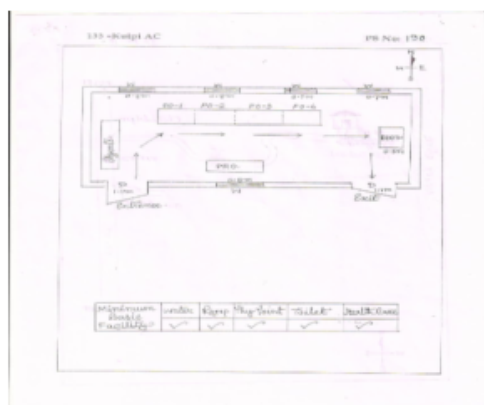

নির্বাচক নিবন্ধন আধিকারিকের স্বাক্ষর

Nazri Naksha

Google Map View

Polling Station Building Front View

Polling Station Front View

Cad View

Key MAP View

1 নাম : স্বপ্না কয়াল সাউ স্বামীর নাম: সৌমেন কয়াল বাড়ির নং : N0125 বয়স : 28 লিঙ্গ : মহিলা	RUN1663723 ফটো উপলব্ধ	2 নাম : সৌমেন কয়াল পিতার নাম: বিবেকানন্দ কয়াল বাড়ির নং : n0125 বয়স : 35 লিঙ্গ : পুরুষ	RUN1145283 ফটো উপলব্ধ	3 নাম : অপর্ণা (ময়রা)ঘোরামী স্বামীর নাম: দুধকুমার ঘোরামী বাড়ির নং : n0051 বয়স : 38 লিঙ্গ : মহিলা	RUN1069459 ফটো উপলব্ধ
4 নাম : দুধকুমার ঘোরামী পিতার নাম: পঞ্চানন ঘোরামী বাড়ির নং : n0051 বয়স : 43 লিঙ্গ : পুরুষ	DQP2102614 ফটো উপলব্ধ	5 নাম : পৌরী ঘোরামি স্বামীর নাম: পঞ্চানন ঘোরামি বাড়ির নং : n0051 বয়স : 68 লিঙ্গ : মহিলা	WB/16/124/450510 ফটো উপলব্ধ	6 নাম : পঞ্চানন ঘোরামি পিতার নাম: বরদা ঘোরামি বাড়ির নং : n0051 বয়স : 73 লিঙ্গ : পুরুষ	WB/16/124/450090 ফটো উপলব্ধ
7 নাম : ভীমচরন পাইক পিতার নাম: দেবেন পাইক বাড়ির নং : n0051 বয়স : 70 লিঙ্গ : পুরুষ	WB/16/124/450132 ফটো উপলব্ধ	8 নাম : হরিদাসী পাইক স্বামীর নাম: ভীমচরন পাইক বাড়ির নং : n0051 বয়স : 64 লিঙ্গ : মহিলা	WB/16/124/450354 ফটো উপলব্ধ	9 নাম : পৌরাস পাইক পিতার নাম: চৈতন্য পাইক বাড়ির নং : n0051 বয়স : 57 লিঙ্গ : পুরুষ	WB/16/124/450449 ফটো উপলব্ধ
10 নাম : প্রতিমা পাইক স্বামীর নাম: পৌরাস পাইক বাড়ির নং : n0051 বয়স : 51 লিঙ্গ : মহিলা	WB/16/124/450550 ফটো উপলব্ধ	11 নাম : কার্তিক পাইক পিতার নাম: পৌরাস পাইক বাড়ির নং : n0051 বয়স : 27 লিঙ্গ : পুরুষ	RUN1704592 ফটো উপলব্ধ	12 নাম : বিধান পাইক পিতার নাম: পৌরাস পাইক বাড়ির নং : n0051 বয়স : 30 লিঙ্গ : পুরুষ	RUN1454768 ফটো উপলব্ধ
13 নাম : রুমা পাইক স্বামীর নাম: বিধান পাইক বাড়ির নং : এন0051 বয়স : 26 লিঙ্গ : মহিলা	RUN1815620 ফটো উপলব্ধ	14 নাম : সুজন পাইক পিতার নাম: বিশ্বনাথ পাইক বাড়ির নং : এন0051 বয়স : 20 লিঙ্গ : পুরুষ	RUN2321271 ফটো উপলব্ধ	15 নাম : শুভঙ্কর বাগ পিতার নাম: সহদেব বাগ বাড়ির নং : n0105 বয়স : 32 লিঙ্গ : পুরুষ	RUN1219302 ফটো উপলব্ধ
16 নাম : পুলকেশ পাইক পিতার নাম: সহদেব পাইক বাড়ির নং : n0105 বয়স : 37 লিঙ্গ : পুরুষ	RUN1069699 ফটো উপলব্ধ	17 নাম : আদুরী দীক্ষিত স্বামীর নাম: স্বপন দীক্ষিত বাড়ির নং : n0104 বয়স : 52 লিঙ্গ : মহিলা	DQP1463983 ফটো উপলব্ধ	18 নাম : স্বপন দীক্ষিত পিতার নাম: শ্যামপদ দীক্ষিত বাড়ির নং : n0105 বয়স : 57 লিঙ্গ : পুরুষ	DQP1463975 ফটো উপলব্ধ
19 নাম : অম্বিকা মন্ডল স্বামীর নাম: তিলক মন্ডল বাড়ির নং : N0096 বয়স : 24 লিঙ্গ : মহিলা	RUN2014868 ফটো উপলব্ধ	20 নাম : অরুণ কুমার বাগ পিতার নাম: বুদ্ধদেব বাগ বাড়ির নং : n0096 বয়স : 40 লিঙ্গ : পুরুষ	DQP2386662 ফটো উপলব্ধ	21 নাম : চন্দনা হালদার স্বামীর নাম: অরুণ হালদার বাড়ির নং : n0096 বয়স : 41 লিঙ্গ : মহিলা	RUN0980771 ফটো উপলব্ধ
22 নাম : সরস্বতী দোলুই স্বামীর নাম: জয়দেব দোলুই বাড়ির নং : n0096 বয়স : 44 লিঙ্গ : মহিলা	WB/16/124/354426 ফটো উপলব্ধ	23 নাম : তনুশ্রী পুরকাইত স্বামীর নাম: সুরজিৎ পুরকাইত বাড়ির নং : এন0117 বয়স : 27 লিঙ্গ : মহিলা	RUN2249993 ফটো উপলব্ধ	24 নাম : কোয়েল পুরকাইত পিতার নাম: বিশ্বজিৎ পুরকাইত বাড়ির নং : এন0130 বয়স : 22 লিঙ্গ : মহিলা	RUN2206530 ফটো উপলব্ধ
25 নাম : সুচিত্রা পুরকাইত স্বামীর নাম: রনজিত পুরকাইত বাড়ির নং : n0119 বয়স : 48 লিঙ্গ : মহিলা	DQP2654978 ফটো উপলব্ধ	26 নাম : সনজিৎ পুরকাইত পিতার নাম: অনিল পুরকাইত বাড়ির নং : n0120 বয়স : 33 লিঙ্গ : পুরুষ	RUN1648724 ফটো উপলব্ধ	27 নাম : অভিজিৎ পুরকাইত পিতার নাম: অনিল পুরকাইত বাড়ির নং : n0121 বয়স : 43 লিঙ্গ : পুরুষ	DQP2654937 ফটো উপলব্ধ
28 নাম : মৌমিতা পুরকাইত স্বামীর নাম: অভিজিৎ পুরকাইত বাড়ির নং : এন0121 বয়স : 22 লিঙ্গ : মহিলা	RUN2321289 ফটো উপলব্ধ	29 নাম : সুজয় পুরকাইত পিতার নাম: অনিল পুরকাইত বাড়ির নং : এন0122 বয়স : 46 লিঙ্গ : পুরুষ	DQP2654986 ফটো উপলব্ধ	30 নাম : সনকা পুরকাইত স্বামীর নাম: সুনীতি পুরকাইত বাড়ির নং : n0127 বয়স : 59 লিঙ্গ : মহিলা	WB/16/124/450597 ফটো উপলব্ধ