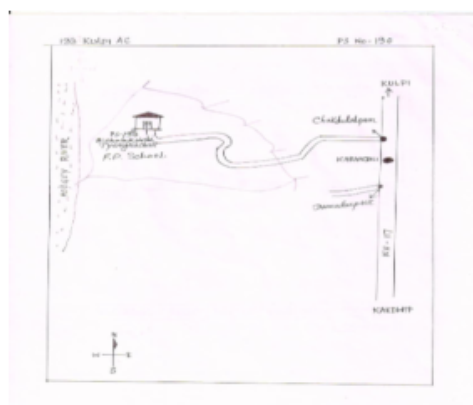

নির্বাচক নিবন্ধন আধিকারিকের স্বাক্ষর

Nazri Naksha

Google Map View

Polling Station Building Front View

Polling Station Front View

Cad View

Key MAP View

1 নাম : স্বপ্না কয়াল সাউ স্বামীর নাম: সৌমেন কয়াল বাড়ির নং : N0125 বয়স : 28 লিঙ্গ : মহিলা	RUN1663723 ফটো উপলব্ধ	2 নাম : সৌমেন কয়াল পিতার নাম: বিবেকানন্দ কয়াল বাড়ির নং : n0125 বয়স : 35 লিঙ্গ : পুরুষ	RUN1145283 ফটো উপলব্ধ	3 নাম : অপর্ণা (ময়রা)ঘোরামী স্বামীর নাম: দুধকুমার ঘোরামী বাড়ির নং : n0051 বয়স : 38 লিঙ্গ : মহিলা	RUN1069459 ফটো উপলব্ধ
4 নাম : দুধকুমার ঘোরামী পিতার নাম: পঞ্চানন ঘোরামী বাড়ির নং : n0051 বয়স : 43 লিঙ্গ : পুরুষ	DQP2102614 ফটো উপলব্ধ	5 নাম : পৌরী ঘোরামি স্বামীর নাম: পঞ্চানন ঘোরামি বাড়ির নং : n0051 বয়স : 68 লিঙ্গ : মহিলা	WB/16/124/450510 ফটো উপলব্ধ	6 নাম : পঞ্চানন ঘোরামি পিতার নাম: বরদা ঘোরামি বাড়ির নং : n0051 বয়স : 73 লিঙ্গ : পুরুষ	WB/16/124/450090 ফটো উপলব্ধ
7 নাম : ভীমচরন পাইক পিতার নাম: দেবেন পাইক বাড়ির নং : n0051 বয়স : 70 লিঙ্গ : পুরুষ	WB/16/124/450132 ফটো উপলব্ধ	8 নাম : হরিদাসী পাইক স্বামীর নাম: ভীমচরন পাইক বাড়ির নং : n0051 বয়স : 64 লিঙ্গ : মহিলা	WB/16/124/450354 ফটো উপলব্ধ	9 নাম : পৌরাস পাইক পিতার নাম: চৈতন্য পাইক বাড়ির নং : n0051 বয়স : 57 লিঙ্গ : পুরুষ	WB/16/124/450449 ফটো উপলব্ধ
10 নাম : প্রতিমা পাইক স্বামীর নাম: পৌরাস পাইক বাড়ির নং : n0051 বয়স : 51 লিঙ্গ : মহিলা	WB/16/124/450550 ফটো উপলব্ধ	11 নাম : কার্তিক পাইক পিতার নাম: পৌরাস পাইক বাড়ির নং : n0051 বয়স : 27 লিঙ্গ : পুরুষ	RUN1704592 ফটো উপলব্ধ	12 নাম : বিধান পাইক পিতার নাম: পৌরাস পাইক বাড়ির নং : n0051 বয়স : 30 লিঙ্গ : পুরুষ	RUN1454768 ফটো উপলব্ধ
13 নাম : রুমা পাইক স্বামীর নাম: বিধান পাইক বাড়ির নং : এন0051 বয়স : 26 লিঙ্গ : মহিলা	RUN1815620 ফটো উপলব্ধ	14 নাম : সুজন পাইক পিতার নাম: বিশ্বনাথ পাইক বাড়ির নং : এন0051 বয়স : 20 লিঙ্গ : পুরুষ	RUN2321271 ফটো উপলব্ধ	15 নাম : শুভঙ্কর বাগ পিতার নাম: সহদেব বাগ বাড়ির নং : n0105 বয়স : 32 লিঙ্গ : পুরুষ	RUN1219302 ফটো উপলব্ধ
16 নাম : পুলকেশ পাইক পিতার নাম: সহদেব পাইক বাড়ির নং : n0105 বয়স : 37 লিঙ্গ : পুরুষ	RUN1069699 ফটো উপলব্ধ	17 নাম : আদুরী দীক্ষিত স্বামীর নাম: স্বপন দীক্ষিত বাড়ির নং : n0104 বয়স : 52 লিঙ্গ : মহিলা	DQP1463983 ফটো উপলব্ধ	18 নাম : স্বপন দীক্ষিত পিতার নাম: শ্যামপদ দীক্ষিত বাড়ির নং : n0105 বয়স : 57 লিঙ্গ : পুরুষ	DQP1463975 ফটো উপলব্ধ
19 নাম : অম্বিকা মন্ডল স্বামীর নাম: তিলক মন্ডল বাড়ির নং : N0096 বয়স : 24 লিঙ্গ : মহিলা	RUN2014868 ফটো উপলব্ধ	20 নাম : অরুণ কুমার বাগ পিতার নাম: বুদ্ধদেব বাগ বাড়ির নং : n0096 বয়স : 40 লিঙ্গ : পুরুষ	DQP2386662 ফটো উপলব্ধ	21 নাম : চন্দনা হালদার স্বামীর নাম: অরুণ হালদার বাড়ির নং : n0096 বয়স : 41 লিঙ্গ : মহিলা	RUN0980771 ফটো উপলব্ধ
22 নাম : সরস্বতী দোলুই স্বামীর নাম: জয়দেব দোলুই বাড়ির নং : n0096 বয়স : 44 লিঙ্গ : মহিলা	WB/16/124/354426 ফটো উপলব্ধ	23 নাম : তনুশ্রী পুরকাইত স্বামীর নাম: সুরজিৎ পুরকাইত বাড়ির নং : এন0117 বয়স : 27 লিঙ্গ : মহিলা	RUN2249993 ফটো উপলব্ধ	24 নাম : কোয়েল পুরকাইত পিতার নাম: বিশ্বজিৎ পুরকাইত বাড়ির নং : এন0130 বয়স : 22 লিঙ্গ : মহিলা	RUN2206530 ফটো উপলব্ধ
25 নাম : সুচিত্রা পুরকাইত স্বামীর নাম: রনজিত পুরকাইত বাড়ির নং : n0119 বয়স : 48 লিঙ্গ : মহিলা	DQP2654978 ফটো উপলব্ধ	26 নাম : সনজিৎ পুরকাইত পিতার নাম: অনিল পুরকাইত বাড়ির নং : n0120 বয়স : 33 লিঙ্গ : পুরুষ	RUN1648724 ফটো উপলব্ধ	27 নাম : অভিজিৎ পুরকাইত পিতার নাম: অনিল পুরকাইত বাড়ির নং : n0121 বয়স : 43 লিঙ্গ : পুরুষ	DQP2654937 ফটো উপলব্ধ
28 নাম : মৌমিতা পুরকাইত স্বামীর নাম: অভিজিৎ পুরকাইত বাড়ির নং : এন0121 বয়স : 22 লিঙ্গ : মহিলা	RUN2321289 ফটো উপলব্ধ	29 নাম : সুজয় পুরকাইত পিতার নাম: অনিল পুরকাইত বাড়ির নং : এন0122 বয়স : 46 লিঙ্গ : পুরুষ	DQP2654986 ফটো উপলব্ধ	30 নাম : সনকা পুরকাইত স্বামীর নাম: সুনীতি পুরকাইত বাড়ির নং : n0127 বয়স : 59 লিঙ্গ : মহিলা	WB/16/124/450597 ফটো উপলব্ধ