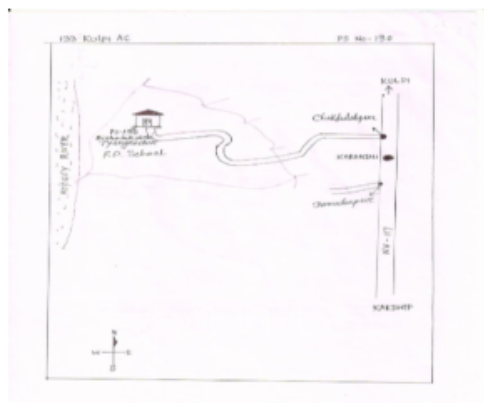

Nazri Naksha