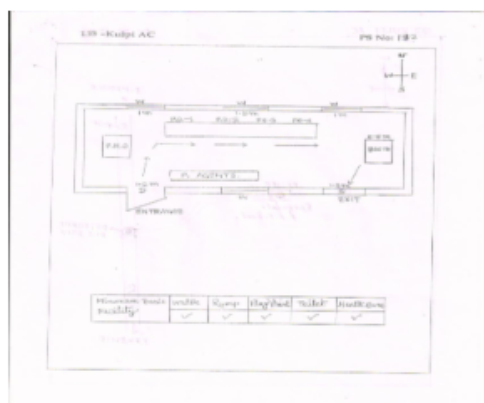

নির্বাচক নিবন্ধন আধিকারিকের স্বাক্ষর

Nazri Naksha

Google Map View

Polling Station Building Front View

Polling Station Front View

Cad View

Key MAP View

বিধানসভা নির্বাচনক্ষেত্রের নং, নাম : 133-কুলপি  
ভাগ নং, নাম : 1-রাঙ্গাফলা পিয়াদা, মিত্রি, গাজী পাড়া