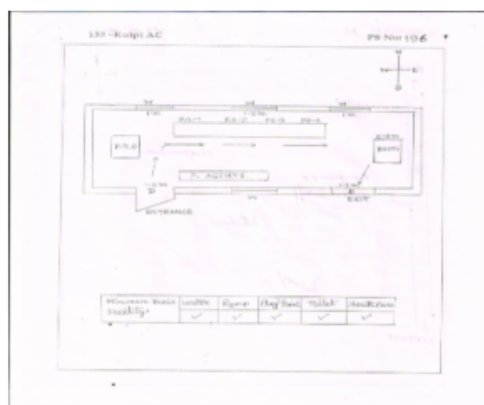

নির্বাচক নিবন্ধন আধিকারিকের স্বাক্ষর

Nazri Naksha

Google Map View

Polling Station Building Front View

Polling Station Front View

Cad View

Key MAP View

1 নাম : <input type="text"/> পিতার নাম : <input type="text"/> বাড়ির নং : <input type="text"/> বয়স : 26 লিঙ্গ : পুরুষ	NWD4613840 ফটো উপলব্ধ	2 নাম : তুফান কাজী পিতার নাম : দেবদাস কাজী বাড়ির নং : n0218 বয়স : 27 লিঙ্গ : পুরুষ	RUN1723816 ফটো উপলব্ধ	3 নাম : সায়ন দাস পিতার নাম : বুলান দাস বাড়ির নং : এন0218 বয়স : 21 লিঙ্গ : পুরুষ	RUN2337392 ফটো উপলব্ধ
4 নাম : বাপন কালসা পিতার নাম : স্বপন কালসা বাড়ির নং : n0147 বয়স : 27 লিঙ্গ : পুরুষ	RUN1734896 ফটো উপলব্ধ	5 নাম : মায়ারানি কালসা স্বামীর নাম : বিধান কালসা বাড়ির নং : N00148 বয়স : 27 লিঙ্গ : মহিলা	RUN2019446 ফটো উপলব্ধ	6 নাম : নির্মল চন্দ্র ঘোষ পিতার নাম : বিজয় কৃষ্ণ ঘোষ বাড়ির নং : n0129 বয়স : 66 লিঙ্গ : পুরুষ	RUN0982058 ফটো উপলব্ধ
7 নাম : অঞ্জলী ঘোষ স্বামীর নাম : নির্মল চন্দ্র ঘোষ বাড়ির নং : n0130 বয়স : 50 লিঙ্গ : মহিলা	RUN0982066 ফটো উপলব্ধ	8 নাম : খুকুমনি পুরকাইত ঘোষ স্বামীর নাম : অতনু ঘোষ বাড়ির নং : এন0129 বয়স : 29 লিঙ্গ : মহিলা	RUN2126266 ফটো উপলব্ধ	9 নাম : অতনু ঘোষ পিতার নাম : নির্মল ঘোষ বাড়ির নং : n0129 বয়স : 27 লিঙ্গ : পুরুষ	RUN1706332 ফটো উপলব্ধ
10 নাম : ভাস্কর চক্রবর্তী পিতার নাম : বরুণ চক্রবর্তী বাড়ির নং : এন0133 বয়স : 43 লিঙ্গ : পুরুষ	RUN2126530 ফটো উপলব্ধ	11 নাম : প্রদীপ চক্রবর্তী মায়ের নাম : সন্ধ্যা চক্রবর্তী বাড়ির নং : এন0133 বয়স : 43 লিঙ্গ : পুরুষ	RUN2019263 ফটো উপলব্ধ	12 নাম : শিলা চক্রবর্তী স্বামীর নাম : প্রদীপ চক্রবর্তী বাড়ির নং : N00163 বয়স : 51 লিঙ্গ : মহিলা	RUN2019503 ফটো উপলব্ধ
13 নাম : প্রসেনজীত চক্রবর্তী পিতার নাম : স্বপন চক্রবর্তী বাড়ির নং : N00163 বয়স : 40 লিঙ্গ : পুরুষ	RUN2019289 ফটো উপলব্ধ	14 নাম : রমা জয়রাজ স্বামীর নাম : জয়দেব জয়রাজ বাড়ির নং : এন0154 বয়স : 32 লিঙ্গ : মহিলা	ZIS1495985 ফটো উপলব্ধ	15 নাম : অসীমা জানা স্বামীর নাম : ধনঞ্জয় জানা বাড়ির নং : এন0134 বয়স : 26 লিঙ্গ : মহিলা	RUN2188340 ফটো উপলব্ধ
16 নাম : তপন দাস পিতার নাম : গোপাল দাস বাড়ির নং : n0219 বয়স : 56 লিঙ্গ : পুরুষ	WB/16/124/414465 ফটো উপলব্ধ	17 নাম : টুকু দাস স্বামীর নাম : তপন দাস বাড়ির নং : n0220 বয়স : 51 লিঙ্গ : মহিলা	RUN1735018 ফটো উপলব্ধ	18 নাম : বিশ্বজিৎ দাস পিতার নাম : তপন দাস বাড়ির নং : N00219 বয়স : 34 লিঙ্গ : পুরুষ	RUN2019248 ফটো উপলব্ধ
19 নাম : বুলান দাস পিতার নাম : প্রনব দাস বাড়ির নং : n0213 বয়স : 40 লিঙ্গ : পুরুষ	RUN1706217 ফটো উপলব্ধ	20 নাম : কম্পনা দেয়াসী স্বামীর নাম : গৌতম দেয়াসী বাড়ির নং : N0146 বয়স : 25 লিঙ্গ : মহিলা	RUN2019420 ফটো উপলব্ধ	21 নাম : রূপালী দোলুই স্বামীর নাম : প্রবির দোলুই বাড়ির নং : এন0002 বয়স : 29 লিঙ্গ : মহিলা	RUN2126043 ফটো উপলব্ধ
22 নাম : জয়ন্ত দোলুই পিতার নাম : তপন দোলুই বাড়ির নং : এন0142 বয়স : 23 লিঙ্গ : পুরুষ	RUN2125896 ফটো উপলব্ধ	23 নাম : সাগরিকা দোলুই স্বামীর নাম : সিন্দু দোলুই বাড়ির নং : এন0140 বয়স : 26 লিঙ্গ : মহিলা	RUN2126274 ফটো উপলব্ধ	24 নাম : যমুনা দোলুই স্বামীর নাম : ভোলানাথ দলুই বাড়ির নং : n0205 বয়স : 39 লিঙ্গ : মহিলা	DQP2460376 ফটো উপলব্ধ
25 নাম : অসিত নস্কর পিতার নাম : গোরচাঁদ নস্কর বাড়ির নং : n0015 বয়স : 49 লিঙ্গ : পুরুষ	WB/16/124/414241 ফটো উপলব্ধ	26 নাম : দীপিকা নস্কর স্বামীর নাম : সৌমেন নস্কর বাড়ির নং : n0011 বয়স : 35 লিঙ্গ : মহিলা	RUN1221720 ফটো উপলব্ধ	27 নাম : কালাদাস নস্কর পিতার নাম : কানু নস্কর বাড়ির নং : N0015 বয়স : 47 লিঙ্গ : পুরুষ	DQP1969138 ফটো উপলব্ধ
28 নাম : সুমিতা নস্কর স্বামীর নাম : তনয় নস্কর বাড়ির নং : N0016 বয়স : 27 লিঙ্গ : মহিলা	RUN2019511 ফটো উপলব্ধ	29 নাম : জয়শ্রী মন্ডল স্বামীর নাম : দুধকুমার মন্ডল বাড়ির নং : n0018 বয়স : 30 লিঙ্গ : মহিলা	RUN1649003 ফটো উপলব্ধ	30 নাম : গোপাল নস্কর পিতার নাম : অলোক নস্কর বাড়ির নং : এন001 বয়স : 25 লিঙ্গ : পুরুষ	RUN1858679 ফটো উপলব্ধ