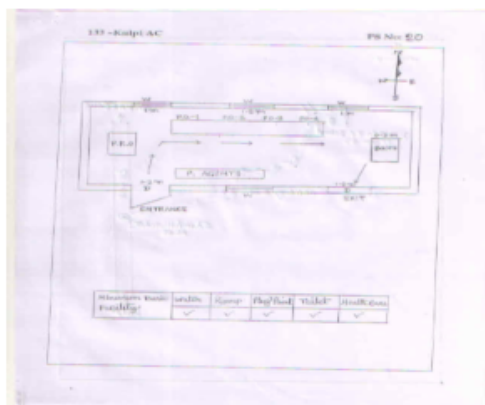

নির্বাচক নিবন্ধন আধিকারিকের স্বাক্ষর

Nazri Naksha

Google Map View

Polling Station Building Front View

Polling Station Front View

Cad View

Key MAP View

1 নাম : সেখ সুরাব উদ্দিন পিতার নাম : সেখ জিন্নাত হোসেন বাড়ির নং : n0107 বয়স : 41 লিঙ্গ : পুরুষ	DQP2195436 ফটো উপলব্ধ	2 নাম : আব্দুল সালাম সেখ পিতার নাম : সেখ আব্দুল গনি বাড়ির নং : n0041 বয়স : 30 লিঙ্গ : পুরুষ	RUN1384221 ফটো উপলব্ধ	3 নাম : সেখ সাজিদা বিবি স্বামীর নাম : সেখ নিহারউদ্দিন বাড়ির নং : n0037 বয়স : 38 লিঙ্গ : মহিলা	RUN0948810 ফটো উপলব্ধ
4 নাম : রুকসানা বিবি স্বামীর নাম : হাসিমুদ্দিন সেখ বাড়ির নং : n0037 বয়স : 35 লিঙ্গ : মহিলা	RUN0948778 ফটো উপলব্ধ	5 নাম : মমতাজ বিবি স্বামীর নাম : নাকিমুদ্দিন সেখ বাড়ির নং : n0037 বয়স : 48 লিঙ্গ : মহিলা	RUN1900125 ফটো উপলব্ধ	6 নাম : আলতাভ উদ্দিন সেখ পিতার নাম : নাকিমুদ্দিন সেখ বাড়ির নং : n0037 বয়স : 29 লিঙ্গ : পুরুষ	RUN1569177 ফটো উপলব্ধ
7 নাম : সাহিমা বিবি স্বামীর নাম : সেখ আব্দুল গনি বাড়ির নং : n0041 বয়স : 59 লিঙ্গ : মহিলা	RUN1863513 ফটো উপলব্ধ	8 নাম : নাজিমা বিবি স্বামীর নাম : সেখ নাজিমুদ্দিন বাড়ির নং : n0037 বয়স : 48 লিঙ্গ : মহিলা	DQP2195238 ফটো উপলব্ধ	9 নাম : সেখ আব্দুল গনি পিতার নাম : মৃত সেখ নফে,র আলী বাড়ির নং : n0041 বয়স : 66 লিঙ্গ : পুরুষ	RUN1868850 ফটো উপলব্ধ
10 নাম : সাহিল সেখ পিতার নাম : নাজিমুদ্দিন সেখ বাড়ির নং : n0037 বয়স : 28 লিঙ্গ : পুরুষ	RUN1639749 ফটো উপলব্ধ	11 নাম : মানসুরা খাতুন পিতার নাম : সেখ কবীর উদ্দিন বাড়ির নং : এন0013 বয়স : 23 লিঙ্গ : মহিলা	RUN2135655 ফটো উপলব্ধ	12 নাম : সেখ নাজিমুদ্দিন পিতার নাম : সেখ নুহুদ্দীন বাড়ির নং : n0037 বয়স : 58 লিঙ্গ : পুরুষ	DQP2195220 ফটো উপলব্ধ
13 নাম : বিউটি খাতুন স্বামীর নাম : সাদিকুল পাইক বাড়ির নং : n0007 বয়স : 28 লিঙ্গ : মহিলা	RUN1717370 ফটো উপলব্ধ	14 নাম : সেখ কবীর উদ্দিন পিতার নাম : সেখ মিয়াজ উদ্দিন বাড়ির নং : n0013 বয়স : 55 লিঙ্গ : পুরুষ	WB/16/124/039237 ফটো উপলব্ধ	15 নাম : হাসিমুদ্দিন সেখ পিতার নাম : নুহুদ্দীন সেখ বাড়ির নং : n0037 বয়স : 46 লিঙ্গ : পুরুষ	WB/16/124/039291 ফটো উপলব্ধ
16 নাম : সেখ আব্দুল রহমান পিতার নাম : সেখ আব্দুল গনি বাড়ির নং : 0041 বয়স : 27 লিঙ্গ : পুরুষ	RUN1655778 ফটো উপলব্ধ	17 নাম : মোঃ সারোয়ারউদ্দিন সেখ পিতার নাম : নুহুউদ্দিন সেখ বাড়ির নং : n0037 বয়স : 48 লিঙ্গ : পুরুষ	DQP1559095 ফটো উপলব্ধ	18 নাম : মমতাজ বিবি স্বামীর নাম : সেখ কবির উদ্দিন বাড়ির নং : n0013 বয়স : 50 লিঙ্গ : মহিলা	RUN1987700 ফটো উপলব্ধ
19 নাম : নাসিফা সুলতানা সেখ স্বামীর নাম : মোঃ সারোয়ারউদ্দিন সেখ বাড়ির নং : n0037 বয়স : 35 লিঙ্গ : মহিলা	RUN1173004 ফটো উপলব্ধ	20 নাম : বিলকিস বেগম স্বামীর নাম : সেখ সুরাব উদ্দিন বাড়ির নং : এন0107 বয়স : 25 লিঙ্গ : মহিলা	RUN2149268 ফটো উপলব্ধ	21 নাম : রাখী আভী স্বামীর নাম : সুশান্ত আভী বাড়ির নং : n0207 বয়স : 36 লিঙ্গ : মহিলা	RUN0948513 ফটো উপলব্ধ
22 নাম : দিপালী আভী স্বামীর নাম : সুদীপ কুমার আভী বাড়ির নং : এন0191 বয়স : 25 লিঙ্গ : মহিলা	RUN1832203 ফটো উপলব্ধ	23 নাম : আশীষ আভী পিতার নাম : দুরন্ত আভী বাড়ির নং : এন0205 বয়স : 23 লিঙ্গ : পুরুষ	RUN2135549 ফটো উপলব্ধ	24 নাম : কৌশিক আভী পিতার নাম : জয়দেব আভী বাড়ির নং : এন0194 বয়স : 24 লিঙ্গ : পুরুষ	RUN2135671 ফটো উপলব্ধ
25 নাম : সাকিল আহমেদ সেখ পিতার নাম : সেখ আব্দুল হাবিব বাড়ির নং : এন0106 বয়স : 23 লিঙ্গ : পুরুষ	RUN2135168 ফটো উপলব্ধ	26 নাম : সরিফ সেখ পিতার নাম : হামিদ সেখ বাড়ির নং : এন0106 বয়স : 30 লিঙ্গ : পুরুষ	RUN1940253 ফটো উপলব্ধ	27 নাম : মারুফা খাতুন সেখ স্বামীর নাম : সহিদ উদ্দিন সেখ বাড়ির নং : n0011 বয়স : 38 লিঙ্গ : মহিলা	RUN1656123 ফটো উপলব্ধ
28 নাম : সেখ সাব্বাছ উদ্দিন পিতার নাম : সেখ আমিন উদ্দিন বাড়ির নং : n0037 বয়স : 29 লিঙ্গ : পুরুষ	RUN1493170 ফটো উপলব্ধ	29 নাম : সাহাব উদ্দিন সেখ পিতার নাম : আমিন উদ্দিন সেখ বাড়ির নং : n0037 বয়স : 29 লিঙ্গ : পুরুষ	RUN1752328 ফটো উপলব্ধ	30 নাম : সহিদ উদ্দিন সেখ পিতার নাম : আমিনউদ্দিন সেখ বাড়ির নং : n0011 বয়স : 42 লিঙ্গ : পুরুষ	DQP2151967 ফটো উপলব্ধ