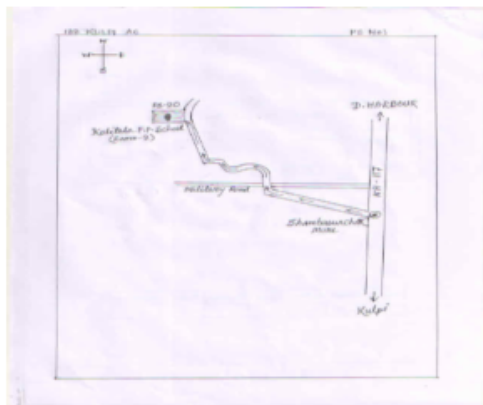

Nazri Naksha