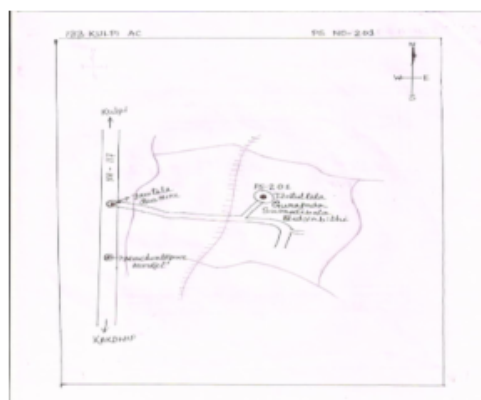

Key MAP View