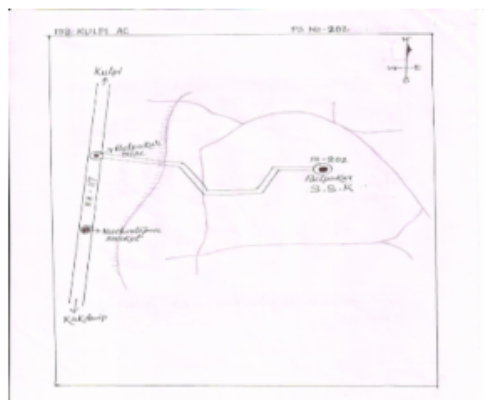

Nazri Naksha