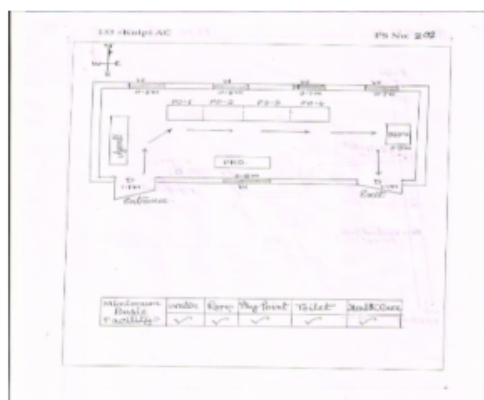

নির্বাচক নিবন্ধন আধিকারিকের স্বাক্ষর

Nazri Naksha

Google Map View

Polling Station Building Front View

Polling Station Front View

Cad View

Key MAP View

1 নাম : যশোদা কুলে স্বামীর নাম: বনমালী কুলে বাড়ির নং : n0007 বয়স : 59 লিঙ্গ : মহিলা	RUN1917624	ফটো উপলব্ধ	2 নাম : বনমালী কুলে পিতার নাম: কুন্ডুবিহারী কুলে বাড়ির নং : n0007 বয়স : 74 লিঙ্গ : পুরুষ	RUN1917616	ফটো উপলব্ধ	3 নাম : শর্মিষ্ঠা কুলে স্বামীর নাম: শোভন কুলে বাড়ির নং : n0005 বয়স : 29 লিঙ্গ : মহিলা	RUN1542927	ফটো উপলব্ধ
4 নাম : প্রনতি কুলে(হাজরা) স্বামীর নাম: বলরাম কুলে বাড়ির নং : n0004 বয়স : 45 লিঙ্গ : মহিলা	RUN1353184	ফটো উপলব্ধ	5 নাম : বলরাম কুলে পিতার নাম: কুন্ডুবিহারী কুলে বাড়ির নং : n0004 বয়স : 51 লিঙ্গ : পুরুষ	RUN1353192	ফটো উপলব্ধ	6 নাম : মনোরীমা মন্ডল পিতার নাম: অমল কান্ত মাকাল বাড়ির নং : এন0012 বয়স : 24 লিঙ্গ : মহিলা	RUN2023406	ফটো উপলব্ধ
7 নাম : রাজ বরুভ কুলে পিতার নাম: কুন্ডুবিহারী কুলে বাড়ির নং : n0006 বয়স : 61 লিঙ্গ : পুরুষ	RUN2023083	ফটো উপলব্ধ	8 নাম : অসীমা কুলে স্বামীর নাম: কালিপদ কুলে বাড়ির নং : n0004 বয়স : 71 লিঙ্গ : মহিলা	RUN2076917	ফটো উপলব্ধ	9 নাম : পবন কুলে পিতার নাম: কালিপদ কুলে বাড়ির নং : n0004 বয়স : 38 লিঙ্গ : পুরুষ	DQP2650943	ফটো উপলব্ধ
10 নাম : সোমা কুলে স্বামীর নাম: পবন কুলে বাড়ির নং : n0004 বয়স : 35 লিঙ্গ : মহিলা	RUN1222819	ফটো উপলব্ধ	11 নাম : সুজয় জানা পিতার নাম: শঙ্কর জানা বাড়ির নং : এন007 বয়স : 22 লিঙ্গ : পুরুষ	RUN2188902	ফটো উপলব্ধ	12 নাম : ডাক্তার মন্ডল পিতার নাম: নকুল চন্দ্র মন্ডল বাড়ির নং : এন007 বয়স : 52 লিঙ্গ : পুরুষ	RUN2188936	ফটো উপলব্ধ
13 নাম : শোভন কুলে পিতার নাম: বনমালী কুলে বাড়ির নং : n0005 বয়স : 38 লিঙ্গ : পুরুষ	RUN0813303	ফটো উপলব্ধ	14 নাম : রিনা পাঁজা পিতার নাম: প্রদীপ পাঁজা বাড়ির নং : এন0019 বয়স : 25 লিঙ্গ : মহিলা	SDE1939586	ফটো উপলব্ধ	15 নাম : সুবেদালী গাজী স্বামীর নাম: শাফি গাজী বাড়ির নং : এন0001 বয়স : 61 লিঙ্গ : মহিলা	WB/16/124/456350	ফটো উপলব্ধ
16 নাম : নাজিমা খাতুন পিতার নাম: রাজ্জাক সেখ বাড়ির নং : এন0001 বয়স : 29 লিঙ্গ : মহিলা	RUN1781525	ফটো উপলব্ধ	17 নাম : সরিফা খাতুন পিতার নাম: রাইচ গাজী বাড়ির নং : এন0001 বয়স : 24 লিঙ্গ : মহিলা	RUN2124873	ফটো উপলব্ধ	18 নাম : নাজবুল গাজী পিতার নাম: রাইচ আলি গাজী বাড়ির নং : এন0001 বয়স : 33 লিঙ্গ : পুরুষ	RUN1220458	ফটো উপলব্ধ
19 নাম : মইদুল গাজী পিতার নাম: রাইচ গাজী বাড়ির নং : এন0001 বয়স : 29 লিঙ্গ : পুরুষ	RUN1539618	ফটো উপলব্ধ	20 নাম : জেনেহার বিবি গাজী স্বামীর নাম: রাইচ গাজী বাড়ির নং : এন0001 বয়স : 51 লিঙ্গ : মহিলা	WB/16/124/456686	ফটো উপলব্ধ	21 নাম : সুমিত্রা দোলুই স্বামীর নাম: অসীম দোলুই বাড়ির নং : এন001 বয়স : 23 লিঙ্গ : মহিলা	RUN2189009	ফটো উপলব্ধ
22 নাম : ছামিয়ন বিবি গাজী মায়ের নাম: সুবেদালী গাজী বাড়ির নং : এন0001 বয়স : 51 লিঙ্গ : মহিলা	WB/16/124/456330	ফটো উপলব্ধ	23 নাম : মৌউরজান বিবি স্বামীর নাম: মইদুল গাজী বাড়ির নং : এন0001 বয়স : 28 লিঙ্গ : মহিলা	RUN2155620	ফটো উপলব্ধ	24 নাম : আসমাউর স্বামীর নাম: নাজবুল গাজী বাড়ির নং : এন0001 বয়স : 27 লিঙ্গ : মহিলা	RUN1787290	ফটো উপলব্ধ
25 নাম : মৈমুর গাজী পিতার নাম: রাইচ আলি গাজী বাড়ির নং : এন001 বয়স : 27 লিঙ্গ : পুরুষ	RUN1787803	ফটো উপলব্ধ	26 নাম : নাজিরা খাতুন পিতার নাম: গফুর সেখ বাড়ির নং : এন001 বয়স : 25 লিঙ্গ : মহিলা	RUN1992957	ফটো উপলব্ধ	27 নাম : সাবির হোসেন গাজী পিতার নাম: সুবেদালি গাজী বাড়ির নং : এন0001 বয়স : 29 লিঙ্গ : পুরুষ	RUN1624824	ফটো উপলব্ধ
28 নাম : মুরাদ হোসেন গাজী পিতার নাম: রাইচ আলি গাজী বাড়ির নং : এন0001 বয়স : 25 লিঙ্গ : পুরুষ	RUN1807387	ফটো উপলব্ধ	29 নাম : সুনন্দ জানা পিতার নাম: কালিপদ জানা বাড়ির নং : n0101 বয়স : 47 লিঙ্গ : পুরুষ	DQP1405984	ফটো উপলব্ধ	30 নাম : আদুরী রানী জানা স্বামীর নাম: সুনন্দ জানা বাড়ির নং : n0101 বয়স : 39 লিঙ্গ : মহিলা	DQP2576015	ফটো উপলব্ধ