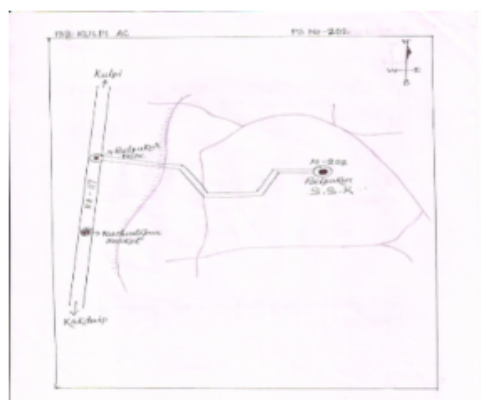

নির্বাচক নিবন্ধন আধিকারিকের স্বাক্ষর

Nazri Naksha

Google Map View

Polling Station Building Front View

Polling Station Front View

Cad View

Key MAP View

1 নাম : যশোদা কুলে স্বামীর নাম: বনমালী কুলে বাড়ির নং : n0007 বয়স : 59 লিঙ্গ : মহিলা	RUN1917624	ফটো উপলব্ধ	2 নাম : বনমালী কুলে পিতার নাম: কুন্ডুবিহারী কুলে বাড়ির নং : n0007 বয়স : 74 লিঙ্গ : পুরুষ	RUN1917616	ফটো উপলব্ধ	3 নাম : শর্মিষ্ঠা কুলে স্বামীর নাম: শোভন কুলে বাড়ির নং : n0005 বয়স : 29 লিঙ্গ : মহিলা	RUN1542927	ফটো উপলব্ধ
4 নাম : প্রনতি কুলে(হাজরা) স্বামীর নাম: বলরাম কুলে বাড়ির নং : n0004 বয়স : 45 লিঙ্গ : মহিলা	RUN1353184	ফটো উপলব্ধ	5 নাম : বলরাম কুলে পিতার নাম: কুন্ডুবিহারী কুলে বাড়ির নং : n0004 বয়স : 51 লিঙ্গ : পুরুষ	RUN1353192	ফটো উপলব্ধ	6 নাম : মনোরীমা মন্ডল পিতার নাম: অমল কান্ত মাকাল বাড়ির নং : এন0012 বয়স : 24 লিঙ্গ : মহিলা	RUN2023406	ফটো উপলব্ধ
7 নাম : রাজ বরুভ কুলে পিতার নাম: কুন্ডুবিহারী কুলে বাড়ির নং : n0006 বয়স : 61 লিঙ্গ : পুরুষ	RUN2023083	ফটো উপলব্ধ	8 নাম : অসীমা কুলে স্বামীর নাম: কালিপদ কুলে বাড়ির নং : n0004 বয়স : 71 লিঙ্গ : মহিলা	RUN2076917	ফটো উপলব্ধ	9 নাম : পবন কুলে পিতার নাম: কালিপদ কুলে বাড়ির নং : n0004 বয়স : 38 লিঙ্গ : পুরুষ	DQP2650943	ফটো উপলব্ধ
10 নাম : সোমা কুলে স্বামীর নাম: পবন কুলে বাড়ির নং : n0004 বয়স : 35 লিঙ্গ : মহিলা	RUN1222819	ফটো উপলব্ধ	11 নাম : সুজয় জানা পিতার নাম: শঙ্কর জানা বাড়ির নং : এন007 বয়স : 22 লিঙ্গ : পুরুষ	RUN2188902	ফটো উপলব্ধ	12 নাম : ডাক্তার মন্ডল পিতার নাম: নকুল চন্দ্র মন্ডল বাড়ির নং : এন007 বয়স : 52 লিঙ্গ : পুরুষ	RUN2188936	ফটো উপলব্ধ
13 নাম : শোভন কুলে পিতার নাম: বনমালী কুলে বাড়ির নং : n0005 বয়স : 38 লিঙ্গ : পুরুষ	RUN0813303	ফটো উপলব্ধ	14 নাম : রিনা পাঁজা পিতার নাম: প্রদীপ পাঁজা বাড়ির নং : এন0019 বয়স : 25 লিঙ্গ : মহিলা	SDE1939586	ফটো উপলব্ধ	15 নাম : সুবেদালী গাজী স্বামীর নাম: শাফি গাজী বাড়ির নং : এন0001 বয়স : 61 লিঙ্গ : মহিলা	WB/16/124/456350	ফটো উপলব্ধ
16 নাম : নাজিমা খাতুন পিতার নাম: রাজ্জাক সেখ বাড়ির নং : এন0001 বয়স : 29 লিঙ্গ : মহিলা	RUN1781525	ফটো উপলব্ধ	17 নাম : সরিফা খাতুন পিতার নাম: রাইচ গাজী বাড়ির নং : এন0001 বয়স : 24 লিঙ্গ : মহিলা	RUN2124873	ফটো উপলব্ধ	18 নাম : নাজবুল গাজী পিতার নাম: রাইচ আলি গাজী বাড়ির নং : এন0001 বয়স : 33 লিঙ্গ : পুরুষ	RUN1220458	ফটো উপলব্ধ
19 নাম : মইদুল গাজী পিতার নাম: রাইচ গাজী বাড়ির নং : এন0001 বয়স : 29 লিঙ্গ : পুরুষ	RUN1539618	ফটো উপলব্ধ	20 নাম : জেনেহার বিবি গাজী স্বামীর নাম: রাইচ গাজী বাড়ির নং : এন0001 বয়স : 51 লিঙ্গ : মহিলা	WB/16/124/456686	ফটো উপলব্ধ	21 নাম : সুমিত্রা দোলুই স্বামীর নাম: অসীম দোলুই বাড়ির নং : এন001 বয়স : 23 লিঙ্গ : মহিলা	RUN2189009	ফটো উপলব্ধ
22 নাম : ছামিয়ন বিবি গাজী মায়ের নাম: সুবেদালী গাজী বাড়ির নং : এন0001 বয়স : 51 লিঙ্গ : মহিলা	WB/16/124/456330	ফটো উপলব্ধ	23 নাম : মৌউরজান বিবি স্বামীর নাম: মইদুল গাজী বাড়ির নং : এন0001 বয়স : 28 লিঙ্গ : মহিলা	RUN2155620	ফটো উপলব্ধ	24 নাম : আসমাউর স্বামীর নাম: নাজবুল গাজী বাড়ির নং : এন0001 বয়স : 27 লিঙ্গ : মহিলা	RUN1787290	ফটো উপলব্ধ
25 নাম : মৈমুর গাজী পিতার নাম: রাইচ আলি গাজী বাড়ির নং : এন001 বয়স : 27 লিঙ্গ : পুরুষ	RUN1787803	ফটো উপলব্ধ	26 নাম : নাজিরা খাতুন পিতার নাম: গফুর সেখ বাড়ির নং : এন001 বয়স : 25 লিঙ্গ : মহিলা	RUN1992957	ফটো উপলব্ধ	27 নাম : সাবির হোসেন গাজী পিতার নাম: সুবেদালি গাজী বাড়ির নং : এন0001 বয়স : 29 লিঙ্গ : পুরুষ	RUN1624824	ফটো উপলব্ধ
28 নাম : মুরাদ হোসেন গাজী পিতার নাম: রাইচ আলি গাজী বাড়ির নং : এন0001 বয়স : 25 লিঙ্গ : পুরুষ	RUN1807387	ফটো উপলব্ধ	29 নাম : সুনন্দ জানা পিতার নাম: কালিপদ জানা বাড়ির নং : n0101 বয়স : 47 লিঙ্গ : পুরুষ	DQP1405984	ফটো উপলব্ধ	30 নাম : আদুরী রানী জানা স্বামীর নাম: সুনন্দ জানা বাড়ির নং : n0101 বয়স : 39 লিঙ্গ : মহিলা	DQP2576015	ফটো উপলব্ধ