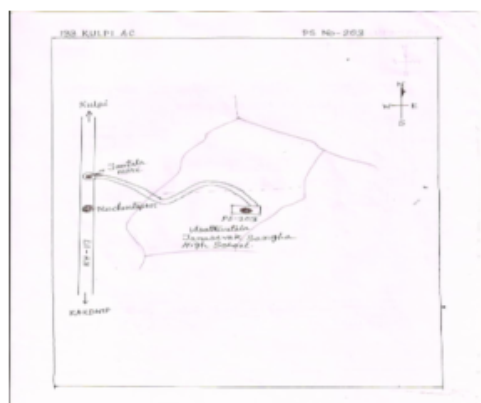

নির্বাচক নিবন্ধন আধিকারিকের স্বাক্ষর

Nazri Naksha

Google Map View

Polling Station Building Front View

Polling Station Front View

Cad View

Key MAP View

বিধানসভা নির্বাচনকেন্দ্রের নং, নাম : 133-কুলপি
ভাগ নং, নাম : 1-অশুখতলা ধাড়া পাড়া