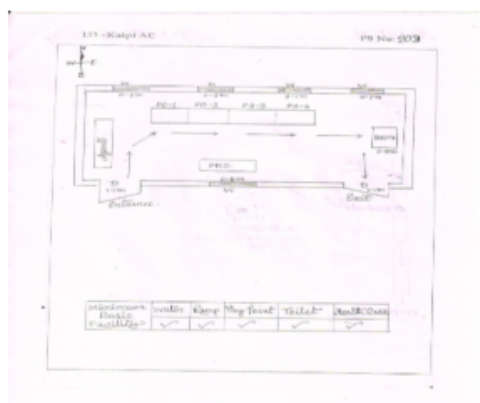

নির্বাচক নিবন্ধন আধিকারিকের স্বাক্ষর

Nazri Naksha

Google Map View

Polling Station Building Front View

Polling Station Front View

Cad View

Key MAP View

বিধানসভা নির্বাচনকেন্দ্রের নং, নাম : 133-কুলপি
ভাগ নং, নাম : 1-অশুখতলা ধাড়া পাড়া