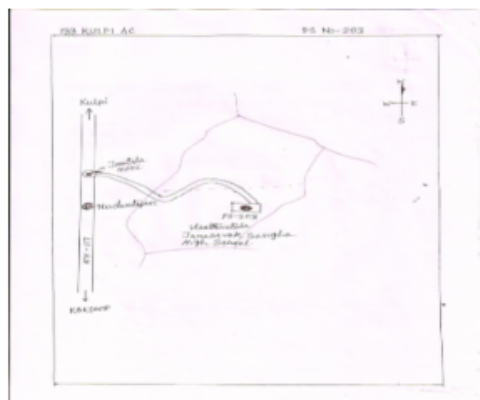

Nazri Naksha