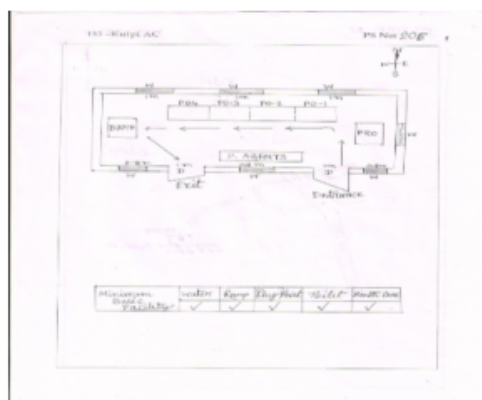

নির্বাচক নিবন্ধন আধিকারিকের স্বাক্ষর

Nazri Naksha

Google Map View

Polling Station Building Front View

Polling Station Front View

Cad View

Key MAP View

1 নাম : প্রভাতী কামিল্যা স্বামীর নাম: রবীন্দ্রনাথ কামিল্যা বাড়ির নং : n0213 বয়স : 43 লিঙ্গ : মহিলা	RUN0824268 ফটো উপলব্ধ	2 নাম : পূর্ণিমা ভূইঞা স্বামীর নাম: কল্যান ভূইঞা বাড়ির নং : n0210 বয়স : 38 লিঙ্গ : মহিলা	DQP2726149 ফটো উপলব্ধ	3 নাম : মালবিকা পাঁজা স্বামীর নাম: বিশ্বনাথ পাঁজা বাড়ির নং : n0209 বয়স : 49 লিঙ্গ : মহিলা	DQP2726131 ফটো উপলব্ধ
4 নাম : শম্ভুনাথ পাঁজা পিতার নাম: রোহিতাশ পাঁজা বাড়ির নং : n0207 বয়স : 45 লিঙ্গ : পুরুষ	DQP2726115 ফটো উপলব্ধ	5 নাম : রিতা দাস স্বামীর নাম: রঘুপতি দাস বাড়ির নং : n0034 বয়স : 38 লিঙ্গ : মহিলা	DQP2726180 ফটো উপলব্ধ	6 নাম : সোমা প্রামানিক স্বামীর নাম: বিজয় কুমার প্রামানিক বাড়ির নং : n0211 বয়স : 37 লিঙ্গ : মহিলা	DQP2726156 ফটো উপলব্ধ
7 নাম : অসিমা ঘোষ স্বামীর নাম: অনূপ ঘোষ বাড়ির নং : n0371 বয়স : 38 লিঙ্গ : মহিলা	DQP2737633 ফটো উপলব্ধ	8 নাম : রিয়া পাঁজা মায়ের নাম: মলাবিকা পাঁজা বাড়ির নং : এন001 বয়স : 21 লিঙ্গ : মহিলা	RUN2301349 ফটো উপলব্ধ	9 নাম : মীনা (মালা)সাঁউ স্বামীর নাম: বিশ্বনাথ সাঁউ বাড়ির নং : n0332 বয়স : 46 লিঙ্গ : মহিলা	WB/16/124/447615 ফটো উপলব্ধ
10 নাম : তোসী আগরওয়াল পিতার নাম: মাখন আগরওয়াল বাড়ির নং : n0327 বয়স : 53 লিঙ্গ : মহিলা	WB/20/139/390256 ফটো উপলব্ধ	11 নাম : প্রবীর কুমার আইচ পিতার নাম: বীরেশ্বর আইচ বাড়ির নং : n0327 বয়স : 63 লিঙ্গ : পুরুষ	RUN1649342 ফটো উপলব্ধ	12 নাম : হৈমন্তী দাস আদক স্বামীর নাম: পুলক কান্তি দাস বাড়ির নং : n0169 বয়স : 48 লিঙ্গ : মহিলা	DQP1494681 ফটো উপলব্ধ
13 নাম : পুলক কান্তি দাস পিতার নাম: দেবপ্রসাদ দাস বাড়ির নং : n0169 বয়স : 52 লিঙ্গ : পুরুষ	RUN1736057 ফটো উপলব্ধ	14 নাম : সুস্মিতা মন্ডল স্বামীর নাম: সৌমেন মন্ডল বাড়ির নং : এন0169 বয়স : 27 লিঙ্গ : মহিলা	RUN1815638 ফটো উপলব্ধ	15 নাম : শ্রীজিৎ দাস পিতার নাম: পুলক কান্তি দাস বাড়ির নং : n0169 বয়স : 24 লিঙ্গ : পুরুষ	RUN2023638 ফটো উপলব্ধ
16 নাম : সুভদ্রা মন্ডল স্বামীর নাম: সুধাংশুশেখর মন্ডল বাড়ির নং : n0169 বয়স : 70 লিঙ্গ : মহিলা	DQP0707323 ফটো উপলব্ধ	17 নাম : সৌমেন মণ্ডল পিতার নাম: শ্যামল মণ্ডল বাড়ির নং : n0169 বয়স : 31 লিঙ্গ : পুরুষ	RUN1461011 ফটো উপলব্ধ	18 নাম : মধুমিতা মিত্তী স্বামীর নাম: বাবলু মিত্তী বাড়ির নং : n0169 বয়স : 47 লিঙ্গ : মহিলা	DQP1494640 ফটো উপলব্ধ
19 নাম : বনশ্রী মন্ডল (আদক) পিতার নাম: বৃন্দাবন আদক বাড়ির নং : n0169 বয়স : 49 লিঙ্গ : মহিলা	RUN0983551 ফটো উপলব্ধ	20 নাম : বৃন্দাবনচন্দ্র আদক পিতার নাম: ভরত আদক বাড়ির নং : n0169 বয়স : 77 লিঙ্গ : পুরুষ	DQP1494855 ফটো উপলব্ধ	21 নাম : নীলরতন আদক পিতার নাম: মুরারী আদক বাড়ির নং : n0297 বয়স : 51 লিঙ্গ : পুরুষ	RUN1460765 ফটো উপলব্ধ
22 নাম : নেপাল করন পিতার নাম: দ্বাদশী করন বাড়ির নং : এন0148 বয়স : 25 লিঙ্গ : পুরুষ	RUN1858588 ফটো উপলব্ধ	23 নাম : যশোদা মণ্ডল স্বামীর নাম: সুবল চন্দ্র মণ্ডল বাড়ির নং : n0148 বয়স : 59 লিঙ্গ : মহিলা	DQP0732008 ফটো উপলব্ধ	24 নাম : পুতুল করন পিতার নাম: দ্বাদশী করন বাড়ির নং : n0148 বয়স : 31 লিঙ্গ : মহিলা	RUN1460617 ফটো উপলব্ধ
25 নাম : পঞ্চমী করন স্বামীর নাম: দ্বাদশী করন বাড়ির নং : n0148 বয়স : 57 লিঙ্গ : মহিলা	WB/16/124/435379 ফটো উপলব্ধ	26 নাম : দ্বাদশী করন পিতার নাম: সঞ্জয় করন বাড়ির নং : n0148 বয়স : 61 লিঙ্গ : পুরুষ	WB/16/124/435375 ফটো উপলব্ধ	27 নাম : গোপাল করণ পিতার নাম: দ্বাদশী করণ বাড়ির নং : n0148 বয়স : 28 লিঙ্গ : পুরুষ	RUN1707900 ফটো উপলব্ধ
28 নাম : সুভদ্রা কর্মকার স্বামীর নাম: মাধবচন্দ্র কর্মকার বাড়ির নং : n0167 বয়স : 46 লিঙ্গ : মহিলা	DQP1494939 ফটো উপলব্ধ	29 নাম : মাধব কর্মকার পিতার নাম: অনন্ত কর্মকার বাড়ির নং : n0167 বয়স : 57 লিঙ্গ : পুরুষ	WB/16/124/435205 ফটো উপলব্ধ	30 নাম : গায়ত্রী দাস স্বামীর নাম: তারাপদ দাস বাড়ির নং : n0153 বয়স : 66 লিঙ্গ : মহিলা	WB/16/124/435085 ফটো উপলব্ধ