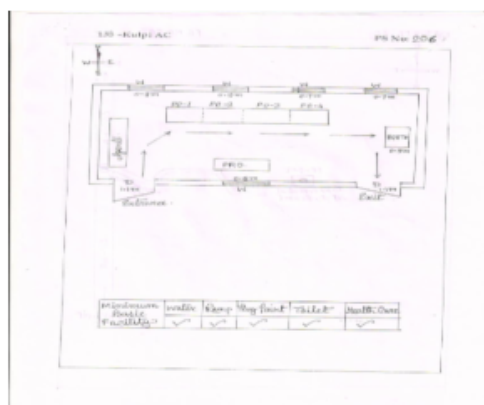

নির্বাচক নিবন্ধন আধিকারিকের স্বাক্ষর

Nazri Naksha

Google Map View

Polling Station Building Front View

Polling Station Front View

Cad View

Key MAP View

1	DQP2725521	নাম : চন্দ্রশেখর মন্ডল পিতার নাম: পরমেশ্বর মন্ডল বাড়ির নং : n0187 বয়স : 37 লিঙ্গ : পুরুষ	ফটো উপলব্ধ	2	RUN2024453	নাম : অগোমণী কয়াল স্বামীর নাম: স্বরূপ কয়াল বাড়ির নং : N0069 বয়স : 27 লিঙ্গ : মহিলা	ফটো উপলব্ধ	3	WB/16/124/432348	নাম : বিলাস কয়াল পিতার নাম: শচীন কয়াল বাড়ির নং : n0069 বয়স : 71 লিঙ্গ : পুরুষ	ফটো উপলব্ধ
4	RUN2209880	নাম : চয়নিকা কয়াল স্বামীর নাম: বিলাস কয়াল বাড়ির নং : n0069 বয়স : 66 লিঙ্গ : মহিলা	ফটো উপলব্ধ	5	DQP2378735	নাম : স্বরূপ কয়াল পিতার নাম: বিলাস কয়াল বাড়ির নং : n0069 বয়স : 40 লিঙ্গ : পুরুষ	ফটো উপলব্ধ	6	RUN0829218	নাম : অনামিকা কয়াল পিতার নাম: বিলাস কয়াল বাড়ির নং : n0178 বয়স : 38 লিঙ্গ : মহিলা	ফটো উপলব্ধ
7	RUN2024636	নাম : সুস্মিতা করণ হালদার স্বামীর নাম: কার্তিক করণ বাড়ির নং : N00106 বয়স : 29 লিঙ্গ : মহিলা	ফটো উপলব্ধ	8	DQP1466143	নাম : কবিতা করণ স্বামীর নাম: সুদর্শন করণ বাড়ির নং : n0106 বয়স : 47 লিঙ্গ : মহিলা	ফটো উপলব্ধ	9	RUN1077494	নাম : কার্তিক করণ পিতার নাম: সুদর্শন করণ বাড়ির নং : n0106 বয়স : 34 লিঙ্গ : পুরুষ	ফটো উপলব্ধ
10	DQP1466234	নাম : সুরত কাজি পিতার নাম: বসুদেব কাজি বাড়ির নং : n0030 বয়স : 52 লিঙ্গ : পুরুষ	ফটো উপলব্ধ	11	DQP2378743	নাম : সুমিত্রা কাজি স্বামীর নাম: সুরত কাজি বাড়ির নং : N0030 বয়স : 40 লিঙ্গ : মহিলা	ফটো উপলব্ধ	12	RUN1708163	নাম : কৃষ্ণেন্দু কাজি পিতার নাম: দেবরত কাজি বাড়ির নং : n0031 বয়স : 27 লিঙ্গ : পুরুষ	ফটো উপলব্ধ
13	RUN1069509	নাম : প্রিয়াঙ্কা হালদার স্বামীর নাম: রাজীব কুমার হালদার বাড়ির নং : n0031 বয়স : 34 লিঙ্গ : মহিলা	ফটো উপলব্ধ	14	RUN2304293	নাম : আশাবালা কাজি স্বামীর নাম: দেবরত কাজি বাড়ির নং : n0031 বয়স : 51 লিঙ্গ : মহিলা	ফটো উপলব্ধ	15	RUN2129765	নাম : সুপ্রিয়া কাজি পিতার নাম: সুরত কাজি বাড়ির নং : এন0030 বয়স : 23 লিঙ্গ : মহিলা	ফটো উপলব্ধ
16	RUN1736321	নাম : সুপর্ণা গায়েন পিতার নাম: রবীন্দ্রনাথ গায়েন বাড়ির নং : n0169 বয়স : 26 লিঙ্গ : মহিলা	ফটো উপলব্ধ	17	RUN1803915	নাম : শুভশ্রী গায়েন পিতার নাম: অনুপ গায়েন বাড়ির নং : এন0125 বয়স : 25 লিঙ্গ : মহিলা	ফটো উপলব্ধ	18	RUN1708155	নাম : সায়ন্তন গায়েন পিতার নাম: অনুপ গায়েন বাড়ির নং : এন0125 বয়স : 27 লিঙ্গ : পুরুষ	ফটো উপলব্ধ
19	RUN1223429	নাম : বৈদ্যনাথ গায়েন পিতার নাম: রবীন্দ্র নাথ গায়েন বাড়ির নং : n0158 বয়স : 33 লিঙ্গ : পুরুষ	ফটো উপলব্ধ	20	WB/16/124/432049	নাম : কবিতা গায়েন স্বামীর নাম: রবীন্দ্রনাথ গায়েন বাড়ির নং : n0162 বয়স : 48 লিঙ্গ : মহিলা	ফটো উপলব্ধ	21	WB/16/124/432032	নাম : দোল গোবিন্দ গায়েন পিতার নাম: নিমাই গায়েন বাড়ির নং : n0163 বয়স : 49 লিঙ্গ : পুরুষ	ফটো উপলব্ধ
22	DQP1548163	নাম : সুশান্ত গায়েন পিতার নাম: নিমাই গায়েন বাড়ির নং : n0164 বয়স : 48 লিঙ্গ : পুরুষ	ফটো উপলব্ধ	23	RUN0829291	নাম : সুপ্রিয়া গায়েন স্বামীর নাম: সুশান্ত গায়েন বাড়ির নং : n0165 বয়স : 37 লিঙ্গ : মহিলা	ফটো উপলব্ধ	24	WB/16/124/432035	নাম : রবীন্দ্রনাথ গায়েন পিতার নাম: নিমাই গায়েন বাড়ির নং : n0169 বয়স : 70 লিঙ্গ : পুরুষ	ফটো উপলব্ধ
25	RUN1461318	নাম : বিশ্বনাথ গায়েন পিতার নাম: রবীন্দ্রনাথ গায়েন বাড়ির নং : n0169 বয়স : 31 লিঙ্গ : পুরুষ	ফটো উপলব্ধ	26	DQP1466572	নাম : পলি ঘোরামী স্বামীর নাম: সদানন্দ ঘোরামী বাড়ির নং : n0198 বয়স : 43 লিঙ্গ : মহিলা	ফটো উপলব্ধ	27	WB/16/124/432807	নাম : সুবর্ণ ঘোরামী স্বামীর নাম: গোপাল ঘোরামী বাড়ির নং : n0015 বয়স : 81 লিঙ্গ : মহিলা	ফটো উপলব্ধ
28	DQP2378750	নাম : সুযমা ঘোরামী স্বামীর নাম: পঞ্চানন ঘোরামী বাড়ির নং : n0085 বয়স : 73 লিঙ্গ : মহিলা	ফটো উপলব্ধ	29	RUN1479310	নাম : লব ঘোরামী পিতার নাম: পঞ্চানন ঘোরামী বাড়ির নং : n0085 বয়স : 31 লিঙ্গ : পুরুষ	ফটো উপলব্ধ	30	DQP1467000	নাম : সুধাংগু ঘোরামী পিতার নাম: পঞ্চানন ঘোরামী বাড়ির নং : n0085 বয়স : 47 লিঙ্গ : পুরুষ	ফটো উপলব্ধ