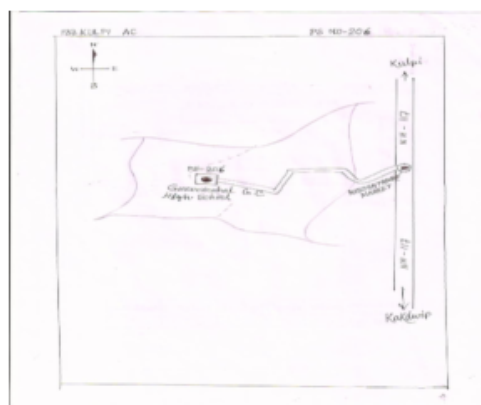

Key MAP View