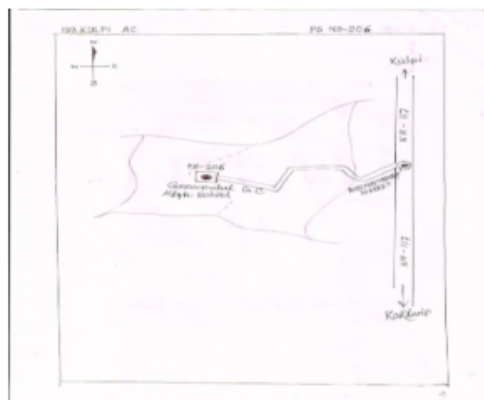

Nazri Naksha