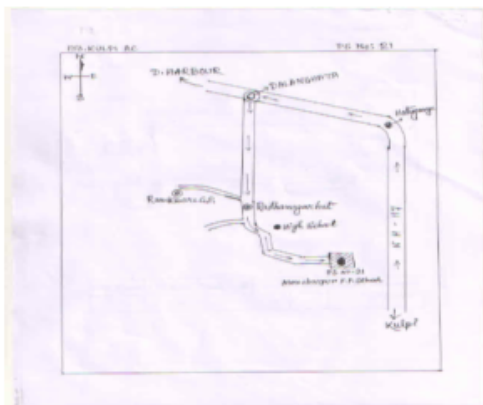

Nazri Naksha