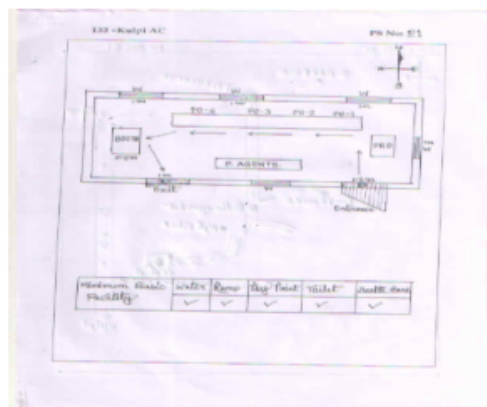

নির্বাচক নিবন্ধন আধিকারিকের স্বাক্ষর

Nazri Naksha

Google Map View

Polling Station Building Front View

Polling Station Front View

Cad View

Key MAP View

1 নাম : অসিত কর্মকার পিতার নাম: প্রদীপ কর্মকার বাড়ির নং : এন0055 বয়স : 22 লিঙ্গ : পুরুষ	RUN2161370 ফটো উপলব্ধ	2 নাম : অনিমেশ কর্মকার পিতার নাম: প্রদীপ কর্মকার বাড়ির নং : n0234 বয়স : 27 লিঙ্গ : পুরুষ	RUN1717453 ফটো উপলব্ধ	3 নাম : কানাইলাল কোটাল পিতার নাম: কুণ্ডুপদ কোটাল বাড়ির নং : n0001 বয়স : 59 লিঙ্গ : পুরুষ	WB/16/124/045742 ফটো উপলব্ধ
4 নাম : অমর কোটাল পিতার নাম: কুণ্ডুপদ কোটাল বাড়ির নং : n0001 বয়স : 53 লিঙ্গ : পুরুষ	WB/16/124/045141 ফটো উপলব্ধ	5 নাম : বিমলচন্দ্র কোটাল পিতার নাম: কুণ্ডুপদ কোটাল বাড়ির নং : n0001 বয়স : 50 লিঙ্গ : পুরুষ	WB/16/124/045647 ফটো উপলব্ধ	6 নাম : নিমাই চাঁদ কোটাল পিতার নাম: কুণ্ডুপদ কোটাল বাড়ির নং : n0001 বয়স : 69 লিঙ্গ : পুরুষ	WB/16/124/045054 ফটো উপলব্ধ
7 নাম : লক্ষ্মী রানী কোটাল স্বামীর নাম: নিমাই চাঁদ কোটাল বাড়ির নং : n0001 বয়স : 61 লিঙ্গ : মহিলা	WB/16/124/045620 ফটো উপলব্ধ	8 নাম : টিংকু কোটাল স্বামীর নাম: অমরচন্দ্র কোটাল বাড়ির নং : n0001 বয়স : 38 লিঙ্গ : মহিলা	RUN0088690 ফটো উপলব্ধ	9 নাম : জুলি কোটাল স্বামীর নাম: বিমল কোটাল বাড়ির নং : n0001 বয়স : 38 লিঙ্গ : মহিলা	DQP2604486 ফটো উপলব্ধ
10 নাম : সমীর সরদার পিতার নাম: হেমন্ত সরদার বাড়ির নং : n0001 বয়স : 36 লিঙ্গ : পুরুষ	RUN0088708 ফটো উপলব্ধ	11 নাম : পবন কোটাল পিতার নাম: নগেন্দ্রনাথ কোটাল বাড়ির নং : n0002 বয়স : 81 লিঙ্গ : পুরুষ	WB/16/124/045092 ফটো উপলব্ধ	12 নাম : মিনতী কোটাল স্বামীর নাম: পবন কোটাল বাড়ির নং : n0002 বয়স : 73 লিঙ্গ : মহিলা	WB/16/124/045095 ফটো উপলব্ধ
13 নাম : কমল কোটাল পিতার নাম: পবন কোটাল বাড়ির নং : n0002 বয়স : 41 লিঙ্গ : পুরুষ	DQP2676815 ফটো উপলব্ধ	14 নাম : সুন্দরী কোটাল স্বামীর নাম: কমল কোটাল বাড়ির নং : n0002 বয়স : 37 লিঙ্গ : মহিলা	DQP2604395 ফটো উপলব্ধ	15 নাম : বাবলু বিক্রম পিতার নাম: মধুসূদন বিক্রম বাড়ির নং : n0001 বয়স : 33 লিঙ্গ : পুরুষ	RUN1173335 ফটো উপলব্ধ
16 নাম : শীখা কোটাল স্বামীর নাম: বরন কোটাল বাড়ির নং : n0003 বয়স : 30 লিঙ্গ : মহিলা	RUN1569680 ফটো উপলব্ধ	17 নাম : রীয়া কোটাল স্বামীর নাম: সমীর কোটাল বাড়ির নং : n0004 বয়স : 31 লিঙ্গ : মহিলা	RUN1569714 ফটো উপলব্ধ	18 নাম : সমীর কোটাল পিতার নাম: অজিত কোটাল বাড়ির নং : n0004 বয়স : 37 লিঙ্গ : পুরুষ	RUN1493428 ফটো উপলব্ধ
19 নাম : হরিদাসী কোটাল স্বামীর নাম: অজিত কুমার কোটাল বাড়ির নং : n0004 বয়স : 57 লিঙ্গ : মহিলা	WB/16/124/045218 ফটো উপলব্ধ	20 নাম : তরুন কোটাল মায়ের নাম: কানন বালা কোটাল বাড়ির নং : n0003 বয়স : 34 লিঙ্গ : পুরুষ	RUN1255215 ফটো উপলব্ধ	21 নাম : মিনতী রানী কোটাল স্বামীর নাম: অরুণ কুমার কোটাল বাড়ির নং : n0003 বয়স : 53 লিঙ্গ : মহিলা	WB/16/124/045730 ফটো উপলব্ধ
22 নাম : অরুণ কুমার কোটাল পিতার নাম: অসিত কুমার কোটাল বাড়ির নং : n0003 বয়স : 58 লিঙ্গ : পুরুষ	WB/16/124/045544 ফটো উপলব্ধ	23 নাম : অজিত কুমার কোটাল পিতার নাম: পালান চন্দ্র কোটাল বাড়ির নং : n0003 বয়স : 63 লিঙ্গ : পুরুষ	WB/16/124/045177 ফটো উপলব্ধ	24 নাম : বরন কোটাল পিতার নাম: অসিত কোটাল বাড়ির নং : n0003 বয়স : 38 লিঙ্গ : পুরুষ	RUN0088591 ফটো উপলব্ধ
25 নাম : অনিতা কোটাল পিতার নাম: অসিত কোটাল বাড়ির নং : n0003 বয়স : 41 লিঙ্গ : মহিলা	RUN0949024 ফটো উপলব্ধ	26 নাম : নির্মল কোটাল পিতার নাম: পবন কোটাল বাড়ির নং : n0002 বয়স : 34 লিঙ্গ : পুরুষ	RUN1173350 ফটো উপলব্ধ	27 নাম : সাগরিকা কোটাল স্বামীর নাম: তরুন কোটাল বাড়ির নং : এন0003 বয়স : 26 লিঙ্গ : মহিলা	RUN1823269 ফটো উপলব্ধ
28 নাম : রোহিত কোটাল পিতার নাম: কানাই কোটাল বাড়ির নং : এন001 বয়স : 22 লিঙ্গ : পুরুষ	RUN2242741 ফটো উপলব্ধ	29 নাম : তপতি বিক্রম মায়ের নাম: মধুসূদন বিক্রম বাড়ির নং : n0001 বয়স : 55 লিঙ্গ : মহিলা	RUN1173301 ফটো উপলব্ধ	30 নাম : লব হালদার পিতার নাম: জয়দেব হালদার বাড়ির নং : n0004 বয়স : 28 লিঙ্গ : পুরুষ	RUN1958784 ফটো উপলব্ধ