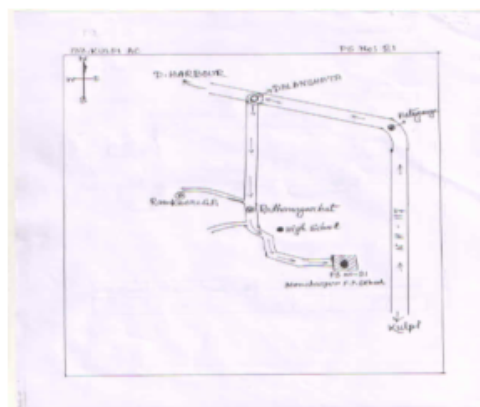

নির্বাচক নিবন্ধন আধিকারিকের স্বাক্ষর

Nazri Naksha

Google Map View

Polling Station Building Front View

Polling Station Front View

Cad View

Key MAP View

1 নাম : অসিত কর্মকার পিতার নাম: প্রদীপ কর্মকার বাড়ির নং : এন0055 বয়স : 22 লিঙ্গ : পুরুষ	RUN2161370 ফটো উপলব্ধ	2 নাম : অনিমেশ কর্মকার পিতার নাম: প্রদীপ কর্মকার বাড়ির নং : n0234 বয়স : 27 লিঙ্গ : পুরুষ	RUN1717453 ফটো উপলব্ধ	3 নাম : কানাইলাল কোটাল পিতার নাম: কুণ্ডুপদ কোটাল বাড়ির নং : n0001 বয়স : 59 লিঙ্গ : পুরুষ	WB/16/124/045742 ফটো উপলব্ধ
4 নাম : অমর কোটাল পিতার নাম: কুণ্ডুপদ কোটাল বাড়ির নং : n0001 বয়স : 53 লিঙ্গ : পুরুষ	WB/16/124/045141 ফটো উপলব্ধ	5 নাম : বিমলচন্দ্র কোটাল পিতার নাম: কুণ্ডুপদ কোটাল বাড়ির নং : n0001 বয়স : 50 লিঙ্গ : পুরুষ	WB/16/124/045647 ফটো উপলব্ধ	6 নাম : নিমাই চাঁদ কোটাল পিতার নাম: কুণ্ডুপদ কোটাল বাড়ির নং : n0001 বয়স : 69 লিঙ্গ : পুরুষ	WB/16/124/045054 ফটো উপলব্ধ
7 নাম : লক্ষ্মী রানী কোটাল স্বামীর নাম: নিমাই চাঁদ কোটাল বাড়ির নং : n0001 বয়স : 61 লিঙ্গ : মহিলা	WB/16/124/045620 ফটো উপলব্ধ	8 নাম : টিংকু কোটাল স্বামীর নাম: অমরচন্দ্র কোটাল বাড়ির নং : n0001 বয়স : 38 লিঙ্গ : মহিলা	RUN0088690 ফটো উপলব্ধ	9 নাম : জুলি কোটাল স্বামীর নাম: বিমল কোটাল বাড়ির নং : n0001 বয়স : 38 লিঙ্গ : মহিলা	DQP2604486 ফটো উপলব্ধ
10 নাম : সমীর সরদার পিতার নাম: হেমন্ত সরদার বাড়ির নং : n0001 বয়স : 36 লিঙ্গ : পুরুষ	RUN0088708 ফটো উপলব্ধ	11 নাম : পবন কোটাল পিতার নাম: নগেন্দ্রনাথ কোটাল বাড়ির নং : n0002 বয়স : 81 লিঙ্গ : পুরুষ	WB/16/124/045092 ফটো উপলব্ধ	12 নাম : মিনতী কোটাল স্বামীর নাম: পবন কোটাল বাড়ির নং : n0002 বয়স : 73 লিঙ্গ : মহিলা	WB/16/124/045095 ফটো উপলব্ধ
13 নাম : কমল কোটাল পিতার নাম: পবন কোটাল বাড়ির নং : n0002 বয়স : 41 লিঙ্গ : পুরুষ	DQP2676815 ফটো উপলব্ধ	14 নাম : সুন্দরী কোটাল স্বামীর নাম: কমল কোটাল বাড়ির নং : n0002 বয়স : 37 লিঙ্গ : মহিলা	DQP2604395 ফটো উপলব্ধ	15 নাম : বাবলু বিক্রম পিতার নাম: মধুসূদন বিক্রম বাড়ির নং : n0001 বয়স : 33 লিঙ্গ : পুরুষ	RUN1173335 ফটো উপলব্ধ
16 নাম : শীখা কোটাল স্বামীর নাম: বরন কোটাল বাড়ির নং : n0003 বয়স : 30 লিঙ্গ : মহিলা	RUN1569680 ফটো উপলব্ধ	17 নাম : রীয়া কোটাল স্বামীর নাম: সমীর কোটাল বাড়ির নং : n0004 বয়স : 31 লিঙ্গ : মহিলা	RUN1569714 ফটো উপলব্ধ	18 নাম : সমীর কোটাল পিতার নাম: অজিত কোটাল বাড়ির নং : n0004 বয়স : 37 লিঙ্গ : পুরুষ	RUN1493428 ফটো উপলব্ধ
19 নাম : হরিদাসী কোটাল স্বামীর নাম: অজিত কুমার কোটাল বাড়ির নং : n0004 বয়স : 57 লিঙ্গ : মহিলা	WB/16/124/045218 ফটো উপলব্ধ	20 নাম : তরুন কোটাল মায়ের নাম: কানন বালা কোটাল বাড়ির নং : n0003 বয়স : 34 লিঙ্গ : পুরুষ	RUN1255215 ফটো উপলব্ধ	21 নাম : মিনতী রানী কোটাল স্বামীর নাম: অরুণ কুমার কোটাল বাড়ির নং : n0003 বয়স : 53 লিঙ্গ : মহিলা	WB/16/124/045730 ফটো উপলব্ধ
22 নাম : অরুণ কুমার কোটাল পিতার নাম: অসিত কুমার কোটাল বাড়ির নং : n0003 বয়স : 58 লিঙ্গ : পুরুষ	WB/16/124/045544 ফটো উপলব্ধ	23 নাম : অজিত কুমার কোটাল পিতার নাম: পালান চন্দ্র কোটাল বাড়ির নং : n0003 বয়স : 63 লিঙ্গ : পুরুষ	WB/16/124/045177 ফটো উপলব্ধ	24 নাম : বরন কোটাল পিতার নাম: অসিত কোটাল বাড়ির নং : n0003 বয়স : 38 লিঙ্গ : পুরুষ	RUN0088591 ফটো উপলব্ধ
25 নাম : অনিতা কোটাল পিতার নাম: অসিত কোটাল বাড়ির নং : n0003 বয়স : 41 লিঙ্গ : মহিলা	RUN0949024 ফটো উপলব্ধ	26 নাম : নির্মল কোটাল পিতার নাম: পবন কোটাল বাড়ির নং : n0002 বয়স : 34 লিঙ্গ : পুরুষ	RUN1173350 ফটো উপলব্ধ	27 নাম : সাগরিকা কোটাল স্বামীর নাম: তরুন কোটাল বাড়ির নং : এন0003 বয়স : 26 লিঙ্গ : মহিলা	RUN1823269 ফটো উপলব্ধ
28 নাম : রোহিত কোটাল পিতার নাম: কানাই কোটাল বাড়ির নং : এন001 বয়স : 22 লিঙ্গ : পুরুষ	RUN2242741 ফটো উপলব্ধ	29 নাম : তপতি বিক্রম মায়ের নাম: মধুসূদন বিক্রম বাড়ির নং : n0001 বয়স : 55 লিঙ্গ : মহিলা	RUN1173301 ফটো উপলব্ধ	30 নাম : লব হালদার পিতার নাম: জয়দেব হালদার বাড়ির নং : n0004 বয়স : 28 লিঙ্গ : পুরুষ	RUN1958784 ফটো উপলব্ধ