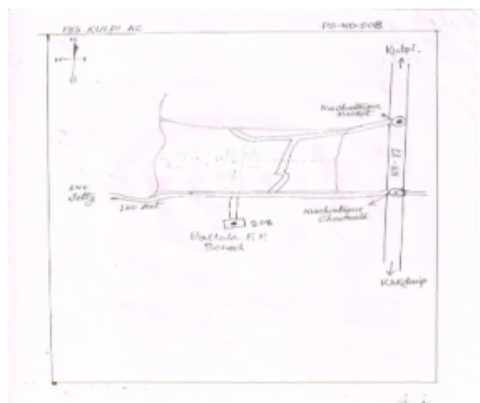

Nazri Naksha