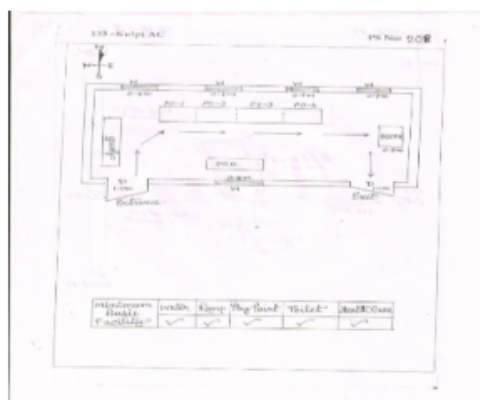

নির্বাচক নিবন্ধন আধিকারিকের স্বাক্ষর

Nazri Naksha

Google Map View

Polling Station Building Front View

Polling Station Front View

Cad View

Key MAP View

1 নাম : কমলা কামার স্বামীর নাম: মধুসূদন কামার বাড়ির নং : n0002 বয়স : 63 লিঙ্গ : মহিলা	RUN1920446 ফটো উপলব্ধ	2 নাম : মধুসূদন কামার পিতার নাম: রবীন্দ্রনাথ কামার বাড়ির নং : n0002 বয়স : 71 লিঙ্গ : পুরুষ	RUN1906106 ফটো উপলব্ধ	3 নাম : কর্ন গায়েন পিতার নাম: রবীন্দ্রনাথ গায়েন বাড়ির নং : n0067 বয়স : 31 লিঙ্গ : পুরুষ	RUN1354901 ফটো উপলব্ধ
4 নাম : বলা গায়েন স্বামীর নাম: রবীন্দ্রনাথ গায়েন বাড়ির নং : n0067 বয়স : 53 লিঙ্গ : মহিলা	WB/16/124/438478 ফটো উপলব্ধ	5 নাম : রবীন্দ্রনাথ গায়েন পিতার নাম: সতীশ চন্দ্র গায়েন বাড়ির নং : n0067 বয়স : 65 লিঙ্গ : পুরুষ	WB/16/124/438435 ফটো উপলব্ধ	6 নাম : তিথিমা গায়েন স্বামীর নাম: নির্মল কুমার গায়েন বাড়ির নং : n0049 বয়স : 32 লিঙ্গ : মহিলা	RUN1479484 ফটো উপলব্ধ
7 নাম : নির্মল কুমার গায়েন পিতার নাম: মৃত্যুঞ্জয় গায়েন বাড়ির নং : n0049 বয়স : 40 লিঙ্গ : পুরুষ	DQP2651875 ফটো উপলব্ধ	8 নাম : প্রতিমা গায়েন স্বামীর নাম: মৃত্যুঞ্জয় গায়েন বাড়ির নং : n0049 বয়স : 63 লিঙ্গ : মহিলা	WB/16/124/438563 ফটো উপলব্ধ	9 নাম : মৃত্যুঞ্জয় গায়েন পিতার নাম: গোবর্ধন গায়েন বাড়ির নং : n0049 বয়স : 74 লিঙ্গ : পুরুষ	WB/16/124/438700 ফটো উপলব্ধ
10 নাম : বাপন গায়েন পিতার নাম: সঞ্জয় গায়েন বাড়ির নং : n0043 বয়স : 29 লিঙ্গ : পুরুষ	RUN1544089 ফটো উপলব্ধ	11 নাম : বুদ্ধেশ্বর গায়েন পিতার নাম: সঞ্জয় গায়েন বাড়ির নং : n0043 বয়স : 33 লিঙ্গ : পুরুষ	RUN1355031 ফটো উপলব্ধ	12 নাম : সৌমেন গায়েন পিতার নাম: সঞ্জয় গায়েন বাড়ির নং : n0043 বয়স : 34 লিঙ্গ : পুরুষ	RUN1150366 ফটো উপলব্ধ
13 নাম : পার্বতী গায়েন(পেলান) স্বামীর নাম: সমীর গায়েন বাড়ির নং : n0043 বয়স : 32 লিঙ্গ : মহিলা	RUN1354844 ফটো উপলব্ধ	14 নাম : সমীর গায়েন পিতার নাম: সঞ্জয় গায়েন বাড়ির নং : n0043 বয়স : 45 লিঙ্গ : পুরুষ	DQP2486835 ফটো উপলব্ধ	15 নাম : কৃষ্ণা গায়েন স্বামীর নাম: সঞ্জয় গায়েন বাড়ির নং : n0043 বয়স : 53 লিঙ্গ : মহিলা	WB/16/124/438476 ফটো উপলব্ধ
16 নাম : সিদ্ধেশ্বর গায়েন পিতার নাম: ধনঞ্জয় গায়েন বাড়ির নং : n0042 বয়স : 32 লিঙ্গ : পুরুষ	RUN1354992 ফটো উপলব্ধ	17 নাম : শিবানী গায়েন স্বামীর নাম: ধনঞ্জয় গায়েন বাড়ির নং : n0042 বয়স : 53 লিঙ্গ : মহিলা	WB/16/124/438382 ফটো উপলব্ধ	18 নাম : ধনঞ্জয় গায়েন পিতার নাম: পদ গায়েন বাড়ির নং : n0042 বয়স : 63 লিঙ্গ : পুরুষ	WB/16/124/438747 ফটো উপলব্ধ
19 নাম : সাহেব গায়েন পিতার নাম: জশোজয় গায়েন বাড়ির নং : n0040 বয়স : 30 লিঙ্গ : পুরুষ	RUN1544196 ফটো উপলব্ধ	20 নাম : মুনাল গায়েন পিতার নাম: জশোজয় গায়েন বাড়ির নং : n0040 বয়স : 31 লিঙ্গ : পুরুষ	RUN1355007 ফটো উপলব্ধ	21 নাম : কমলা নাইয়া গায়েন স্বামীর নাম: সিদ্ধেশ্বর গায়েন বাড়ির নং : N0042 বয়স : 25 লিঙ্গ : মহিলা	RUN2025047 ফটো উপলব্ধ
22 নাম : দীনেশ গায়েন পিতার নাম: প্রবীর গায়েন বাড়ির নং : এন0067 বয়স : 23 লিঙ্গ : পুরুষ	RUN2130458 ফটো উপলব্ধ	23 নাম : প্রদীপ গায়েন পিতার নাম: সতীশ গায়েন বাড়ির নং : n0067 বয়স : 45 লিঙ্গ : পুরুষ	DQP2486694 ফটো উপলব্ধ	24 নাম : কাকলি গায়েন স্বামীর নাম: প্রবীর গায়েন বাড়ির নং : n0067 বয়স : 40 লিঙ্গ : মহিলা	DQP2486769 ফটো উপলব্ধ
25 নাম : প্রবীর গায়েন পিতার নাম: সতীশ গায়েন বাড়ির নং : n0067 বয়স : 48 লিঙ্গ : পুরুষ	DQP2651859 ফটো উপলব্ধ	26 নাম : সুবর্ণা গায়েন(মিস্ত্রী) স্বামীর নাম: শ্যামল গায়েন বাড়ির নং : n0040 বয়স : 36 লিঙ্গ : মহিলা	RUN1479468 ফটো উপলব্ধ	27 নাম : শ্যামল কান্তি গায়েন পিতার নাম: জশোজয় গায়েন বাড়ির নং : n0040 বয়স : 41 লিঙ্গ : পুরুষ	RUN1150226 ফটো উপলব্ধ
28 নাম : মালতী গায়েন স্বামীর নাম: জনমেজয় গায়েন বাড়ির নং : n0040 বয়স : 66 লিঙ্গ : মহিলা	WB/16/124/438383 ফটো উপলব্ধ	29 নাম : পার্বতী গায়েন স্বামীর নাম: বুদ্ধেশ্বর গায়েন বাড়ির নং : এন001 বয়স : 21 লিঙ্গ : মহিলা	RUN2269793 ফটো উপলব্ধ	30 নাম : পূর্ণিমা মন্ডল স্বামীর নাম: সুখেন মন্ডল বাড়ির নং : n0067 বয়স : 31 লিঙ্গ : মহিলা	RUN1352509 ফটো উপলব্ধ