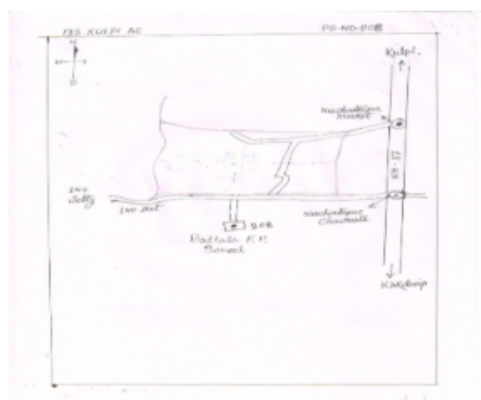

নির্বাচক নিবন্ধন আধিকারিকের স্বাক্ষর

Nazri Naksha

Google Map View

Polling Station Building Front View

Polling Station Front View

Cad View

Key MAP View

1 নাম : কমলা কামার স্বামীর নাম: মধুসূদন কামার বাড়ির নং : n0002 বয়স : 63 লিঙ্গ : মহিলা	RUN1920446 ফটো উপলব্ধ	2 নাম : মধুসূদন কামার পিতার নাম: রবীন্দ্রনাথ কামার বাড়ির নং : n0002 বয়স : 71 লিঙ্গ : পুরুষ	RUN1906106 ফটো উপলব্ধ	3 নাম : কর্ন গায়েন পিতার নাম: রবীন্দ্রনাথ গায়েন বাড়ির নং : n0067 বয়স : 31 লিঙ্গ : পুরুষ	RUN1354901 ফটো উপলব্ধ
4 নাম : বলা গায়েন স্বামীর নাম: রবীন্দ্রনাথ গায়েন বাড়ির নং : n0067 বয়স : 53 লিঙ্গ : মহিলা	WB/16/124/438478 ফটো উপলব্ধ	5 নাম : রবীন্দ্রনাথ গায়েন পিতার নাম: সতীশ চন্দ্র গায়েন বাড়ির নং : n0067 বয়স : 65 লিঙ্গ : পুরুষ	WB/16/124/438435 ফটো উপলব্ধ	6 নাম : তিথিমা গায়েন স্বামীর নাম: নির্মল কুমার গায়েন বাড়ির নং : n0049 বয়স : 32 লিঙ্গ : মহিলা	RUN1479484 ফটো উপলব্ধ
7 নাম : নির্মল কুমার গায়েন পিতার নাম: মৃত্যুঞ্জয় গায়েন বাড়ির নং : n0049 বয়স : 40 লিঙ্গ : পুরুষ	DQP2651875 ফটো উপলব্ধ	8 নাম : প্রতিমা গায়েন স্বামীর নাম: মৃত্যুঞ্জয় গায়েন বাড়ির নং : n0049 বয়স : 63 লিঙ্গ : মহিলা	WB/16/124/438563 ফটো উপলব্ধ	9 নাম : মৃত্যুঞ্জয় গায়েন পিতার নাম: গোবর্ধন গায়েন বাড়ির নং : n0049 বয়স : 74 লিঙ্গ : পুরুষ	WB/16/124/438700 ফটো উপলব্ধ
10 নাম : বাপন গায়েন পিতার নাম: সঞ্জয় গায়েন বাড়ির নং : n0043 বয়স : 29 লিঙ্গ : পুরুষ	RUN1544089 ফটো উপলব্ধ	11 নাম : বুদ্ধেশ্বর গায়েন পিতার নাম: সঞ্জয় গায়েন বাড়ির নং : n0043 বয়স : 33 লিঙ্গ : পুরুষ	RUN1355031 ফটো উপলব্ধ	12 নাম : সৌমেন গায়েন পিতার নাম: সঞ্জয় গায়েন বাড়ির নং : n0043 বয়স : 34 লিঙ্গ : পুরুষ	RUN1150366 ফটো উপলব্ধ
13 নাম : পার্বতী গায়েন(পেলান) স্বামীর নাম: সমীর গায়েন বাড়ির নং : n0043 বয়স : 32 লিঙ্গ : মহিলা	RUN1354844 ফটো উপলব্ধ	14 নাম : সমীর গায়েন পিতার নাম: সঞ্জয় গায়েন বাড়ির নং : n0043 বয়স : 45 লিঙ্গ : পুরুষ	DQP2486835 ফটো উপলব্ধ	15 নাম : কৃষ্ণা গায়েন স্বামীর নাম: সঞ্জয় গায়েন বাড়ির নং : n0043 বয়স : 53 লিঙ্গ : মহিলা	WB/16/124/438476 ফটো উপলব্ধ
16 নাম : সিদ্ধেশ্বর গায়েন পিতার নাম: ধনঞ্জয় গায়েন বাড়ির নং : n0042 বয়স : 32 লিঙ্গ : পুরুষ	RUN1354992 ফটো উপলব্ধ	17 নাম : শিবানী গায়েন স্বামীর নাম: ধনঞ্জয় গায়েন বাড়ির নং : n0042 বয়স : 53 লিঙ্গ : মহিলা	WB/16/124/438382 ফটো উপলব্ধ	18 নাম : ধনঞ্জয় গায়েন পিতার নাম: পদ গায়েন বাড়ির নং : n0042 বয়স : 63 লিঙ্গ : পুরুষ	WB/16/124/438747 ফটো উপলব্ধ
19 নাম : সাহেব গায়েন পিতার নাম: জশোজয় গায়েন বাড়ির নং : n0040 বয়স : 30 লিঙ্গ : পুরুষ	RUN1544196 ফটো উপলব্ধ	20 নাম : মুনাল গায়েন পিতার নাম: জশোজয় গায়েন বাড়ির নং : n0040 বয়স : 31 লিঙ্গ : পুরুষ	RUN1355007 ফটো উপলব্ধ	21 নাম : কমলা নাইয়া গায়েন স্বামীর নাম: সিদ্ধেশ্বর গায়েন বাড়ির নং : N0042 বয়স : 25 লিঙ্গ : মহিলা	RUN2025047 ফটো উপলব্ধ
22 নাম : দীনেশ গায়েন পিতার নাম: প্রবীর গায়েন বাড়ির নং : এন0067 বয়স : 23 লিঙ্গ : পুরুষ	RUN2130458 ফটো উপলব্ধ	23 নাম : প্রদীপ গায়েন পিতার নাম: সতীশ গায়েন বাড়ির নং : n0067 বয়স : 45 লিঙ্গ : পুরুষ	DQP2486694 ফটো উপলব্ধ	24 নাম : কাকলি গায়েন স্বামীর নাম: প্রবীর গায়েন বাড়ির নং : n0067 বয়স : 40 লিঙ্গ : মহিলা	DQP2486769 ফটো উপলব্ধ
25 নাম : প্রবীর গায়েন পিতার নাম: সতীশ গায়েন বাড়ির নং : n0067 বয়স : 48 লিঙ্গ : পুরুষ	DQP2651859 ফটো উপলব্ধ	26 নাম : সুবর্ণা গায়েন(মিস্ত্রী) স্বামীর নাম: শ্যামল গায়েন বাড়ির নং : n0040 বয়স : 36 লিঙ্গ : মহিলা	RUN1479468 ফটো উপলব্ধ	27 নাম : শ্যামল কান্তি গায়েন পিতার নাম: জশোজয় গায়েন বাড়ির নং : n0040 বয়স : 41 লিঙ্গ : পুরুষ	RUN1150226 ফটো উপলব্ধ
28 নাম : মালতী গায়েন স্বামীর নাম: জনমেজয় গায়েন বাড়ির নং : n0040 বয়স : 66 লিঙ্গ : মহিলা	WB/16/124/438383 ফটো উপলব্ধ	29 নাম : পার্বতী গায়েন স্বামীর নাম: বুদ্ধেশ্বর গায়েন বাড়ির নং : এন001 বয়স : 21 লিঙ্গ : মহিলা	RUN2269793 ফটো উপলব্ধ	30 নাম : পূর্ণিমা মন্ডল স্বামীর নাম: সুখেন মন্ডল বাড়ির নং : n0067 বয়স : 31 লিঙ্গ : মহিলা	RUN1352509 ফটো উপলব্ধ