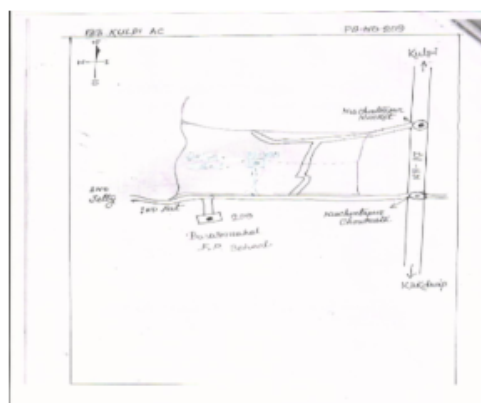

নির্বাচক নিবন্ধন আধিকারিকের স্বাক্ষর

Nazri Naksha

Google Map View

Polling Station Building Front View

Polling Station Front View

Cad View

Key MAP View

1 নাম : পৌতম আড়ি পিতার নাম: শ্যামাপদ আড়ি বাড়ির নং : n0155 বয়স : 46 লিঙ্গ : পুরুষ	DQP2381465 ফটো উপলব্ধ	2 নাম : ক্রমা আড়ি স্বামীর নাম: পাঁচু আড়ি বাড়ির নং : n0155 বয়স : 51 লিঙ্গ : মহিলা	WB/16/124/438180 ফটো উপলব্ধ	3 নাম : পাঁচু আড়ি পিতার নাম: শ্যামাপদ আড়ি বাড়ির নং : n0155 বয়স : 49 লিঙ্গ : পুরুষ	WB/16/124/438233 ফটো উপলব্ধ
4 নাম : বাসন্তী আড়ি স্বামীর নাম: উত্তম আড়ি বাড়ির নং : n0155 বয়স : 44 লিঙ্গ : মহিলা	DQP2381457 ফটো উপলব্ধ	5 নাম : উত্তম আড়ি পিতার নাম: শ্যামাপদ আড়ি বাড়ির নং : n0155 বয়স : 49 লিঙ্গ : পুরুষ	WB/16/124/438216 ফটো উপলব্ধ	6 নাম : সুকুমার আড়ি পিতার নাম: সমর আড়ি বাড়ির নং : n0155 বয়স : 31 লিঙ্গ : পুরুষ	RUN1355338 ফটো উপলব্ধ
7 নাম : রাজকুমার আড়ি পিতার নাম: সমর আড়ি বাড়ির নং : n0155 বয়স : 35 লিঙ্গ : পুরুষ	RUN1224187 ফটো উপলব্ধ	8 নাম : মালতী আড়ি স্বামীর নাম: সমর আড়ি বাড়ির নং : n0155 বয়স : 56 লিঙ্গ : মহিলা	WB/16/124/438181 ফটো উপলব্ধ	9 নাম : রমেন আড়ি পিতার নাম: অমর আড়ি বাড়ির নং : n0155 বয়স : 38 লিঙ্গ : পুরুষ	RUN1150325 ফটো উপলব্ধ
10 নাম : মামনি আড়ি স্বামীর নাম: অপু আড়ি বাড়ির নং : n0155 বয়স : 37 লিঙ্গ : মহিলা	RUN1223999 ফটো উপলব্ধ	11 নাম : মাধবী আড়ি স্বামীর নাম: অমর আড়ি বাড়ির নং : n0155 বয়স : 61 লিঙ্গ : মহিলা	WB/16/124/438176 ফটো উপলব্ধ	12 নাম : অমর আড়ি পিতার নাম: শ্যামাপদ আড়ি বাড়ির নং : n0155 বয়স : 69 লিঙ্গ : পুরুষ	WB/16/124/438379 ফটো উপলব্ধ
13 নাম : ধরিত্রী আড়ি স্বামীর নাম: মিন্টু আড়ি বাড়ির নং : n0155 বয়স : 32 লিঙ্গ : মহিলা	RUN1355247 ফটো উপলব্ধ	14 নাম : মিন্টু আড়ি মায়ের নাম: আরতি আড়ি বাড়ির নং : n0155 বয়স : 38 লিঙ্গ : পুরুষ	RUN1150556 ফটো উপলব্ধ	15 নাম : আরতি আড়ি স্বামীর নাম: শ্যামাপদ আড়ি বাড়ির নং : n0155 বয়স : 91 লিঙ্গ : মহিলা	DQP2578375 ফটো উপলব্ধ
16 নাম : কাজলবালা আড়ি স্বামীর নাম: কর্ণধর আড়ি বাড়ির নং : n0133 বয়স : 49 লিঙ্গ : মহিলা	WB/16/124/438178 ফটো উপলব্ধ	17 নাম : বাবুসোনা আড়ি পিতার নাম: কিংকর আড়ি বাড়ির নং : n0122 বয়স : 28 লিঙ্গ : পুরুষ	RUN1708809 ফটো উপলব্ধ	18 নাম : রাজেশ আড়ি পিতার নাম: শংকর আড়ি বাড়ির নং : n0122 বয়স : 28 লিঙ্গ : পুরুষ	RUN1708627 ফটো উপলব্ধ
19 নাম : নন্দদুলাল আড়ি পিতার নাম: নারায়ন আড়ি বাড়ির নং : n0100 বয়স : 28 লিঙ্গ : পুরুষ	RUN1708536 ফটো উপলব্ধ	20 নাম : রবি আড়ি পিতার নাম: সুধা আড়ি বাড়ির নং : n0119 বয়স : 30 লিঙ্গ : পুরুষ	RUN1630870 ফটো উপলব্ধ	21 নাম : বন্দনা আড়ি স্বামীর নাম: সুদীপ আড়ি বাড়ির নং : n0155 বয়স : 32 লিঙ্গ : মহিলা	RUN1630862 ফটো উপলব্ধ
22 নাম : প্রদীপ আড়ি পিতার নাম: পাঁচু আড়ি বাড়ির নং : n0155 বয়স : 28 লিঙ্গ : পুরুষ	RUN1630797 ফটো উপলব্ধ	23 নাম : সুদীপ আড়ি পিতার নাম: পাঁচু আড়ি বাড়ির নং : n0155 বয়স : 31 লিঙ্গ : পুরুষ	RUN1630813 ফটো উপলব্ধ	24 নাম : লক্ষী হালদার স্বামীর নাম: নিতাই হালদার বাড়ির নং : n0117 বয়স : 40 লিঙ্গ : মহিলা	RUN1630763 ফটো উপলব্ধ
25 নাম : নিতাই হালদার পিতার নাম: নকুল হালদার বাড়ির নং : n0117 বয়স : 46 লিঙ্গ : পুরুষ	RUN1630755 ফটো উপলব্ধ	26 নাম : রাজু আড়ি পিতার নাম: কিংকর আড়ি বাড়ির নং : n0122 বয়স : 32 লিঙ্গ : পুরুষ	RUN1630664 ফটো উপলব্ধ	27 নাম : অনিমেষ্ আড়ি পিতার নাম: পঞ্চরাম আড়ি বাড়ির নং : n0117 বয়স : 34 লিঙ্গ : পুরুষ	RUN1224179 ফটো উপলব্ধ
28 নাম : চন্দনা আড়ি স্বামীর নাম: পালান আড়ি বাড়ির নং : n0117 বয়স : 46 লিঙ্গ : মহিলা	DQP2381564 ফটো উপলব্ধ	29 নাম : পালান আড়ি পিতার নাম: নকুল আড়ি বাড়ির নং : n0117 বয়স : 48 লিঙ্গ : পুরুষ	DQP1464601 ফটো উপলব্ধ	30 নাম : বেহলা আড়ি স্বামীর নাম: ধনঞ্জয় আড়ি বাড়ির নং : n0117 বয়স : 50 লিঙ্গ : মহিলা	WB/16/124/438617 ফটো উপলব্ধ