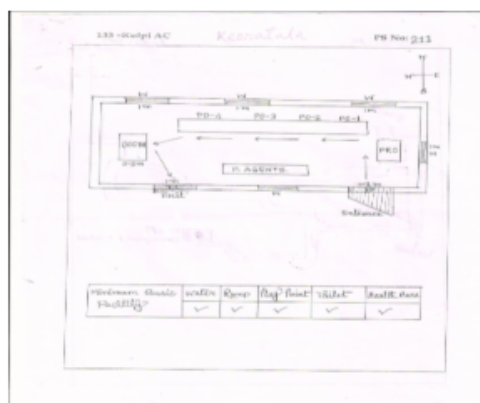

নির্বাচক নিবন্ধন আধিকারিকের স্বাক্ষর

Nazri Naksha

Google Map View

Polling Station Building Front View

Polling Station Front View

Cad View

Key MAP View

বিধানসভা নির্বাচনক্ষেত্রের নং, নাম : 133-কুলপি  
ভাগ নং, নাম : 1-লক্ষীপাশা (পাত্র, হালদার, নস্কর ও চক্রবর্তী পাড়া)