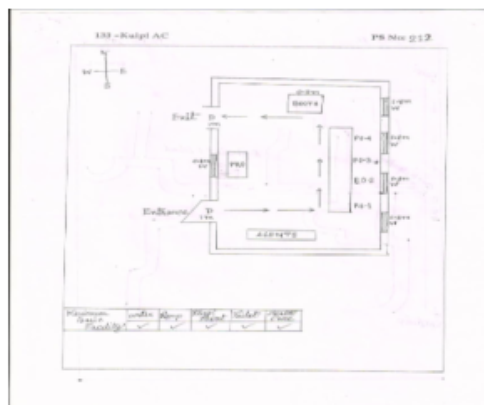

নির্বাচক নিবন্ধন আধিকারিকের স্বাক্ষর

Nazri Naksha

Google Map View

Polling Station Building Front View

Polling Station Front View

Cad View

Key MAP View

1 নাম : সুপর্ণা মন্ডল পিতার নাম: প্রবীর মন্ডল বাড়ির নং : 075 বয়স : 23 লিঙ্গ : মহিলা	RUN2105658 ফটো উপলব্ধ	2 নাম : টিনা দাস স্বামীর নাম: সৌমিত্র দাস বাড়ির নং : এন0172 বয়স : 30 লিঙ্গ : মহিলা	RUN2105641 ফটো উপলব্ধ	3 নাম : কাশীনাথ অধিকারী পিতার নাম: যুগল অধিকারী বাড়ির নং : এন001 বয়স : 71 লিঙ্গ : পুরুষ	RUN222842 ফটো উপলব্ধ
4 নাম : গোরচাঁদ কামাল পিতার নাম: স্বপন কামাল বাড়ির নং : n0001 বয়স : 30 লিঙ্গ : পুরুষ	RUN1545797 ফটো উপলব্ধ	5 নাম : শঙ্করী সর্দার কামাল স্বামীর নাম: সনাতন কামাল বাড়ির নং : n0001 বয়স : 31 লিঙ্গ : মহিলা	RUN1356955 ফটো উপলব্ধ	6 নাম : সনাতন কামাল পিতার নাম: স্বপন কামাল বাড়ির নং : n0001 বয়স : 32 লিঙ্গ : পুরুষ	RUN1225309 ফটো উপলব্ধ
7 নাম : শচীরানী কামাল স্বামীর নাম: স্বপন কামাল বাড়ির নং : n0001 বয়স : 56 লিঙ্গ : মহিলা	WB/16/124/552198 ফটো উপলব্ধ	8 নাম : স্বপন কামাল পিতার নাম: গাঙ্গী কামাল বাড়ির নং : n0001 বয়স : 61 লিঙ্গ : পুরুষ	WB/16/124/552173 ফটো উপলব্ধ	9 নাম : সুরজিত হালদার পিতার নাম: মনোরঞ্জন হালদার বাড়ির নং : এন00 বয়স : 20 লিঙ্গ : পুরুষ	RUN2335941 ফটো উপলব্ধ
10 নাম : সুভাষ আদক পিতার নাম: শঙ্কর আদক বাড়ির নং : n0093 বয়স : 32 লিঙ্গ : পুরুষ	RUN1356690 ফটো উপলব্ধ	11 নাম : পলাশ আদক পিতার নাম: শঙ্কর আদক বাড়ির নং : n0093 বয়স : 35 লিঙ্গ : পুরুষ	RUN1079524 ফটো উপলব্ধ	12 নাম : শঙ্কর আদক পিতার নাম: গুনসিদ্ধু আদক বাড়ির নং : n0093 বয়স : 58 লিঙ্গ : পুরুষ	WB/16/124/552333 ফটো উপলব্ধ
13 নাম : মিনতী আদক স্বামীর নাম: শুকদেব আদক বাড়ির নং : n0081 বয়স : 55 লিঙ্গ : মহিলা	WB/16/124/552223 ফটো উপলব্ধ	14 নাম : শুকদেব আদক পিতার নাম: গুনসিদ্ধু আদক বাড়ির নং : n0081 বয়স : 63 লিঙ্গ : পুরুষ	WB/16/124/552472 ফটো উপলব্ধ	15 নাম : উজ্জ্বল আদক পিতার নাম: শুকদেব আদক বাড়ির নং : n0081 বয়স : 27 লিঙ্গ : পুরুষ	RUN1710177 ফটো উপলব্ধ
16 নাম : জানকী আদক স্বামীর নাম: শঙ্কর আদক বাড়ির নং : n0093 বয়স : 55 লিঙ্গ : মহিলা	WB/16/124/552470 ফটো উপলব্ধ	17 নাম : সূচন্দ্রা আদক স্বামীর নাম: পলাশ আদক বাড়ির নং : n0093 বয়স : 28 লিঙ্গ : মহিলা	RUN1778349 ফটো উপলব্ধ	18 নাম : বাপন কামাল পিতার নাম: বিশ্বদেব কামাল বাড়ির নং : n0069 বয়স : 28 লিঙ্গ : পুরুষ	RUN1631720 ফটো উপলব্ধ
19 নাম : সনৎ কামাল পিতার নাম: অচিন্ত কামাল বাড়ির নং : n0005 বয়স : 37 লিঙ্গ : পুরুষ	DQP2669026 ফটো উপলব্ধ	20 নাম : মাধবী কামাল স্বামীর নাম: বাপনা কামাল বাড়ির নং : এন009 বয়স : 26 লিঙ্গ : মহিলা	RUN1800218 ফটো উপলব্ধ	21 নাম : পলাশ কামাল পিতার নাম: নির্মল কামাল বাড়ির নং : এন0004 বয়স : 25 লিঙ্গ : পুরুষ	RUN1810944 ফটো উপলব্ধ
22 নাম : মানস কামাল পিতার নাম: বিশ্বদেব কামাল বাড়ির নং : এন0069 বয়স : 25 লিঙ্গ : পুরুষ	RUN1810969 ফটো উপলব্ধ	23 নাম : রিকশ কামাল পিতার নাম: গদাধর কামাল বাড়ির নং : n0020 বয়স : 26 লিঙ্গ : পুরুষ	RUN1778257 ফটো উপলব্ধ	24 নাম : তপতী কামাল স্বামীর নাম: সনৎ কামাল বাড়ির নং : n0190 বয়স : 38 লিঙ্গ : মহিলা	RUN0985101 ফটো উপলব্ধ
25 নাম : রাহুল কামাল পিতার নাম: জগদীশ চন্দ্র কামাল বাড়ির নং : n002 বয়স : 24 লিঙ্গ : পুরুষ	RUN2028173 ফটো উপলব্ধ	26 নাম : ইন্দ্রজিৎ কামাল পিতার নাম: পরিতোষ কামাল বাড়ির নং : এন004 বয়স : 23 লিঙ্গ : পুরুষ	RUN2105575 ফটো উপলব্ধ	27 নাম : শুভঙ্কর কামাল পিতার নাম: সম্রাট কামাল বাড়ির নং : n0016 বয়স : 28 লিঙ্গ : পুরুষ	RUN1631654 ফটো উপলব্ধ
28 নাম : বিনোদ কামাল পিতার নাম: অচিন্ত কামাল বাড়ির নং : n0005 বয়স : 34 লিঙ্গ : পুরুষ	RUN1356641 ফটো উপলব্ধ	29 নাম : অর্পণা কামাল স্বামীর নাম: বিকাশচন্দ্র কামাল বাড়ির নং : n0003 বয়স : 26 লিঙ্গ : মহিলা	RUN1778281 ফটো উপলব্ধ	30 নাম : মৌমিতা কামাল পিতার নাম: উত্তম কামাল বাড়ির নং : n0002 বয়স : 24 লিঙ্গ : মহিলা	RUN2028348 ফটো উপলব্ধ