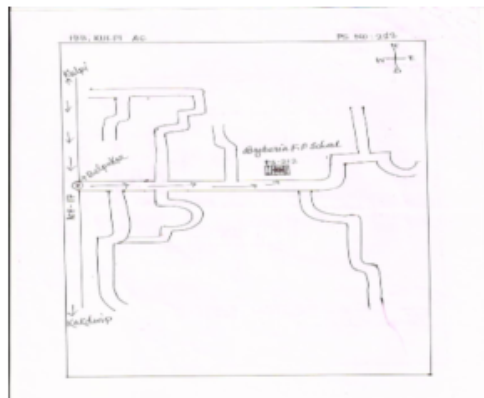

Nazri Naksha