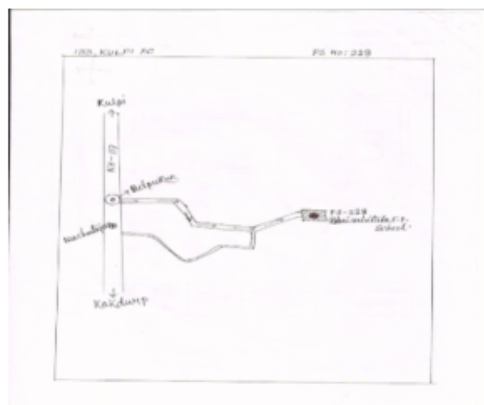

Nazri Naksha