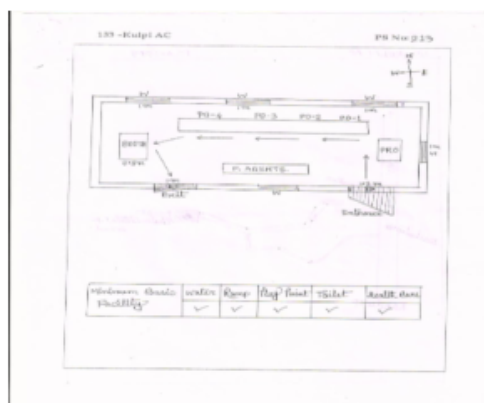

নির্বাচক নিবন্ধন আধিকারিকের স্বাক্ষর

Nazri Naksha

Google Map View

Polling Station Building Front View

Polling Station Front View

Cad View

Key MAP View

বিধানসভা নির্বাচনকেন্দ্রের নং, নাম : 133-কুলপি  
ভাগ নং, নাম : 1-চিত্রনগর হাজরা ঘোষ প্রামাণিক ও পাল পাড়া