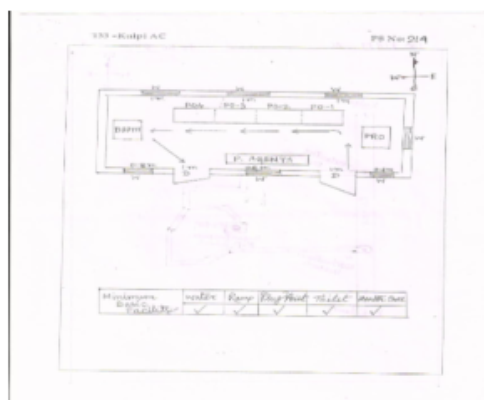

নির্বাচক নিবন্ধন আধিকারিকের স্বাক্ষর

Nazri Naksha

Google Map View

Polling Station Building Front View

Polling Station Front View

Cad View

Key MAP View

1 নাম : উত্তম গায়েন পিতার নাম: উত্তম গায়েন বাড়ির নং : n0097 বয়স : 38 লিঙ্গ : পুরুষ	RUN1546175 ফটো উপলব্ধ	2 নাম : তাপসী গায়েন স্বামীর নাম: উত্তম গায়েন বাড়ির নং : n0098 বয়স : 39 লিঙ্গ : মহিলা	RUN1546183 ফটো উপলব্ধ	3 নাম : অমরেন্দ্রনাথ ঘোষ পিতার নাম: জ্যোতিশ ঘোষ বাড়ির নং : n0071 বয়স : 59 লিঙ্গ : পুরুষ	WB/16/124/531128 ফটো উপলব্ধ
4 নাম : দীপঙ্কর ঘোষ পিতার নাম: রনদেব ঘোষ বাড়ির নং : n0073 বয়স : 41 লিঙ্গ : পুরুষ	DQP2421238 ফটো উপলব্ধ	5 নাম : সূচিত্রা ঘোষ স্বামীর নাম: রনদেব ঘোষ বাড়ির নং : n0073 বয়স : 59 লিঙ্গ : মহিলা	WB/16/124/531690 ফটো উপলব্ধ	6 নাম : রনদেব ঘোষ পিতার নাম: বসন্ত ঘোষ বাড়ির নং : n0073 বয়স : 63 লিঙ্গ : পুরুষ	WB/16/124/531614 ফটো উপলব্ধ
7 নাম : মহাদেব ঘোষ পিতার নাম: বসন্ত ঘোষ বাড়ির নং : n0072 বয়স : 72 লিঙ্গ : পুরুষ	WB/16/124/531716 ফটো উপলব্ধ	8 নাম : টুঙ্গা ঘোষ স্বামীর নাম: মনীন্দ্র নাথ ঘোষ বাড়ির নং : n0071 বয়স : 41 লিঙ্গ : মহিলা	DQP2421212 ফটো উপলব্ধ	9 নাম : চন্দনারানী ঘোষ স্বামীর নাম: অমরেন্দ্র ঘোষ বাড়ির নং : n0071 বয়স : 50 লিঙ্গ : মহিলা	WB/16/124/531776 ফটো উপলব্ধ
10 নাম : রাহুল ঘোষ পিতার নাম: সমরেন্দ্র ঘোষ বাড়ির নং : n0071 বয়স : 31 লিঙ্গ : পুরুষ	RUN1463868 ফটো উপলব্ধ	11 নাম : জয়শ্রী ঘোষ স্বামীর নাম: দীপেন্দ্রনাথ ঘোষ বাড়ির নং : n0071 বয়স : 41 লিঙ্গ : মহিলা	DQP2421204 ফটো উপলব্ধ	12 নাম : দীপেন্দ্রনাথ ঘোষ পিতার নাম: জ্যোতিশ ঘোষ বাড়ির নং : n0071 বয়স : 56 লিঙ্গ : পুরুষ	WB/16/124/531383 ফটো উপলব্ধ
13 নাম : মনীন্দ্রনাথ ঘোষ পিতার নাম: জ্যোতিশ ঘোষ বাড়ির নং : n0071 বয়স : 58 লিঙ্গ : পুরুষ	WB/16/124/531065 ফটো উপলব্ধ	14 নাম : রীতা রানী ঘোষ স্বামীর নাম: সমরেন্দ্র ঘোষ বাড়ির নং : n0071 বয়স : 59 লিঙ্গ : মহিলা	RUN1988567 ফটো উপলব্ধ	15 নাম : অশোক ঘোষ পিতার নাম: অমরেন্দ্র ঘোষ বাড়ির নং : n0071 বয়স : 30 লিঙ্গ : পুরুষ	RUN1463850 ফটো উপলব্ধ
16 নাম : মুনমুন ঘোষ স্বামীর নাম: ভোলানাথ ঘোষ বাড়ির নং : n0102 বয়স : 29 লিঙ্গ : মহিলা	RUN1501782 ফটো উপলব্ধ	17 নাম : ভোলানাথ ঘোষ পিতার নাম: মহাদেব ঘোষ বাড়ির নং : n0072 বয়স : 38 লিঙ্গ : পুরুষ	DQP2496693 ফটো উপলব্ধ	18 নাম : সীমা ঘোষ(কামার) স্বামীর নাম: দীপঙ্কর ঘোষ বাড়ির নং : n0073 বয়স : 30 লিঙ্গ : মহিলা	RUN1632306 ফটো উপলব্ধ
19 নাম : সন্ধ্যারানী ঘোষ স্বামীর নাম: মহাদেব ঘোষ বাড়ির নং : n0072 বয়স : 70 লিঙ্গ : মহিলা	WB/16/124/531715 ফটো উপলব্ধ	20 নাম : রিয়া ঘোষ পিতার নাম: দীপেন্দ্র নাথ ঘোষ বাড়ির নং : এন0071 বয়স : 22 লিঙ্গ : মহিলা	RUN2190791 ফটো উপলব্ধ	21 নাম : মহেশ নিয়োগী পিতার নাম: বিমল নিয়োগী বাড়ির নং : n0001 বয়স : 39 লিঙ্গ : পুরুষ	DQP2496594 ফটো উপলব্ধ
22 নাম : তৃষ্ণা নাইয়া স্বামীর নাম: পুষ্পেন্দ্র নাইয়া বাড়ির নং : এন0001 বয়স : 23 লিঙ্গ : মহিলা	RUN2105872 ফটো উপলব্ধ	23 নাম : সুদীপ নাইয়া পিতার নাম: সুকুমার নাইয়া বাড়ির নং : এন001 বয়স : 22 লিঙ্গ : পুরুষ	RUN2190056 ফটো উপলব্ধ	24 নাম : সুপ্রীতি নাইয়া স্বামীর নাম: অমর নাইয়া বাড়ির নং : এন0062 বয়স : 33 লিঙ্গ : মহিলা	RUN1801844 ফটো উপলব্ধ
25 নাম : রবীন নাইয়া পিতার নাম: ফটিক নাইয়া বাড়ির নং : এন0050 বয়স : 27 লিঙ্গ : পুরুষ	RUN1833946 ফটো উপলব্ধ	26 নাম : সুসীতা নাইয়া স্বামীর নাম: বাপন নাইয়া বাড়ির নং : n0061 বয়স : 27 লিঙ্গ : মহিলা	RUN1710722 ফটো উপলব্ধ	27 নাম : সৌরভ নাইয়া পিতার নাম: সমীর নাইয়া বাড়ির নং : n0037 বয়স : 28 লিঙ্গ : পুরুষ	RUN1632322 ফটো উপলব্ধ
28 নাম : সনাতন নাইয়া পিতার নাম: নাদুরাম নাইয়া বাড়ির নং : n0047 বয়স : 32 লিঙ্গ : পুরুষ	RUN1632330 ফটো উপলব্ধ	29 নাম : গণেশ নাইয়া পিতার নাম: সুকুমার নাইয়া বাড়ির নং : এন0001 বয়স : 25 লিঙ্গ : পুরুষ	RUN1814839 ফটো উপলব্ধ	30 নাম : মনিমালা নাইয়া(সরদার) স্বামীর নাম: প্রসেনজিৎ নাইয়া বাড়ির নং : n0053 বয়স : 30 লিঙ্গ : মহিলা	RUN1632421 ফটো উপলব্ধ