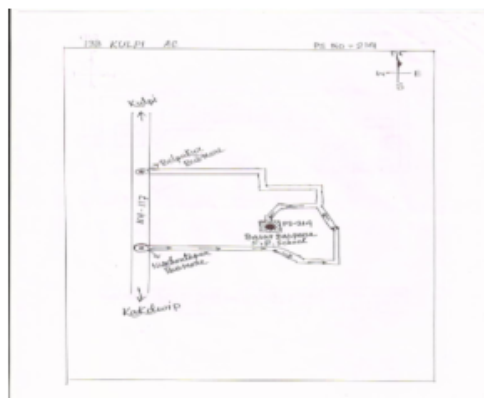

নির্বাচক নিবন্ধন আধিকারিকের স্বাক্ষর

Nazri Naksha

Google Map View

Polling Station Building Front View

Polling Station Front View

Cad View

Key MAP View

1 নাম : উত্তম গায়েন পিতার নাম: উত্তম গায়েন বাড়ির নং : n0097 বয়স : 38 লিঙ্গ : পুরুষ	RUN1546175 ফটো উপলব্ধ	2 নাম : তাপসী গায়েন স্বামীর নাম: উত্তম গায়েন বাড়ির নং : n0098 বয়স : 39 লিঙ্গ : মহিলা	RUN1546183 ফটো উপলব্ধ	3 নাম : অমরেন্দ্রনাথ ঘোষ পিতার নাম: জ্যোতিশ ঘোষ বাড়ির নং : n0071 বয়স : 59 লিঙ্গ : পুরুষ	WB/16/124/531128 ফটো উপলব্ধ
4 নাম : দীপঙ্কর ঘোষ পিতার নাম: রনদেব ঘোষ বাড়ির নং : n0073 বয়স : 41 লিঙ্গ : পুরুষ	DQP2421238 ফটো উপলব্ধ	5 নাম : সূচিত্রা ঘোষ স্বামীর নাম: রনদেব ঘোষ বাড়ির নং : n0073 বয়স : 59 লিঙ্গ : মহিলা	WB/16/124/531690 ফটো উপলব্ধ	6 নাম : রনদেব ঘোষ পিতার নাম: বসন্ত ঘোষ বাড়ির নং : n0073 বয়স : 63 লিঙ্গ : পুরুষ	WB/16/124/531614 ফটো উপলব্ধ
7 নাম : মহাদেব ঘোষ পিতার নাম: বসন্ত ঘোষ বাড়ির নং : n0072 বয়স : 72 লিঙ্গ : পুরুষ	WB/16/124/531716 ফটো উপলব্ধ	8 নাম : টুঙ্গা ঘোষ স্বামীর নাম: মনীন্দ্র নাথ ঘোষ বাড়ির নং : n0071 বয়স : 41 লিঙ্গ : মহিলা	DQP2421212 ফটো উপলব্ধ	9 নাম : চন্দনারানী ঘোষ স্বামীর নাম: অমরেন্দ্র ঘোষ বাড়ির নং : n0071 বয়স : 50 লিঙ্গ : মহিলা	WB/16/124/531776 ফটো উপলব্ধ
10 নাম : রাহুল ঘোষ পিতার নাম: সমরেন্দ্র ঘোষ বাড়ির নং : n0071 বয়স : 31 লিঙ্গ : পুরুষ	RUN1463868 ফটো উপলব্ধ	11 নাম : জয়শ্রী ঘোষ স্বামীর নাম: দীপেন্দ্রনাথ ঘোষ বাড়ির নং : n0071 বয়স : 41 লিঙ্গ : মহিলা	DQP2421204 ফটো উপলব্ধ	12 নাম : দীপেন্দ্রনাথ ঘোষ পিতার নাম: জ্যোতিশ ঘোষ বাড়ির নং : n0071 বয়স : 56 লিঙ্গ : পুরুষ	WB/16/124/531383 ফটো উপলব্ধ
13 নাম : মনীন্দ্রনাথ ঘোষ পিতার নাম: জ্যোতিশ ঘোষ বাড়ির নং : n0071 বয়স : 58 লিঙ্গ : পুরুষ	WB/16/124/531065 ফটো উপলব্ধ	14 নাম : রীতা রানী ঘোষ স্বামীর নাম: সমরেন্দ্র ঘোষ বাড়ির নং : n0071 বয়স : 59 লিঙ্গ : মহিলা	RUN1988567 ফটো উপলব্ধ	15 নাম : অশোক ঘোষ পিতার নাম: অমরেন্দ্র ঘোষ বাড়ির নং : n0071 বয়স : 30 লিঙ্গ : পুরুষ	RUN1463850 ফটো উপলব্ধ
16 নাম : মুনমুন ঘোষ স্বামীর নাম: ভোলানাথ ঘোষ বাড়ির নং : n0102 বয়স : 29 লিঙ্গ : মহিলা	RUN1501782 ফটো উপলব্ধ	17 নাম : ভোলানাথ ঘোষ পিতার নাম: মহাদেব ঘোষ বাড়ির নং : n0072 বয়স : 38 লিঙ্গ : পুরুষ	DQP2496693 ফটো উপলব্ধ	18 নাম : সীমা ঘোষ(কামার) স্বামীর নাম: দীপঙ্কর ঘোষ বাড়ির নং : n0073 বয়স : 30 লিঙ্গ : মহিলা	RUN1632306 ফটো উপলব্ধ
19 নাম : সন্ধ্যারানী ঘোষ স্বামীর নাম: মহাদেব ঘোষ বাড়ির নং : n0072 বয়স : 70 লিঙ্গ : মহিলা	WB/16/124/531715 ফটো উপলব্ধ	20 নাম : রিয়া ঘোষ পিতার নাম: দীপেন্দ্র নাথ ঘোষ বাড়ির নং : এন0071 বয়স : 22 লিঙ্গ : মহিলা	RUN2190791 ফটো উপলব্ধ	21 নাম : মহেশ নিয়োগী পিতার নাম: বিমল নিয়োগী বাড়ির নং : n0001 বয়স : 39 লিঙ্গ : পুরুষ	DQP2496594 ফটো উপলব্ধ
22 নাম : তৃষ্ণা নাইয়া স্বামীর নাম: পুষ্পেন্দ্র নাইয়া বাড়ির নং : এন0001 বয়স : 23 লিঙ্গ : মহিলা	RUN2105872 ফটো উপলব্ধ	23 নাম : সুদীপ নাইয়া পিতার নাম: সুকুমার নাইয়া বাড়ির নং : এন001 বয়স : 22 লিঙ্গ : পুরুষ	RUN2190056 ফটো উপলব্ধ	24 নাম : সুপ্রীতি নাইয়া স্বামীর নাম: অমর নাইয়া বাড়ির নং : এন0062 বয়স : 33 লিঙ্গ : মহিলা	RUN1801844 ফটো উপলব্ধ
25 নাম : রবীন নাইয়া পিতার নাম: ফটিক নাইয়া বাড়ির নং : এন0050 বয়স : 27 লিঙ্গ : পুরুষ	RUN1833946 ফটো উপলব্ধ	26 নাম : সুসীতা নাইয়া স্বামীর নাম: বাপন নাইয়া বাড়ির নং : n0061 বয়স : 27 লিঙ্গ : মহিলা	RUN1710722 ফটো উপলব্ধ	27 নাম : সৌরভ নাইয়া পিতার নাম: সমীর নাইয়া বাড়ির নং : n0037 বয়স : 28 লিঙ্গ : পুরুষ	RUN1632322 ফটো উপলব্ধ
28 নাম : সনাতন নাইয়া পিতার নাম: নাদুরাম নাইয়া বাড়ির নং : n0047 বয়স : 32 লিঙ্গ : পুরুষ	RUN1632330 ফটো উপলব্ধ	29 নাম : গণেশ নাইয়া পিতার নাম: সুকুমার নাইয়া বাড়ির নং : এন0001 বয়স : 25 লিঙ্গ : পুরুষ	RUN1814839 ফটো উপলব্ধ	30 নাম : মনিমালা নাইয়া(সরদার) স্বামীর নাম: প্রসেনজিৎ নাইয়া বাড়ির নং : n0053 বয়স : 30 লিঙ্গ : মহিলা	RUN1632421 ফটো উপলব্ধ