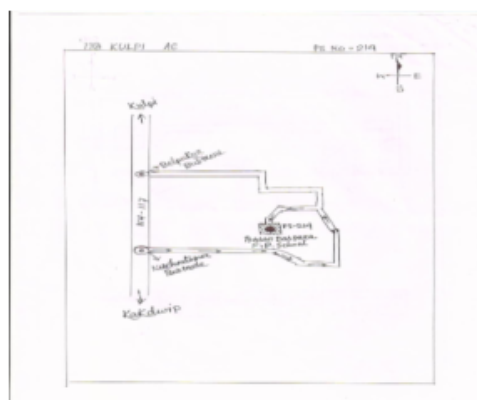

নির্বাচক নিবন্ধন আধিকারিকের স্বাক্ষর

Nazri Naksha

Google Map View

Polling Station Building Front View

Polling Station Front View

Cad View

Key MAP View

1 নাম : উত্তম গায়েন পিতার নাম: উত্তম গায়েন বাড়ির নং : n0097 বয়স : 38 লিঙ্গ : পুরুষ	RUN1546175 ফটো উপলব্ধ	2 নাম : তাপসী গায়েন স্বামীর নাম: উত্তম গায়েন বাড়ির নং : n0098 বয়স : 39 লিঙ্গ : মহিলা	RUN1546183 ফটো উপলব্ধ	3 নাম : অমরেন্দ্রনাথ ঘোষ পিতার নাম: জ্যোতিশ ঘোষ বাড়ির নং : n0071 বয়স : 59 লিঙ্গ : পুরুষ	WB/16/124/531128 ফটো উপলব্ধ
4 নাম : দীপঙ্কর ঘোষ পিতার নাম: রনদেব ঘোষ বাড়ির নং : n0073 বয়স : 41 লিঙ্গ : পুরুষ	DQP2421238 ফটো উপলব্ধ	5 নাম : সূচিত্রা ঘোষ স্বামীর নাম: রনদেব ঘোষ বাড়ির নং : n0073 বয়স : 59 লিঙ্গ : মহিলা	WB/16/124/531690 ফটো উপলব্ধ	6 নাম : রনদেব ঘোষ পিতার নাম: বসন্ত ঘোষ বাড়ির নং : n0073 বয়স : 63 লিঙ্গ : পুরুষ	WB/16/124/531614 ফটো উপলব্ধ
7 নাম : মহাদেব ঘোষ পিতার নাম: বসন্ত ঘোষ বাড়ির নং : n0072 বয়স : 72 লিঙ্গ : পুরুষ	WB/16/124/531716 ফটো উপলব্ধ	8 নাম : টুঙ্গা ঘোষ স্বামীর নাম: মনীন্দ্র নাথ ঘোষ বাড়ির নং : n0071 বয়স : 41 লিঙ্গ : মহিলা	DQP2421212 ফটো উপলব্ধ	9 নাম : চন্দনারানী ঘোষ স্বামীর নাম: অমরেন্দ্র ঘোষ বাড়ির নং : n0071 বয়স : 50 লিঙ্গ : মহিলা	WB/16/124/531776 ফটো উপলব্ধ
10 নাম : রাহুল ঘোষ পিতার নাম: সমরেন্দ্র ঘোষ বাড়ির নং : n0071 বয়স : 31 লিঙ্গ : পুরুষ	RUN1463868 ফটো উপলব্ধ	11 নাম : জয়শ্রী ঘোষ স্বামীর নাম: দীপেন্দ্রনাথ ঘোষ বাড়ির নং : n0071 বয়স : 41 লিঙ্গ : মহিলা	DQP2421204 ফটো উপলব্ধ	12 নাম : দীপেন্দ্রনাথ ঘোষ পিতার নাম: জ্যোতিশ ঘোষ বাড়ির নং : n0071 বয়স : 56 লিঙ্গ : পুরুষ	WB/16/124/531383 ফটো উপলব্ধ
13 নাম : মনীন্দ্রনাথ ঘোষ পিতার নাম: জ্যোতিশ ঘোষ বাড়ির নং : n0071 বয়স : 58 লিঙ্গ : পুরুষ	WB/16/124/531065 ফটো উপলব্ধ	14 নাম : রীতা রানী ঘোষ স্বামীর নাম: সমরেন্দ্র ঘোষ বাড়ির নং : n0071 বয়স : 59 লিঙ্গ : মহিলা	RUN1988567 ফটো উপলব্ধ	15 নাম : অশোক ঘোষ পিতার নাম: অমরেন্দ্র ঘোষ বাড়ির নং : n0071 বয়স : 30 লিঙ্গ : পুরুষ	RUN1463850 ফটো উপলব্ধ
16 নাম : মুনমুন ঘোষ স্বামীর নাম: ভোলানাথ ঘোষ বাড়ির নং : n0102 বয়স : 29 লিঙ্গ : মহিলা	RUN1501782 ফটো উপলব্ধ	17 নাম : ভোলানাথ ঘোষ পিতার নাম: মহাদেব ঘোষ বাড়ির নং : n0072 বয়স : 38 লিঙ্গ : পুরুষ	DQP2496693 ফটো উপলব্ধ	18 নাম : সীমা ঘোষ(কামার) স্বামীর নাম: দীপঙ্কর ঘোষ বাড়ির নং : n0073 বয়স : 30 লিঙ্গ : মহিলা	RUN1632306 ফটো উপলব্ধ
19 নাম : সন্ধ্যারানী ঘোষ স্বামীর নাম: মহাদেব ঘোষ বাড়ির নং : n0072 বয়স : 70 লিঙ্গ : মহিলা	WB/16/124/531715 ফটো উপলব্ধ	20 নাম : রিয়া ঘোষ পিতার নাম: দীপেন্দ্র নাথ ঘোষ বাড়ির নং : এন0071 বয়স : 22 লিঙ্গ : মহিলা	RUN2190791 ফটো উপলব্ধ	21 নাম : মহেশ নিয়োগী পিতার নাম: বিমল নিয়োগী বাড়ির নং : n0001 বয়স : 39 লিঙ্গ : পুরুষ	DQP2496594 ফটো উপলব্ধ
22 নাম : তৃষ্ণা নাইয়া স্বামীর নাম: পুষ্পেন্দ্র নাইয়া বাড়ির নং : এন0001 বয়স : 23 লিঙ্গ : মহিলা	RUN2105872 ফটো উপলব্ধ	23 নাম : সুদীপ নাইয়া পিতার নাম: সুকুমার নাইয়া বাড়ির নং : এন001 বয়স : 22 লিঙ্গ : পুরুষ	RUN2190056 ফটো উপলব্ধ	24 নাম : সুপ্রীতি নাইয়া স্বামীর নাম: অমর নাইয়া বাড়ির নং : এন0062 বয়স : 33 লিঙ্গ : মহিলা	RUN1801844 ফটো উপলব্ধ
25 নাম : রবীন নাইয়া পিতার নাম: ফটিক নাইয়া বাড়ির নং : এন0050 বয়স : 27 লিঙ্গ : পুরুষ	RUN1833946 ফটো উপলব্ধ	26 নাম : সুসীতা নাইয়া স্বামীর নাম: বাপন নাইয়া বাড়ির নং : n0061 বয়স : 27 লিঙ্গ : মহিলা	RUN1710722 ফটো উপলব্ধ	27 নাম : সৌরভ নাইয়া পিতার নাম: সমীর নাইয়া বাড়ির নং : n0037 বয়স : 28 লিঙ্গ : পুরুষ	RUN1632322 ফটো উপলব্ধ
28 নাম : সনাতন নাইয়া পিতার নাম: নাদুরাম নাইয়া বাড়ির নং : n0047 বয়স : 32 লিঙ্গ : পুরুষ	RUN1632330 ফটো উপলব্ধ	29 নাম : গণেশ নাইয়া পিতার নাম: সুকুমার নাইয়া বাড়ির নং : এন0001 বয়স : 25 লিঙ্গ : পুরুষ	RUN1814839 ফটো উপলব্ধ	30 নাম : মনিমালা নাইয়া(সরদার) স্বামীর নাম: প্রসেনজিৎ নাইয়া বাড়ির নং : n0053 বয়স : 30 লিঙ্গ : মহিলা	RUN1632421 ফটো উপলব্ধ