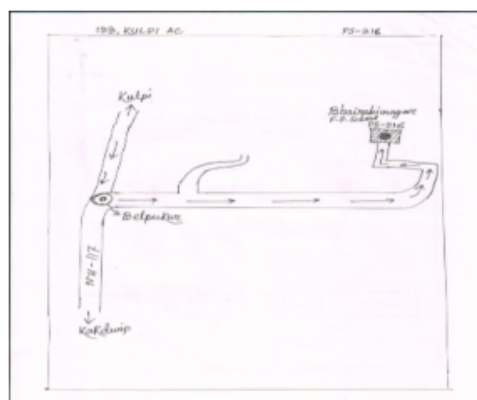

নির্বাচক নিবন্ধন আধিকারিকের স্বাক্ষর

Nazri Naksha

Google Map View

Polling Station Building Front View

Polling Station Front View

Cad View

Key MAP View

বিধানসভা নির্বাচনকেন্দ্রের নং, নাম : 133-কুলপি
ভাগ নং, নাম : 1-ভৈরবীনগর (গোরা,নাইয়া,হালদার,পুরকাইত,কয়ালপাড়া)