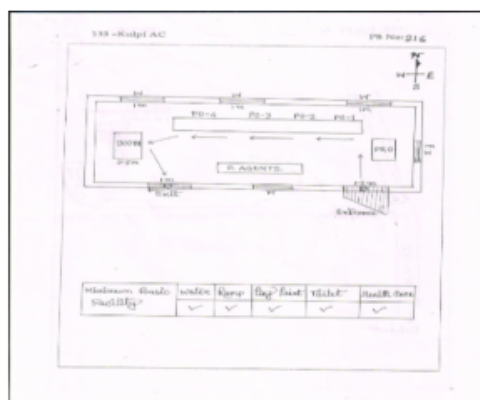

নির্বাচক নিবন্ধন আধিকারিকের স্বাক্ষর

Nazri Naksha

Google Map View

Polling Station Building Front View

Polling Station Front View

Cad View

Key MAP View

বিধানসভা নির্বাচনকেন্দ্রের নং, নাম : 133-কুলপি
ভাগ নং, নাম : 1-ভৈরবীনগর (গোরা,নাইয়া,হালদার,পুরকাইত,কয়ালপাড়া)