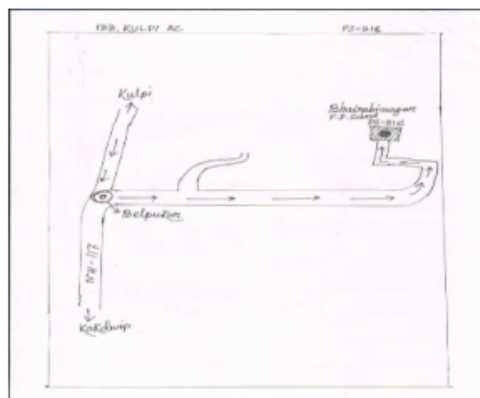

Nazri Naksha