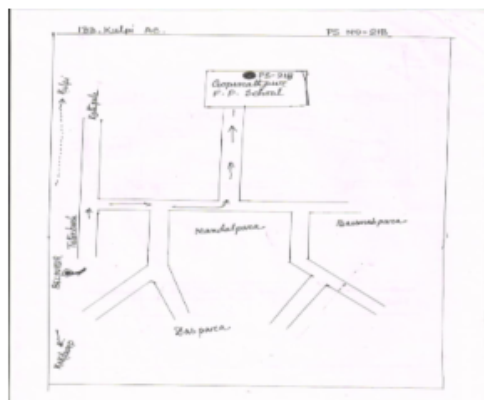

Nazri Naksha