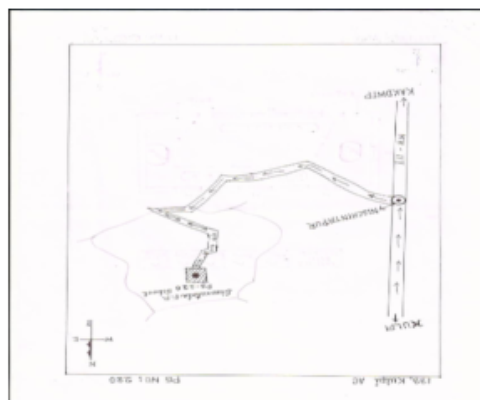

Nazri Naksha