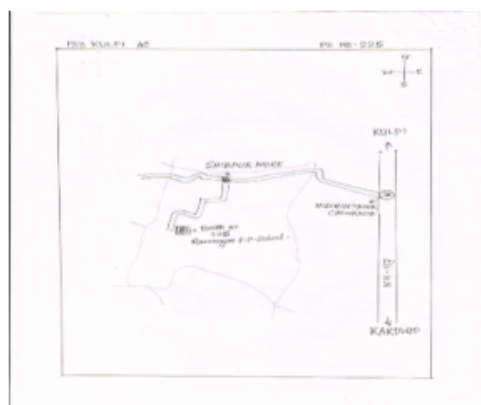

Key MAP View