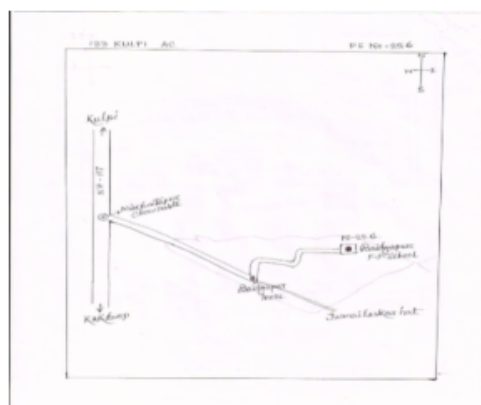

নির্বাচক নিবন্ধন আধিকারিকের স্বাক্ষর

Nazri Naksha

Google Map View

Polling Station Building Front View

Polling Station Front View

Cad View

Key MAP View

1 নাম : অমিত কুমার খামারু পিতার নাম: স্বপন কুমার খামারু বাড়ির নং : এন0126 বয়স : 23 লিঙ্গ : পুরুষ	RUN2205557 ফটো উপলব্ধ	2 নাম : হিরা গাঙ্গুলী স্বামীর নাম: কুন্তল গাঙ্গুলী বাড়ির নং : n0030 বয়স : 37 লিঙ্গ : মহিলা	RUN1084334 ফটো উপলব্ধ	3 নাম : কুন্তল গাঙ্গুলী পিতার নাম: পরমেশ গাঙ্গুলী বাড়ির নং : n0030 বয়স : 39 লিঙ্গ : পুরুষ	DQP2665917 ফটো উপলব্ধ
4 নাম : নীহারেশ গাঙ্গুলী পিতার নাম: প্রমথেশ গাঙ্গুলী বাড়ির নং : n0030 বয়স : 33 লিঙ্গ : পুরুষ	RUN1155589 ফটো উপলব্ধ	5 নাম : কুমারেশ গাঙ্গুলী পিতার নাম: প্রমথেশ গাঙ্গুলী বাড়ির নং : n0030 বয়স : 40 লিঙ্গ : পুরুষ	DQP2419976 ফটো উপলব্ধ	6 নাম : তাপসী গঙ্গোপাধ্যায় স্বামীর নাম: কমলেশ গঙ্গোপাধ্যায় বাড়ির নং : n0030 বয়স : 48 লিঙ্গ : মহিলা	DQP2137909 ফটো উপলব্ধ
7 নাম : অজিতেশ গঙ্গোপাধ্যায় পিতার নাম: কালীকাপ্রসাদ গঙ্গোপাধ্যায় বাড়ির নং : n0030 বয়স : 57 লিঙ্গ : পুরুষ	WB/16/124/528072 ফটো উপলব্ধ	8 নাম : পরমেশ গাঙ্গুলি পিতার নাম: কালীকাপ্রসাদ গাঙ্গুলি বাড়ির নং : n0030 বয়স : 68 লিঙ্গ : পুরুষ	RUN2387132 ফটো উপলব্ধ	9 নাম : কমলেশ গঙ্গোপাধ্যায় পিতার নাম: কালীকাপ্রসাদ গঙ্গোপাধ্যায় বাড়ির নং : n0030 বয়স : 71 লিঙ্গ : পুরুষ	WB/16/124/528499 ফটো উপলব্ধ
10 নাম : দিপিকা গঙ্গোপাধ্যায় স্বামীর নাম: প্রমথেশ গঙ্গোপাধ্যায় বাড়ির নং : n0030 বয়স : 68 লিঙ্গ : মহিলা	WB/16/124/528181 ফটো উপলব্ধ	11 নাম : অমরেশ গঙ্গোপাধ্যায় পিতার নাম: কমলেশ গঙ্গোপাধ্যায় বাড়ির নং : N0030 বয়স : 24 লিঙ্গ : পুরুষ	RUN2061729 ফটো উপলব্ধ	12 নাম : ললিতা লুসি টুডু পিতার নাম: মহিলাল টুডু বাড়ির নং : এন0030 বয়স : 23 লিঙ্গ : মহিলা	RUN2343002 ফটো উপলব্ধ
13 নাম : মিনতী ঘটক পিতার নাম: ইতিহাস ঘটক বাড়ির নং : n0024 বয়স : 39 লিঙ্গ : মহিলা	RUN1713833 ফটো উপলব্ধ	14 নাম : শতাব্দীকা ঘটক পিতার নাম: ফ্রান্সিস ঘটক বাড়ির নং : এন0024 বয়স : 24 লিঙ্গ : মহিলা	RUN2097582 ফটো উপলব্ধ	15 নাম : অভিষেক ঘটক পিতার নাম: ফ্রান্সিস ঘটক বাড়ির নং : n0024 বয়স : 30 লিঙ্গ : পুরুষ	RUN1468123 ফটো উপলব্ধ
16 নাম : জুলি ঘটক স্বামীর নাম: রনজিৎ ঘটক বাড়ির নং : n0024 বয়স : 37 লিঙ্গ : মহিলা	RUN0987214 ফটো উপলব্ধ	17 নাম : শীলা সরদার স্বামীর নাম: শতুনাথ সরদার বাড়ির নং : n0024 বয়স : 52 লিঙ্গ : মহিলা	RUN1155571 ফটো উপলব্ধ	18 নাম : রঞ্জিত ঘটক পিতার নাম: ইতিহাস ঘটক বাড়ির নং : n0024 বয়স : 41 লিঙ্গ : পুরুষ	DQP2496487 ফটো উপলব্ধ
19 নাম : মাধাবী ঘটক স্বামীর নাম: ফ্রান্সিস ঘটক বাড়ির নং : n0024 বয়স : 51 লিঙ্গ : মহিলা	RUN1915859 ফটো উপলব্ধ	20 নাম : ফ্রান্সিস ঘটক পিতার নাম: ইতিহাস ঘটক বাড়ির নং : n0024 বয়স : 61 লিঙ্গ : পুরুষ	RUN1912062 ফটো উপলব্ধ	21 নাম : করুনা ঘটক স্বামীর নাম: ইতিহাস ঘটক বাড়ির নং : n0024 বয়স : 81 লিঙ্গ : মহিলা	WB/16/124/528164 ফটো উপলব্ধ
22 নাম : অমল ঘাটা পিতার নাম: বঙ্কিম ঘাটা বাড়ির নং : n0027 বয়স : 61 লিঙ্গ : পুরুষ	WB/16/124/528043 ফটো উপলব্ধ	23 নাম : রাজীব সরকার পিতার নাম: ত্রিশান্ত সরকার বাড়ির নং : n0026 বয়স : 39 লিঙ্গ : পুরুষ	DQP2665891 ফটো উপলব্ধ	24 নাম : পার্বতী ঘাটা(হেমব্রম) স্বামীর নাম: বিধান ঘাটা বাড়ির নং : n0026 বয়স : 41 লিঙ্গ : মহিলা	RUN1362912 ফটো উপলব্ধ
25 নাম : প্রমীলা ঘাটা স্বামীর নাম: পরিমল ঘাটা বাড়ির নং : n0026 বয়স : 59 লিঙ্গ : মহিলা	WB/16/124/528105 ফটো উপলব্ধ	26 নাম : পরিমল ঘাটা পিতার নাম: কার্লস ঘাটা বাড়ির নং : n0026 বয়স : 61 লিঙ্গ : পুরুষ	WB/16/124/528096 ফটো উপলব্ধ	27 নাম : প্রসেনজিৎ ঘাটা পিতার নাম: সুকুমার ঘাটা বাড়ির নং : n0026 বয়স : 30 লিঙ্গ : পুরুষ	RUN1468115 ফটো উপলব্ধ
28 নাম : কাজল ঘাটা স্বামীর নাম: সুকুমার ঘাটা বাড়ির নং : n0026 বয়স : 59 লিঙ্গ : মহিলা	WB/16/124/528106 ফটো উপলব্ধ	29 নাম : সুকুমার ঘাটা পিতার নাম: কার্লস ঘাটা বাড়ির নং : n0026 বয়স : 63 লিঙ্গ : পুরুষ	WB/16/124/528050 ফটো উপলব্ধ	30 নাম : ইন্দ্রজিৎ ঘাটা পিতার নাম: কার্লস ঘাটা বাড়ির নং : n0023 বয়স : 30 লিঙ্গ : পুরুষ	RUN1549138 ফটো উপলব্ধ