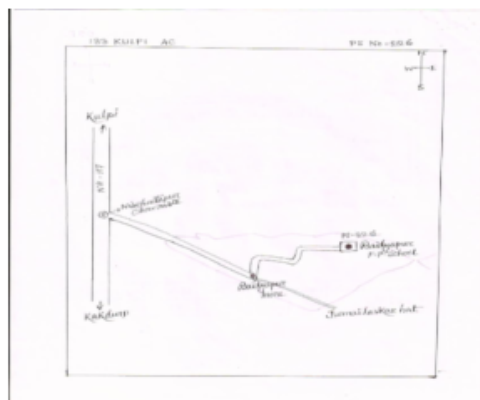

Nazri Naksha