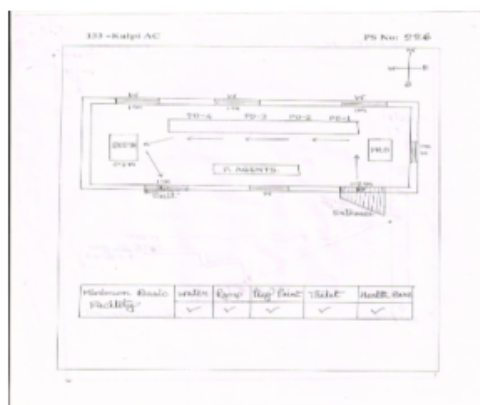

নির্বাচক নিবন্ধন আধিকারিকের স্বাক্ষর

Nazri Naksha

Google Map View

Polling Station Building Front View

Polling Station Front View

Cad View

Key MAP View

1 নাম : অমিত কুমার খামারু পিতার নাম: স্বপন কুমার খামারু বাড়ির নং : এন0126 বয়স : 23 লিঙ্গ : পুরুষ	RUN2205557 ফটো উপলব্ধ	2 নাম : হিরা গাঙ্গুলী স্বামীর নাম: কুন্তল গাঙ্গুলী বাড়ির নং : n0030 বয়স : 37 লিঙ্গ : মহিলা	RUN1084334 ফটো উপলব্ধ	3 নাম : কুন্তল গাঙ্গুলী পিতার নাম: পরমেশ গাঙ্গুলী বাড়ির নং : n0030 বয়স : 39 লিঙ্গ : পুরুষ	DQP2665917 ফটো উপলব্ধ
4 নাম : নীহারেশ গাঙ্গুলী পিতার নাম: প্রমথেশ গাঙ্গুলী বাড়ির নং : n0030 বয়স : 33 লিঙ্গ : পুরুষ	RUN1155589 ফটো উপলব্ধ	5 নাম : কুমারেশ গাঙ্গুলী পিতার নাম: প্রমথেশ গাঙ্গুলী বাড়ির নং : n0030 বয়স : 40 লিঙ্গ : পুরুষ	DQP2419976 ফটো উপলব্ধ	6 নাম : তাপসী গঙ্গোপাধ্যায় স্বামীর নাম: কমলেশ গঙ্গোপাধ্যায় বাড়ির নং : n0030 বয়স : 48 লিঙ্গ : মহিলা	DQP2137909 ফটো উপলব্ধ
7 নাম : অজিতেশ গঙ্গোপাধ্যায় পিতার নাম: কালীকাপ্রসাদ গঙ্গোপাধ্যায় বাড়ির নং : n0030 বয়স : 57 লিঙ্গ : পুরুষ	WB/16/124/528072 ফটো উপলব্ধ	8 নাম : পরমেশ গাঙ্গুলি পিতার নাম: কালীকাপ্রসাদ গাঙ্গুলি বাড়ির নং : n0030 বয়স : 68 লিঙ্গ : পুরুষ	RUN2387132 ফটো উপলব্ধ	9 নাম : কমলেশ গঙ্গোপাধ্যায় পিতার নাম: কালীকাপ্রসাদ গঙ্গোপাধ্যায় বাড়ির নং : n0030 বয়স : 71 লিঙ্গ : পুরুষ	WB/16/124/528499 ফটো উপলব্ধ
10 নাম : দিপিকা গঙ্গোপাধ্যায় স্বামীর নাম: প্রমথেশ গঙ্গোপাধ্যায় বাড়ির নং : n0030 বয়স : 68 লিঙ্গ : মহিলা	WB/16/124/528181 ফটো উপলব্ধ	11 নাম : অমরেশ গঙ্গোপাধ্যায় পিতার নাম: কমলেশ গঙ্গোপাধ্যায় বাড়ির নং : N0030 বয়স : 24 লিঙ্গ : পুরুষ	RUN2061729 ফটো উপলব্ধ	12 নাম : ললিতা লুসি টুডু পিতার নাম: মহিলাল টুডু বাড়ির নং : এন0030 বয়স : 23 লিঙ্গ : মহিলা	RUN2343002 ফটো উপলব্ধ
13 নাম : মিনতী ঘটক পিতার নাম: ইতিহাস ঘটক বাড়ির নং : n0024 বয়স : 39 লিঙ্গ : মহিলা	RUN1713833 ফটো উপলব্ধ	14 নাম : শতাব্দীকা ঘটক পিতার নাম: ফ্রান্সিস ঘটক বাড়ির নং : এন0024 বয়স : 24 লিঙ্গ : মহিলা	RUN2097582 ফটো উপলব্ধ	15 নাম : অভিষেক ঘটক পিতার নাম: ফ্রান্সিস ঘটক বাড়ির নং : n0024 বয়স : 30 লিঙ্গ : পুরুষ	RUN1468123 ফটো উপলব্ধ
16 নাম : জুলি ঘটক স্বামীর নাম: রনজিৎ ঘটক বাড়ির নং : n0024 বয়স : 37 লিঙ্গ : মহিলা	RUN0987214 ফটো উপলব্ধ	17 নাম : শীলা সরদার স্বামীর নাম: শতুনাথ সরদার বাড়ির নং : n0024 বয়স : 52 লিঙ্গ : মহিলা	RUN1155571 ফটো উপলব্ধ	18 নাম : রঞ্জিত ঘটক পিতার নাম: ইতিহাস ঘটক বাড়ির নং : n0024 বয়স : 41 লিঙ্গ : পুরুষ	DQP2496487 ফটো উপলব্ধ
19 নাম : মাধাবী ঘটক স্বামীর নাম: ফ্রান্সিস ঘটক বাড়ির নং : n0024 বয়স : 51 লিঙ্গ : মহিলা	RUN1915859 ফটো উপলব্ধ	20 নাম : ফ্রান্সিস ঘটক পিতার নাম: ইতিহাস ঘটক বাড়ির নং : n0024 বয়স : 61 লিঙ্গ : পুরুষ	RUN1912062 ফটো উপলব্ধ	21 নাম : করুনা ঘটক স্বামীর নাম: ইতিহাস ঘটক বাড়ির নং : n0024 বয়স : 81 লিঙ্গ : মহিলা	WB/16/124/528164 ফটো উপলব্ধ
22 নাম : অমল ঘাটা পিতার নাম: বঙ্কিম ঘাটা বাড়ির নং : n0027 বয়স : 61 লিঙ্গ : পুরুষ	WB/16/124/528043 ফটো উপলব্ধ	23 নাম : রাজীব সরকার পিতার নাম: ত্রিশান্ত সরকার বাড়ির নং : n0026 বয়স : 39 লিঙ্গ : পুরুষ	DQP2665891 ফটো উপলব্ধ	24 নাম : পার্বতী ঘাটা(হেমব্রম) স্বামীর নাম: বিধান ঘাটা বাড়ির নং : n0026 বয়স : 41 লিঙ্গ : মহিলা	RUN1362912 ফটো উপলব্ধ
25 নাম : প্রমীলা ঘাটা স্বামীর নাম: পরিমল ঘাটা বাড়ির নং : n0026 বয়স : 59 লিঙ্গ : মহিলা	WB/16/124/528105 ফটো উপলব্ধ	26 নাম : পরিমল ঘাটা পিতার নাম: কার্লস ঘাটা বাড়ির নং : n0026 বয়স : 61 লিঙ্গ : পুরুষ	WB/16/124/528096 ফটো উপলব্ধ	27 নাম : প্রসেনজিৎ ঘাটা পিতার নাম: সুকুমার ঘাটা বাড়ির নং : n0026 বয়স : 30 লিঙ্গ : পুরুষ	RUN1468115 ফটো উপলব্ধ
28 নাম : কাজল ঘাটা স্বামীর নাম: সুকুমার ঘাটা বাড়ির নং : n0026 বয়স : 59 লিঙ্গ : মহিলা	WB/16/124/528106 ফটো উপলব্ধ	29 নাম : সুকুমার ঘাটা পিতার নাম: কার্লস ঘাটা বাড়ির নং : n0026 বয়স : 63 লিঙ্গ : পুরুষ	WB/16/124/528050 ফটো উপলব্ধ	30 নাম : ইন্দ্রজিৎ ঘাটা পিতার নাম: কার্লস ঘাটা বাড়ির নং : n0023 বয়স : 30 লিঙ্গ : পুরুষ	RUN1549138 ফটো উপলব্ধ