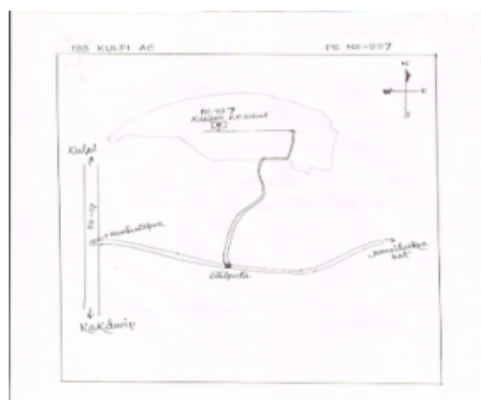

নির্বাচক নিবন্ধন আধিকারিকের স্বাক্ষর

Nazri Naksha

Google Map View

Polling Station Building Front View

Polling Station Front View

Cad View

Key MAP View

|  |                                |   |                          |   |                                |
|--|--------------------------------|---|--------------------------|---|--------------------------------|
| 1<br>নাম : মনোয়ারা মোল্লা<br>পিতার নাম : আব্দুল লতিফ মোল্লা<br>বাড়ির নং : এন00102<br>বয়স : 22 লিঙ্গ : মহিলা | RUN2245140<br>ফটো উপলব্ধ       | 2<br>নাম : রানি পাত্র<br>স্বামীর নাম : তারকনাথ পাত্র<br>বাড়ির নং : ১০০<br>বয়স : 28 লিঙ্গ : মহিলা                | SJL3283363<br>ফটো উপলব্ধ | 3<br>নাম : ০০০ ০০০ ০০০০০<br>পিতার নাম : ০০০০০ ০০০০০<br>বাড়ির নং : 100<br>বয়স : 35 লিঙ্গ : পুরুষ               | NEC1548288<br>ফটো উপলব্ধ       |
| 4<br>নাম : সংগীতা করণ<br>স্বামীর নাম : দেবপ্রসাদ করণ<br>বাড়ির নং : এন0002<br>বয়স : 21 লিঙ্গ : মহিলা          | RUN2299238<br>ফটো উপলব্ধ       | 5<br>নাম : রাকেশ করণ<br>পিতার নাম : তপন কুমার করণ<br>বাড়ির নং : এন0002<br>বয়স : 22 লিঙ্গ : পুরুষ                | RUN2176113<br>ফটো উপলব্ধ | 6<br>নাম : প্রহ্লাদ হালদার<br>পিতার নাম : শ্যামল হালদার<br>বাড়ির নং : এন0001<br>বয়স : 22 লিঙ্গ : পুরুষ        | RUN2178143<br>ফটো উপলব্ধ       |
| 7<br>নাম : সন্ধ্যা রানি সিং<br>স্বামীর নাম : রাজেন্দ্র সিং<br>বাড়ির নং : n0003<br>বয়স : 59 লিঙ্গ : মহিলা     | DQP2414464<br>ফটো উপলব্ধ       | 8<br>নাম : দেবপ্রসাদ করণ<br>পিতার নাম : পশুপতি করণ<br>বাড়ির নং : n0002<br>বয়স : 28 লিঙ্গ : পুরুষ                | RUN1636133<br>ফটো উপলব্ধ | 9<br>নাম : সানোয়ারা মোল্লা<br>স্বামীর নাম : রকিব হোসেন মোল্লা<br>বাড়ির নং : এন0001<br>বয়স : 26 লিঙ্গ : মহিলা | RUN2062743<br>ফটো উপলব্ধ       |
| 10<br>নাম : রিঙ্কু করণ<br>স্বামীর নাম : স্বপন করণ<br>বাড়ির নং : n0003<br>বয়স : 56 লিঙ্গ : মহিলা              | DQP2131555<br>ফটো উপলব্ধ       | 11<br>নাম : স্বপন কুমার করণ<br>পিতার নাম : অধীর করণ<br>বাড়ির নং : n0003<br>বয়স : 64 লিঙ্গ : পুরুষ               | DQP2131530<br>ফটো উপলব্ধ | 12<br>নাম : খুকু করণ<br>স্বামীর নাম : তপন করণ<br>বাড়ির নং : n0002<br>বয়স : 38 লিঙ্গ : মহিলা                   | RUN0913921<br>ফটো উপলব্ধ       |
| 13<br>নাম : তপনকুমার করণ<br>পিতার নাম : অধীর করণ<br>বাড়ির নং : n0002<br>বয়স : 54 লিঙ্গ : পুরুষ               | RUN2210631<br>ফটো উপলব্ধ       | 14<br>নাম : দেবশীষ করণ<br>পিতার নাম : পশুপতি করণ<br>বাড়ির নং : n0002<br>বয়স : 32 লিঙ্গ : পুরুষ                  | RUN1363241<br>ফটো উপলব্ধ | 15<br>নাম : কৃষ্ণা করণ<br>স্বামীর নাম : পশুপতি করণ<br>বাড়ির নং : n0002<br>বয়স : 55 লিঙ্গ : মহিলা              | WB/16/124/519269<br>ফটো উপলব্ধ |
| 16<br>নাম : শৈব্যারানী করণ<br>স্বামীর নাম : সুধীর চন্দ্র করণ<br>বাড়ির নং : n0001<br>বয়স : 93 লিঙ্গ : মহিলা   | WB/16/124/519478<br>ফটো উপলব্ধ | 17<br>নাম : পশুপতি করণ<br>পিতার নাম : সুধীর করণ<br>বাড়ির নং : n0002<br>বয়স : 59 লিঙ্গ : পুরুষ                   | RUN2208577<br>ফটো উপলব্ধ | 18<br>নাম : রাজেশ করণ<br>পিতার নাম : মনু কুমার করণ<br>বাড়ির নং : n0001<br>বয়স : 30 লিঙ্গ : পুরুষ              | RUN1468685<br>ফটো উপলব্ধ       |
| 19<br>নাম : জয়শ্রী করণ<br>স্বামীর নাম : অলকেশ করণ<br>বাড়ির নং : n0001<br>বয়স : 32 লিঙ্গ : মহিলা             | RUN1549393<br>ফটো উপলব্ধ       | 20<br>নাম : অলকেশ করণ<br>পিতার নাম : মনু কুমার করণ<br>বাড়ির নং : n0001<br>বয়স : 35 লিঙ্গ : পুরুষ                | RUN0987503<br>ফটো উপলব্ধ | 21<br>নাম : শিখা করণ<br>স্বামীর নাম : মনু কুমার করণ<br>বাড়ির নং : n0001<br>বয়স : 63 লিঙ্গ : মহিলা             | WB/16/124/519452<br>ফটো উপলব্ধ |
| 22<br>নাম : মনু কুমার করণ<br>পিতার নাম : সুধীর করণ<br>বাড়ির নং : n0001<br>বয়স : 69 লিঙ্গ : পুরুষ             | RUN2208627<br>ফটো উপলব্ধ       | 23<br>নাম : ঝুমা গায়েন (পাত্র)<br>স্বামীর নাম : রামপ্রসাদ গায়েন<br>বাড়ির নং : n0004<br>বয়স : 35 লিঙ্গ : মহিলা | RUN1156017<br>ফটো উপলব্ধ | 24<br>নাম : রাম প্রসাদ গায়েন<br>পিতার নাম : প্রফুল্ল গায়েন<br>বাড়ির নং : n0004<br>বয়স : 39 লিঙ্গ : পুরুষ    | DQP2664480<br>ফটো উপলব্ধ       |
| 25<br>নাম : রেনুকা করণ<br>স্বামীর নাম : টহর করণ<br>বাড়ির নং : n0004<br>বয়স : 63 লিঙ্গ : মহিলা                | WB/16/124/519454<br>ফটো উপলব্ধ | 26<br>নাম : অর্জুন করণ<br>পিতার নাম : টহরলাল করণ<br>বাড়ির নং : n0004<br>বয়স : 37 লিঙ্গ : পুরুষ                  | RUN1549344<br>ফটো উপলব্ধ | 27<br>নাম : তনুশ্রী করণ<br>স্বামীর নাম : রাজেশ করণ<br>বাড়ির নং : এন0001<br>বয়স : 25 লিঙ্গ : মহিলা             | RUN2097897<br>ফটো উপলব্ধ       |
| 28<br>নাম : রাজেন্দ্র সিং<br>অন্যান্য নাম : রানি সিং<br>বাড়ির নং : এন0003<br>বয়স : 63 লিঙ্গ : পুরুষ          | RUN2326981<br>ফটো উপলব্ধ       | 29<br>নাম : সমীর করণ<br>পিতার নাম : স্বপনকুমার করণ<br>বাড়ির নং : এন0003<br>বয়স : 23 লিঙ্গ : পুরুষ               | RUN2176816<br>ফটো উপলব্ধ | 30<br>নাম : শকুন্তলা বিজলি<br>স্বামীর নাম : সমরেশ বিজলি<br>বাড়ির নং : কাশীপুর<br>বয়স : 39 লিঙ্গ : মহিলা       | ZXD0226183<br>ফটো উপলব্ধ       |