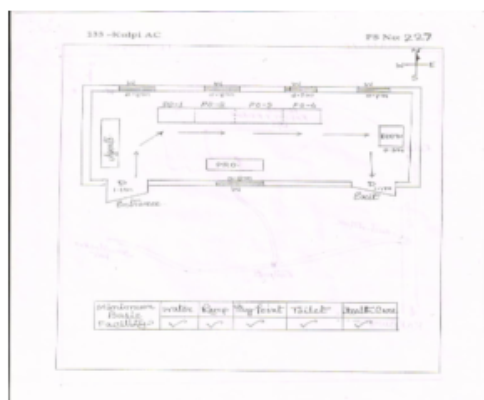

নির্বাচক নিবন্ধন আধিকারিকের স্বাক্ষর

Nazri Naksha

Google Map View

Polling Station Building Front View

Polling Station Front View

Cad View

Key MAP View

|  |                                |   |                          |   |                                |
|--|--------------------------------|---|--------------------------|---|--------------------------------|
| 1<br>নাম : মনোয়ারা মোল্লা<br>পিতার নাম : আব্দুল লতিফ মোল্লা<br>বাড়ির নং : এন00102<br>বয়স : 22 লিঙ্গ : মহিলা | RUN2245140<br>ফটো উপলব্ধ       | 2<br>নাম : রানি পাত্র<br>স্বামীর নাম : তারকনাথ পাত্র<br>বাড়ির নং : ১০০<br>বয়স : 28 লিঙ্গ : মহিলা                | SJL3283363<br>ফটো উপলব্ধ | 3<br>নাম : ০০০ ০০০ ০০০০০<br>পিতার নাম : ০০০০০ ০০০০০<br>বাড়ির নং : 100<br>বয়স : 35 লিঙ্গ : পুরুষ               | NEC1548288<br>ফটো উপলব্ধ       |
| 4<br>নাম : সংগীতা করণ<br>স্বামীর নাম : দেবপ্রসাদ করণ<br>বাড়ির নং : এন0002<br>বয়স : 21 লিঙ্গ : মহিলা          | RUN2299238<br>ফটো উপলব্ধ       | 5<br>নাম : রাকেশ করণ<br>পিতার নাম : তপন কুমার করণ<br>বাড়ির নং : এন0002<br>বয়স : 22 লিঙ্গ : পুরুষ                | RUN2176113<br>ফটো উপলব্ধ | 6<br>নাম : প্রহ্লাদ হালদার<br>পিতার নাম : শ্যামল হালদার<br>বাড়ির নং : এন0001<br>বয়স : 22 লিঙ্গ : পুরুষ        | RUN2178143<br>ফটো উপলব্ধ       |
| 7<br>নাম : সন্ধ্যা রানি সিং<br>স্বামীর নাম : রাজেন্দ্র সিং<br>বাড়ির নং : n0003<br>বয়স : 59 লিঙ্গ : মহিলা     | DQP2414464<br>ফটো উপলব্ধ       | 8<br>নাম : দেবপ্রসাদ করণ<br>পিতার নাম : পশুপতি করণ<br>বাড়ির নং : n0002<br>বয়স : 28 লিঙ্গ : পুরুষ                | RUN1636133<br>ফটো উপলব্ধ | 9<br>নাম : সানোয়ারা মোল্লা<br>স্বামীর নাম : রকিব হোসেন মোল্লা<br>বাড়ির নং : এন0001<br>বয়স : 26 লিঙ্গ : মহিলা | RUN2062743<br>ফটো উপলব্ধ       |
| 10<br>নাম : রিঙ্কু করণ<br>স্বামীর নাম : স্বপন করণ<br>বাড়ির নং : n0003<br>বয়স : 56 লিঙ্গ : মহিলা              | DQP2131555<br>ফটো উপলব্ধ       | 11<br>নাম : স্বপন কুমার করণ<br>পিতার নাম : অধীর করণ<br>বাড়ির নং : n0003<br>বয়স : 64 লিঙ্গ : পুরুষ               | DQP2131530<br>ফটো উপলব্ধ | 12<br>নাম : খুকু করণ<br>স্বামীর নাম : তপন করণ<br>বাড়ির নং : n0002<br>বয়স : 38 লিঙ্গ : মহিলা                   | RUN0913921<br>ফটো উপলব্ধ       |
| 13<br>নাম : তপনকুমার করণ<br>পিতার নাম : অধীর করণ<br>বাড়ির নং : n0002<br>বয়স : 54 লিঙ্গ : পুরুষ               | RUN2210631<br>ফটো উপলব্ধ       | 14<br>নাম : দেবশীষ করণ<br>পিতার নাম : পশুপতি করণ<br>বাড়ির নং : n0002<br>বয়স : 32 লিঙ্গ : পুরুষ                  | RUN1363241<br>ফটো উপলব্ধ | 15<br>নাম : কৃষ্ণা করণ<br>স্বামীর নাম : পশুপতি করণ<br>বাড়ির নং : n0002<br>বয়স : 55 লিঙ্গ : মহিলা              | WB/16/124/519269<br>ফটো উপলব্ধ |
| 16<br>নাম : শৈব্যারানী করণ<br>স্বামীর নাম : সুধীর চন্দ্র করণ<br>বাড়ির নং : n0001<br>বয়স : 93 লিঙ্গ : মহিলা   | WB/16/124/519478<br>ফটো উপলব্ধ | 17<br>নাম : পশুপতি করণ<br>পিতার নাম : সুধীর করণ<br>বাড়ির নং : n0002<br>বয়স : 59 লিঙ্গ : পুরুষ                   | RUN2208577<br>ফটো উপলব্ধ | 18<br>নাম : রাজেশ করণ<br>পিতার নাম : মনু কুমার করণ<br>বাড়ির নং : n0001<br>বয়স : 30 লিঙ্গ : পুরুষ              | RUN1468685<br>ফটো উপলব্ধ       |
| 19<br>নাম : জয়শ্রী করণ<br>স্বামীর নাম : অলকেশ করণ<br>বাড়ির নং : n0001<br>বয়স : 32 লিঙ্গ : মহিলা             | RUN1549393<br>ফটো উপলব্ধ       | 20<br>নাম : অলকেশ করণ<br>পিতার নাম : মনু কুমার করণ<br>বাড়ির নং : n0001<br>বয়স : 35 লিঙ্গ : পুরুষ                | RUN0987503<br>ফটো উপলব্ধ | 21<br>নাম : শিখা করণ<br>স্বামীর নাম : মনু কুমার করণ<br>বাড়ির নং : n0001<br>বয়স : 63 লিঙ্গ : মহিলা             | WB/16/124/519452<br>ফটো উপলব্ধ |
| 22<br>নাম : মনু কুমার করণ<br>পিতার নাম : সুধীর করণ<br>বাড়ির নং : n0001<br>বয়স : 69 লিঙ্গ : পুরুষ             | RUN2208627<br>ফটো উপলব্ধ       | 23<br>নাম : ঝুমা গায়েন (পাত্র)<br>স্বামীর নাম : রামপ্রসাদ গায়েন<br>বাড়ির নং : n0004<br>বয়স : 35 লিঙ্গ : মহিলা | RUN1156017<br>ফটো উপলব্ধ | 24<br>নাম : রাম প্রসাদ গায়েন<br>পিতার নাম : প্রফুল্ল গায়েন<br>বাড়ির নং : n0004<br>বয়স : 39 লিঙ্গ : পুরুষ    | DQP2664480<br>ফটো উপলব্ধ       |
| 25<br>নাম : রেনুকা করণ<br>স্বামীর নাম : টহর করণ<br>বাড়ির নং : n0004<br>বয়স : 63 লিঙ্গ : মহিলা                | WB/16/124/519454<br>ফটো উপলব্ধ | 26<br>নাম : অর্জুন করণ<br>পিতার নাম : টহরলাল করণ<br>বাড়ির নং : n0004<br>বয়স : 37 লিঙ্গ : পুরুষ                  | RUN1549344<br>ফটো উপলব্ধ | 27<br>নাম : তনুশ্রী করণ<br>স্বামীর নাম : রাজেশ করণ<br>বাড়ির নং : এন0001<br>বয়স : 25 লিঙ্গ : মহিলা             | RUN2097897<br>ফটো উপলব্ধ       |
| 28<br>নাম : রাজেন্দ্র সিং<br>অন্যান্য নাম : রানি সিং<br>বাড়ির নং : এন0003<br>বয়স : 63 লিঙ্গ : পুরুষ          | RUN2326981<br>ফটো উপলব্ধ       | 29<br>নাম : সমীর করণ<br>পিতার নাম : স্বপনকুমার করণ<br>বাড়ির নং : এন0003<br>বয়স : 23 লিঙ্গ : পুরুষ               | RUN2176816<br>ফটো উপলব্ধ | 30<br>নাম : শকুন্তলা বিজলি<br>স্বামীর নাম : সমরেশ বিজলি<br>বাড়ির নং : কাশীপুর<br>বয়স : 39 লিঙ্গ : মহিলা       | ZXD0226183<br>ফটো উপলব্ধ       |