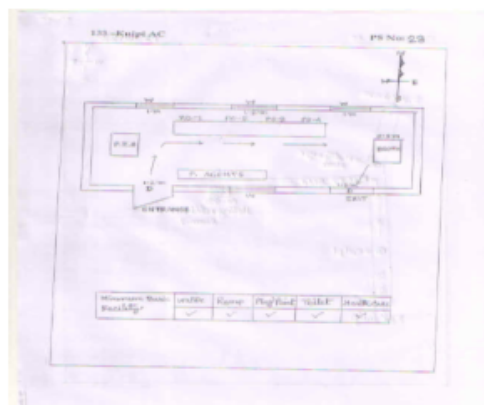

নির্বাচক নিবন্ধন আধিকারিকের স্বাক্ষর

Nazri Naksha

Google Map View

Polling Station Building Front View

Polling Station Front View

Cad View

Key MAP View

1 নাম : আতিয়ার রহমান ঘোরামী পিতার নাম: মশরাফ ঘোরামী বাড়ির নং : n0136 বয়স : 41 লিঙ্গ : পুরুষ	DQP2680163 ফটো উপলব্ধ	2 নাম : সজল মন্ডল পিতার নাম: গৌর মন্ডল বাড়ির নং : n0134 বয়স : 43 লিঙ্গ : পুরুষ	DQP2680106 ফটো উপলব্ধ	3 নাম : মেনকা বিবি স্বামীর নাম: সহরোপ সেখ বাড়ির নং : হেলিয়াগাছী বয়স : 42 লিঙ্গ : মহিলা	RUN1395730 ফটো উপলব্ধ
4 নাম : মাইফল বিবি পিতার নাম: মুছা কয়াল বাড়ির নং : n001 বয়স : 48 লিঙ্গ : মহিলা	RUN0189142 ফটো উপলব্ধ	5 নাম : উৎপল মন্ডল পিতার নাম: সজল মন্ডল বাড়ির নং : এন0134 বয়স : 21 লিঙ্গ : পুরুষ	RUN2259422 ফটো উপলব্ধ	6 নাম : রাজ কুমার মায়ের নাম: বেনালী কুমার বাড়ির নং : এন0087 বয়স : 22 লিঙ্গ : পুরুষ	RUN2182996 ফটো উপলব্ধ
7 নাম : দুধ কুমার পিতার নাম: বাপী কুমার বাড়ির নং : n001 বয়স : 24 লিঙ্গ : পুরুষ	RUN2030468 ফটো উপলব্ধ	8 নাম : তাপস কুমার পিতার নাম: পরান কুমার বাড়ির নং : n0087 বয়স : 40 লিঙ্গ : পুরুষ	DQP2608230 ফটো উপলব্ধ	9 নাম : শ্রীমতি কুমার স্বামীর নাম: পরিতোষ কুমার বাড়ির নং : এন0000 বয়স : 25 লিঙ্গ : মহিলা	RUN2090124 ফটো উপলব্ধ
10 নাম : রুপা কুমার স্বামীর নাম: প্রবীর কুমার বাড়ির নং : n0162 বয়স : 34 লিঙ্গ : মহিলা	RUN1656958 ফটো উপলব্ধ	11 নাম : সুকুমার কুমার পিতার নাম: বাপী কুমার বাড়ির নং : n0187 বয়স : 26 লিঙ্গ : পুরুষ	RUN1763556 ফটো উপলব্ধ	12 নাম : উওরা কুমার স্বামীর নাম: লক্ষন কুমার বাড়ির নং : n0089 বয়স : 37 লিঙ্গ : মহিলা	DQP2680114 ফটো উপলব্ধ
13 নাম : লক্ষন কুমার পিতার নাম: মনোরঞ্জন কুমার বাড়ির নং : n0089 বয়স : 36 লিঙ্গ : পুরুষ	DQP2680387 ফটো উপলব্ধ	14 নাম : অহল্যা কুমার স্বামীর নাম: মনোরঞ্জন কুমার বাড়ির নং : n0089 বয়স : 71 লিঙ্গ : মহিলা	WB/16/124/075788 ফটো উপলব্ধ	15 নাম : মনোরঞ্জন কুমার পিতার নাম: ভরতচন্দ্র কুমার বাড়ির নং : n0089 বয়স : 76 লিঙ্গ : পুরুষ	WB/16/124/075662 ফটো উপলব্ধ
16 নাম : বৃহস্পতি কুমার স্বামীর নাম: মুক্ত কুমার বাড়ির নং : n0090 বয়স : 39 লিঙ্গ : মহিলা	DQP2608446 ফটো উপলব্ধ	17 নাম : জ্যোত্স্না কুমার স্বামীর নাম: রতন কুমার বাড়ির নং : n0090 বয়স : 69 লিঙ্গ : মহিলা	WB/16/124/075360 ফটো উপলব্ধ	18 নাম : শকুন্তলা কুমার স্বামীর নাম: সুভাষ কুমার বাড়ির নং : n0090 বয়স : 32 লিঙ্গ : মহিলা	RUN1256320 ফটো উপলব্ধ
19 নাম : সুভাষ কুমার পিতার নাম: দিবাকর কুমার বাড়ির নং : n0090 বয়স : 37 লিঙ্গ : পুরুষ	RUN1173822 ফটো উপলব্ধ	20 নাম : অনিমা কুমার স্বামীর নাম: দিবাকর কুমার বাড়ির নং : n0090 বয়স : 61 লিঙ্গ : মহিলা	WB/16/124/075774 ফটো উপলব্ধ	21 নাম : দিবাকর কুমার পিতার নাম: পুলিন কুমার বাড়ির নং : n0090 বয়স : 66 লিঙ্গ : পুরুষ	WB/16/124/075326 ফটো উপলব্ধ
22 নাম : প্রবীর কুমার পিতার নাম: প্রফুল্ল কুমার বাড়ির নং : n0090 বয়স : 36 লিঙ্গ : পুরুষ	DQP2680379 ফটো উপলব্ধ	23 নাম : সুভদ্রা কুমার স্বামীর নাম: প্রফুল্ল কুমার বাড়ির নং : n0090 বয়স : 72 লিঙ্গ : মহিলা	RUN1936590 ফটো উপলব্ধ	24 নাম : প্রফুল্ল কুমার পিতার নাম: পুলিন কুমার বাড়ির নং : n0090 বয়স : 76 লিঙ্গ : পুরুষ	WB/16/124/075362 ফটো উপলব্ধ
25 নাম : শংকরী কুমার স্বামীর নাম: গৌতম কুমার বাড়ির নং : n0088 বয়স : 35 লিঙ্গ : মহিলা	RUN1494285 ফটো উপলব্ধ	26 নাম : গৌতম কুমার পিতার নাম: নিত্য কুমার বাড়ির নং : n0088 বয়স : 37 লিঙ্গ : পুরুষ	DQP2608198 ফটো উপলব্ধ	27 নাম : মায়্যা কুমার স্বামীর নাম: নিত্য কুমার বাড়ির নং : n0088 বয়স : 66 লিঙ্গ : মহিলা	WB/16/124/075822 ফটো উপলব্ধ
28 নাম : তাপস হালদার পিতার নাম: নিমাই হালদার বাড়ির নং : n0087 বয়স : 29 লিঙ্গ : পুরুষ	RUN1494103 ফটো উপলব্ধ	29 নাম : রাকেশ সাহা পিতার নাম: কার্তিক সাহা বাড়ির নং : n0087 বয়স : 31 লিঙ্গ : পুরুষ	RUN1256494 ফটো উপলব্ধ	30 নাম : পরিতোষ কুমার পিতার নাম: পরান কুমার বাড়ির নং : n0087 বয়স : 37 লিঙ্গ : পুরুষ	RUN1012418 ফটো উপলব্ধ