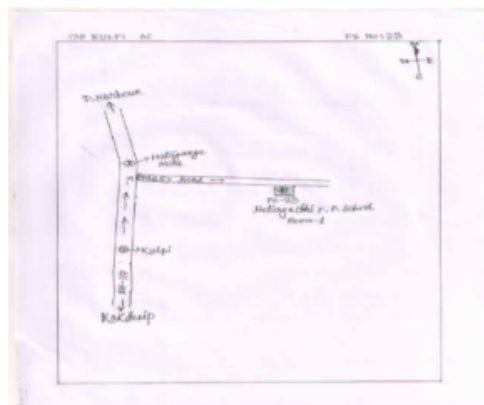

Nazri Naksha