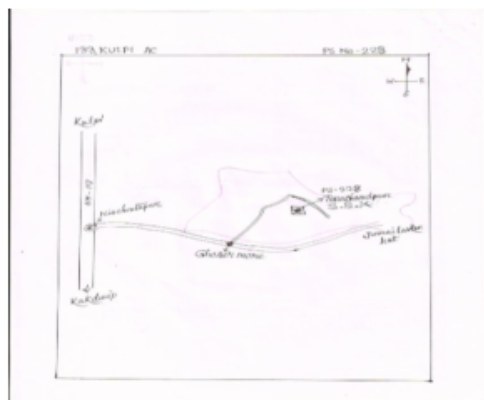

Nazri Naksha