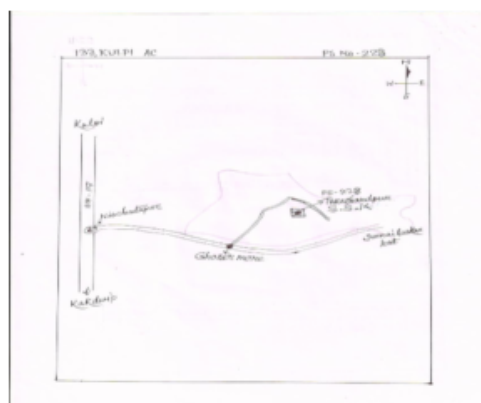

নির্বাচক নিবন্ধন আধিকারিকের স্বাক্ষর

Nazri Naksha

Google Map View

Polling Station Building Front View

Polling Station Front View

Cad View

Key MAP View

1 নাম : আনোয়ারা বিবি শিউলী স্বামীর নাম: নুরবক্ত শিউলী বাড়ির নং : n0140 বয়স : 37 লিঙ্গ : মহিলা	DQP2665396 ফটো উপলব্ধ	2 নাম : সাবির সেখ পিতার নাম: রহিম সেখ বাড়ির নং : n0157 বয়স : 27 লিঙ্গ : পুরুষ	RUN1714401 ফটো উপলব্ধ	3 নাম : সাবিনা খাতুন সেখ স্বামীর নাম: সাবির সেখ বাড়ির নং : n0157 বয়স : 29 লিঙ্গ : মহিলা	RUN1714393 ফটো উপলব্ধ
4 নাম : সুফিয়া বিবি স্বামীর নাম: হাশেম বোলকিয়া বাড়ির নং : n0167 বয়স : 45 লিঙ্গ : মহিলা	RUN1084763 ফটো উপলব্ধ	5 নাম : সুফিয়া বিবি(মোল্লা) স্বামীর নাম: আমানুল্লা মোল্লা বাড়ির নং : n0171 বয়স : 45 লিঙ্গ : মহিলা	RUN1156025 ফটো উপলব্ধ	6 নাম : অনাদি আড়ি পিতার নাম: ধীরেন আড়ি বাড়ির নং : n0160 বয়স : 80 লিঙ্গ : পুরুষ	DQP2414712 ফটো উপলব্ধ
7 নাম : বাপন কালাপাহাড় পিতার নাম: অনিমেঘ কালাপাহাড় বাড়ির নং : n0072 বয়স : 27 লিঙ্গ : পুরুষ	RUN1714310 ফটো উপলব্ধ	8 নাম : অনিমেঘ কালাপাহাড় পিতার নাম: রাধানাথ কালাপাহাড় বাড়ির নং : n0072 বয়স : 52 লিঙ্গ : পুরুষ	DQP1437433 ফটো উপলব্ধ	9 নাম : পালান গাজী পিতার নাম: খতিব গাজী বাড়ির নং : এন0072 বয়স : 61 লিঙ্গ : পুরুষ	RUN2313526 ফটো উপলব্ধ
10 নাম : কাকদী কালাপাহাড় স্বামীর নাম: সনৎকুমার কালাপাহাড় বাড়ির নং : n0072 বয়স : 46 লিঙ্গ : মহিলা	DQP1436278 ফটো উপলব্ধ	11 নাম : সনৎকুমার কালাপাহাড় পিতার নাম: রাধানাথ কালাপাহাড় বাড়ির নং : n0072 বয়স : 52 লিঙ্গ : পুরুষ	DQP1436419 ফটো উপলব্ধ	12 নাম : গীতারানী কালাপাহাড় স্বামীর নাম: রাধানাথ কালাপাহাড় বাড়ির নং : n0072 বয়স : 66 লিঙ্গ : মহিলা	WB/16/124/519029 ফটো উপলব্ধ
13 নাম : রাধানাথ কালাপাহাড় পিতার নাম: সুধীর কালাপাহাড় বাড়ির নং : n0072 বয়স : 69 লিঙ্গ : পুরুষ	WB/16/124/519011 ফটো উপলব্ধ	14 নাম : বলরাম কালাপাহাড় পিতার নাম: দীনবন্ধু কালাপাহাড় বাড়ির নং : n0100 বয়স : 33 লিঙ্গ : পুরুষ	RUN1156041 ফটো উপলব্ধ	15 নাম : তৃপ্তিরানী কালাপাহাড় স্বামীর নাম: প্রতাপচন্দ্র কালাপাহাড় বাড়ির নং : n0131 বয়স : 38 লিঙ্গ : মহিলা	DQP2665362 ফটো উপলব্ধ
16 নাম : মনোরমা কালাপাহাড় স্বামীর নাম: পলাশ কালাপাহাড় বাড়ির নং : n0100 বয়স : 38 লিঙ্গ : মহিলা	DQP2495299 ফটো উপলব্ধ	17 নাম : শকুন্তলা কালাপাহাড় স্বামীর নাম: ছত্রপতি কালাপাহাড় বাড়ির নং : n0096 বয়স : 41 লিঙ্গ : মহিলা	DQP2414779 ফটো উপলব্ধ	18 নাম : মধুমিতা কালাপাহাড় স্বামীর নাম: বিবেকানন্দ কালাপাহাড় বাড়ির নং : n0096 বয়স : 43 লিঙ্গ : মহিলা	DQP2131878 ফটো উপলব্ধ
19 নাম : লক্ষ্মী রানী কালাপাহাড় স্বামীর নাম: মাধব কালাপাহাড় বাড়ির নং : n0075 বয়স : 40 লিঙ্গ : মহিলা	DQP2414811 ফটো উপলব্ধ	20 নাম : মল্লিকা কালাপাহাড় স্বামীর নাম: ধনঞ্জয় কালাপাহাড় বাড়ির নং : n0096 বয়স : 30 লিঙ্গ : মহিলা	RUN1468974 ফটো উপলব্ধ	21 নাম : ধনঞ্জয় কালাপাহাড় পিতার নাম: হিরণ্যয় কালাপাহাড় বাড়ির নং : n0096 বয়স : 36 লিঙ্গ : পুরুষ	RUN1084888 ফটো উপলব্ধ
22 নাম : হেমন্ত কালাপাহাড় পিতার নাম: সুকুমার কালাপাহাড় বাড়ির নং : n0074 বয়স : 31 লিঙ্গ : পুরুষ	RUN1364132 ফটো উপলব্ধ	23 নাম : শ্রীমন্ত কালাপাহাড় পিতার নাম: সুকুমার কালাপাহাড় বাড়ির নং : n0074 বয়স : 38 লিঙ্গ : পুরুষ	RUN1156033 ফটো উপলব্ধ	24 নাম : সুকুমার কালাপাহাড় পিতার নাম: অধীর কালাপাহাড় বাড়ির নং : n0074 বয়স : 65 লিঙ্গ : পুরুষ	WB/16/124/519384 ফটো উপলব্ধ
25 নাম : নীলঞ্জনা কালাপাহাড়(কামার) স্বামীর নাম: চন্দ্রশেখর কালাপাহাড় বাড়ির নং : n0073 বয়স : 30 লিঙ্গ : মহিলা	RUN1558352 ফটো উপলব্ধ	26 নাম : গায়ত্রী কালাপাহাড় স্বামীর নাম: লক্ষীকান্ত কালাপাহাড় বাড়ির নং : n0073 বয়স : 37 লিঙ্গ : মহিলা	DQP2736650 ফটো উপলব্ধ	27 নাম : লক্ষীকান্ত কালাপাহাড় পিতার নাম: শ্রীপতি কালাপাহাড় বাড়ির নং : n0073 বয়স : 40 লিঙ্গ : পুরুষ	DQP2495406 ফটো উপলব্ধ
28 নাম : রাধারানী কালাপাহাড় স্বামীর নাম: শ্রীপতি কালাপাহাড় বাড়ির নং : n0073 বয়স : 69 লিঙ্গ : মহিলা	RUN2208692 ফটো উপলব্ধ	29 নাম : শ্রীপতিচরন কালাপাহাড় পিতার নাম: অধীর কালাপাহাড় বাড়ির নং : n0073 বয়স : 72 লিঙ্গ : পুরুষ	WB/16/124/519438 ফটো উপলব্ধ	30 নাম : লক্ষীরানী কালাপাহাড় স্বামীর নাম: সুকুমার কালাপাহাড় বাড়ির নং : n0074 বয়স : 63 লিঙ্গ : মহিলা	WB/16/124/519291 ফটো উপলব্ধ