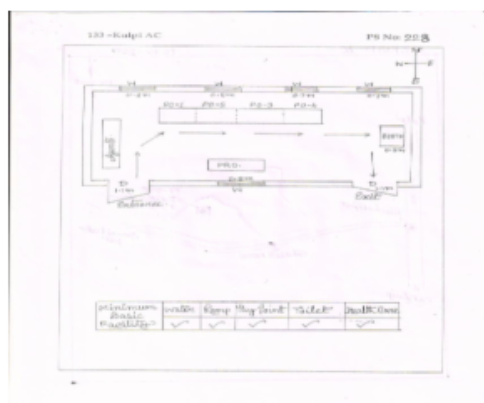

নির্বাচক নিবন্ধন আধিকারিকের স্বাক্ষর

Nazri Naksha

Google Map View

Polling Station Building Front View

Polling Station Front View

Cad View

Key MAP View

1 নাম : আনোয়ারা বিবি শিউলী স্বামীর নাম: নুরবক্ত শিউলী বাড়ির নং : n0140 বয়স : 37 লিঙ্গ : মহিলা	DQP2665396 ফটো উপলব্ধ	2 নাম : সাবির সেখ পিতার নাম: রহিম সেখ বাড়ির নং : n0157 বয়স : 27 লিঙ্গ : পুরুষ	RUN1714401 ফটো উপলব্ধ	3 নাম : সাবিনা খাতুন সেখ স্বামীর নাম: সাবির সেখ বাড়ির নং : n0157 বয়স : 29 লিঙ্গ : মহিলা	RUN1714393 ফটো উপলব্ধ
4 নাম : সুফিয়া বিবি স্বামীর নাম: হাশেম বোলকিয়া বাড়ির নং : n0167 বয়স : 45 লিঙ্গ : মহিলা	RUN1084763 ফটো উপলব্ধ	5 নাম : সুফিয়া বিবি(মোল্লা) স্বামীর নাম: আমানুল্লা মোল্লা বাড়ির নং : n0171 বয়স : 45 লিঙ্গ : মহিলা	RUN1156025 ফটো উপলব্ধ	6 নাম : অনাদি আড়ি পিতার নাম: ধীরেন আড়ি বাড়ির নং : n0160 বয়স : 80 লিঙ্গ : পুরুষ	DQP2414712 ফটো উপলব্ধ
7 নাম : বাপন কালাপাহাড় পিতার নাম: অনিমেঘ কালাপাহাড় বাড়ির নং : n0072 বয়স : 27 লিঙ্গ : পুরুষ	RUN1714310 ফটো উপলব্ধ	8 নাম : অনিমেঘ কালাপাহাড় পিতার নাম: রাধানাথ কালাপাহাড় বাড়ির নং : n0072 বয়স : 52 লিঙ্গ : পুরুষ	DQP1437433 ফটো উপলব্ধ	9 নাম : পালান গাজী পিতার নাম: খতিব গাজী বাড়ির নং : এন0072 বয়স : 61 লিঙ্গ : পুরুষ	RUN2313526 ফটো উপলব্ধ
10 নাম : কাকদী কালাপাহাড় স্বামীর নাম: সনৎকুমার কালাপাহাড় বাড়ির নং : n0072 বয়স : 46 লিঙ্গ : মহিলা	DQP1436278 ফটো উপলব্ধ	11 নাম : সনৎকুমার কালাপাহাড় পিতার নাম: রাধানাথ কালাপাহাড় বাড়ির নং : n0072 বয়স : 52 লিঙ্গ : পুরুষ	DQP1436419 ফটো উপলব্ধ	12 নাম : গীতারানী কালাপাহাড় স্বামীর নাম: রাধানাথ কালাপাহাড় বাড়ির নং : n0072 বয়স : 66 লিঙ্গ : মহিলা	WB/16/124/519029 ফটো উপলব্ধ
13 নাম : রাধানাথ কালাপাহাড় পিতার নাম: সুধীর কালাপাহাড় বাড়ির নং : n0072 বয়স : 69 লিঙ্গ : পুরুষ	WB/16/124/519011 ফটো উপলব্ধ	14 নাম : বলরাম কালাপাহাড় পিতার নাম: দীনবন্ধু কালাপাহাড় বাড়ির নং : n0100 বয়স : 33 লিঙ্গ : পুরুষ	RUN1156041 ফটো উপলব্ধ	15 নাম : তৃপ্তিরানী কালাপাহাড় স্বামীর নাম: প্রতাপচন্দ্র কালাপাহাড় বাড়ির নং : n0131 বয়স : 38 লিঙ্গ : মহিলা	DQP2665362 ফটো উপলব্ধ
16 নাম : মনোরমা কালাপাহাড় স্বামীর নাম: পলাশ কালাপাহাড় বাড়ির নং : n0100 বয়স : 38 লিঙ্গ : মহিলা	DQP2495299 ফটো উপলব্ধ	17 নাম : শকুন্তলা কালাপাহাড় স্বামীর নাম: ছত্রপতি কালাপাহাড় বাড়ির নং : n0096 বয়স : 41 লিঙ্গ : মহিলা	DQP2414779 ফটো উপলব্ধ	18 নাম : মধুমিতা কালাপাহাড় স্বামীর নাম: বিবেকানন্দ কালাপাহাড় বাড়ির নং : n0096 বয়স : 43 লিঙ্গ : মহিলা	DQP2131878 ফটো উপলব্ধ
19 নাম : লক্ষ্মী রানী কালাপাহাড় স্বামীর নাম: মাধব কালাপাহাড় বাড়ির নং : n0075 বয়স : 40 লিঙ্গ : মহিলা	DQP2414811 ফটো উপলব্ধ	20 নাম : মল্লিকা কালাপাহাড় স্বামীর নাম: ধনঞ্জয় কালাপাহাড় বাড়ির নং : n0096 বয়স : 30 লিঙ্গ : মহিলা	RUN1468974 ফটো উপলব্ধ	21 নাম : ধনঞ্জয় কালাপাহাড় পিতার নাম: হিরণ্যয় কালাপাহাড় বাড়ির নং : n0096 বয়স : 36 লিঙ্গ : পুরুষ	RUN1084888 ফটো উপলব্ধ
22 নাম : হেমন্ত কালাপাহাড় পিতার নাম: সুকুমার কালাপাহাড় বাড়ির নং : n0074 বয়স : 31 লিঙ্গ : পুরুষ	RUN1364132 ফটো উপলব্ধ	23 নাম : শ্রীমন্ত কালাপাহাড় পিতার নাম: সুকুমার কালাপাহাড় বাড়ির নং : n0074 বয়স : 38 লিঙ্গ : পুরুষ	RUN1156033 ফটো উপলব্ধ	24 নাম : সুকুমার কালাপাহাড় পিতার নাম: অধীর কালাপাহাড় বাড়ির নং : n0074 বয়স : 65 লিঙ্গ : পুরুষ	WB/16/124/519384 ফটো উপলব্ধ
25 নাম : নীলঞ্জনা কালাপাহাড়(কামার) স্বামীর নাম: চন্দ্রশেখর কালাপাহাড় বাড়ির নং : n0073 বয়স : 30 লিঙ্গ : মহিলা	RUN1558352 ফটো উপলব্ধ	26 নাম : গায়ত্রী কালাপাহাড় স্বামীর নাম: লক্ষীকান্ত কালাপাহাড় বাড়ির নং : n0073 বয়স : 37 লিঙ্গ : মহিলা	DQP2736650 ফটো উপলব্ধ	27 নাম : লক্ষীকান্ত কালাপাহাড় পিতার নাম: শ্রীপতি কালাপাহাড় বাড়ির নং : n0073 বয়স : 40 লিঙ্গ : পুরুষ	DQP2495406 ফটো উপলব্ধ
28 নাম : রাধারানী কালাপাহাড় স্বামীর নাম: শ্রীপতি কালাপাহাড় বাড়ির নং : n0073 বয়স : 69 লিঙ্গ : মহিলা	RUN2208692 ফটো উপলব্ধ	29 নাম : শ্রীপতিচরন কালাপাহাড় পিতার নাম: অধীর কালাপাহাড় বাড়ির নং : n0073 বয়স : 72 লিঙ্গ : পুরুষ	WB/16/124/519438 ফটো উপলব্ধ	30 নাম : লক্ষীরানী কালাপাহাড় স্বামীর নাম: সুকুমার কালাপাহাড় বাড়ির নং : n0074 বয়স : 63 লিঙ্গ : মহিলা	WB/16/124/519291 ফটো উপলব্ধ