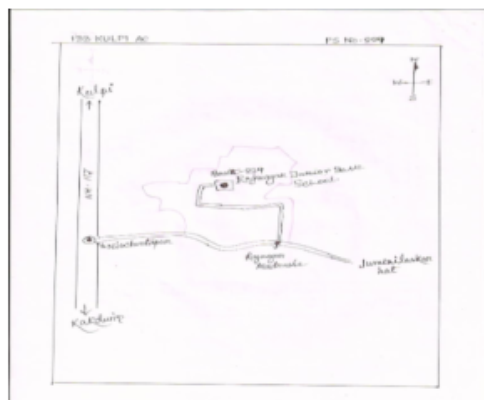

Nazri Naksha