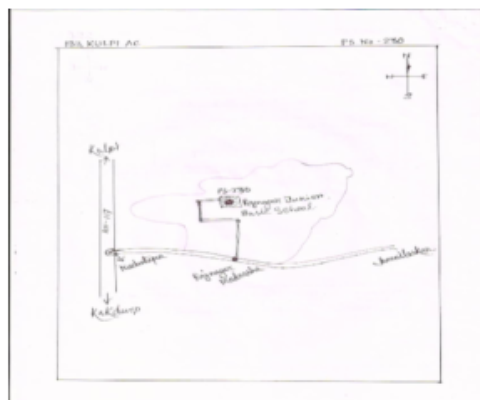

Nazri Naksha