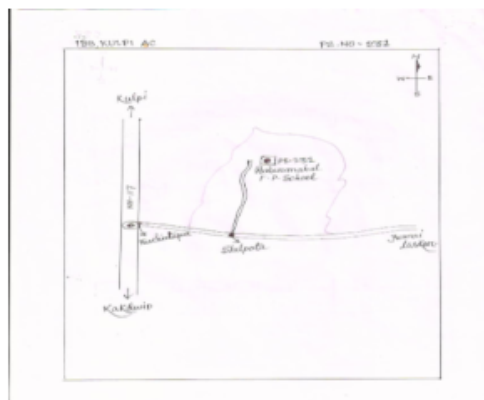

Nazri Naksha