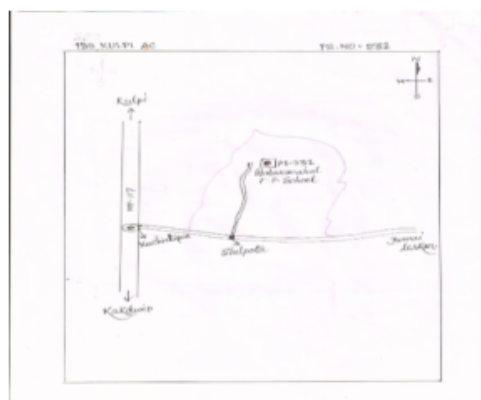

নির্বাচক নিবন্ধন আধিকারিকের স্বাক্ষর

Nazri Naksha

Google Map View

Polling Station Building Front View

Polling Station Front View

Cad View

Key MAP View

1 নাম : আল্পনা আগিয়ান পিতার নাম: সুবল আগিয়ান বাড়ির নং : n0256 বয়স : 26 লিঙ্গ : মহিলা	RUN1736693 ফটো উপলব্ধ	2 নাম : টিকু কয়াল স্বামীর নাম: পলাশ কয়াল বাড়ির নং : n0020 বয়স : 25 লিঙ্গ : মহিলা	RUN2063816 ফটো উপলব্ধ	3 নাম : সৌমেন কয়াল পিতার নাম: মুনালকান্তি কয়াল বাড়ির নং : এন0016 বয়স : 26 লিঙ্গ : পুরুষ	RUN1837848 ফটো উপলব্ধ
4 নাম : বৈশাখী কয়াল পিতার নাম: সুদর্শন কয়াল বাড়ির নং : 0018 বয়স : 27 লিঙ্গ : মহিলা	RUN1715440 ফটো উপলব্ধ	5 নাম : তন্দ্রা মন্ডল পিতার নাম: সনাতন মন্ডল বাড়ির নং : এন0017 বয়স : 32 লিঙ্গ : মহিলা	RUN1308386 ফটো উপলব্ধ	6 নাম : সৃজন কৃষ্ণ কয়াল পিতার নাম: বিনয় কৃষ্ণ কয়াল বাড়ির নং : n0021 বয়স : 70 লিঙ্গ : পুরুষ	WB/16/124/507008 ফটো উপলব্ধ
7 নাম : তপন কুমার কয়াল পিতার নাম: বিভূতি কয়াল বাড়ির নং : n0009 বয়স : 59 লিঙ্গ : পুরুষ	WB/16/124/507346 ফটো উপলব্ধ	8 নাম : সনকা কয়াল স্বামীর নাম: অমলেন্দু কয়াল বাড়ির নং : এন0019 বয়স : 58 লিঙ্গ : মহিলা	RUN1798289 ফটো উপলব্ধ	9 নাম : পম্পা চৌধুরী স্বামীর নাম: সুজয় চৌধুরী বাড়ির নং : এন0020 বয়স : 28 লিঙ্গ : মহিলা	RUN1797778 ফটো উপলব্ধ
10 নাম : বৈশাখী কয়াল স্বামীর নাম: সৌমেন কয়াল বাড়ির নং : এন0016 বয়স : 25 লিঙ্গ : মহিলা	RUN2098275 ফটো উপলব্ধ	11 নাম : রীতা কয়াল স্বামীর নাম: রাজ কুমার কয়াল বাড়ির নং : এন0006 বয়স : 22 লিঙ্গ : মহিলা	RUN2175925 ফটো উপলব্ধ	12 নাম : আশীষ কয়াল পিতার নাম: সুদর্শন কয়াল বাড়ির নং : এন0018 বয়স : 21 লিঙ্গ : পুরুষ	RUN2227452 ফটো উপলব্ধ
13 নাম : তনুশ্রী কয়াল পিতার নাম: তাপস কয়াল বাড়ির নং : n0252 বয়স : 26 লিঙ্গ : মহিলা	RUN1736651 ফটো উপলব্ধ	14 নাম : দিপালী সিংহ স্বামীর নাম: অলকেশ সিংহ বাড়ির নং : n0007 বয়স : 30 লিঙ্গ : মহিলা	RUN1445931 ফটো উপলব্ধ	15 নাম : টুম্পা পলতা(মিদ্যা) স্বামীর নাম: মানস পলতা বাড়ির নং : n0004 বয়স : 35 লিঙ্গ : মহিলা	RUN1151042 ফটো উপলব্ধ
16 নাম : তারা কয়াল পিতার নাম: আলতািব মোল্লা বাড়ির নং : এন0038 বয়স : 25 লিঙ্গ : মহিলা	XCZ2238442 ফটো উপলব্ধ	17 নাম : মনোদীপ কয়াল পিতার নাম: মনোজ কুমার কয়াল বাড়ির নং : N0015 বয়স : 26 লিঙ্গ : পুরুষ	RUN1736834 ফটো উপলব্ধ	18 নাম : প্রিয়া পলতা স্বামীর নাম: শত্ৰু নাথ পলতা বাড়ির নং : এন0001 বয়স : 22 লিঙ্গ : মহিলা	RUN2164895 ফটো উপলব্ধ
19 নাম : অমিত কয়াল পিতার নাম: সমর কয়াল বাড়ির নং : এন0019 বয়স : 22 লিঙ্গ : পুরুষ	RUN2164960 ফটো উপলব্ধ	20 নাম : বৃহস্পতি কয়াল স্বামীর নাম: মনু কয়াল বাড়ির নং : n0008 বয়স : 31 লিঙ্গ : মহিলা	RUN1637966 ফটো উপলব্ধ	21 নাম : পারমিতা ভাণ্ডারী পিতার নাম: প্রদ্যুত ভাণ্ডারী বাড়ির নং : এন0001 বয়স : 23 লিঙ্গ : মহিলা	RUN2127215 ফটো উপলব্ধ
22 নাম : বিজয় কয়াল পিতার নাম: অমলেন্দু কয়াল বাড়ির নং : এন0019 বয়স : 23 লিঙ্গ : পুরুষ	RUN2097459 ফটো উপলব্ধ	23 নাম : কুন্তল কয়াল পিতার নাম: শৈলেন কয়াল বাড়ির নং : এন0006 বয়স : 23 লিঙ্গ : পুরুষ	RUN2097749 ফটো উপলব্ধ	24 নাম : চম্পা মান্না স্বামীর নাম: সুব্রত মান্না বাড়ির নং : এন0001 বয়স : 29 লিঙ্গ : মহিলা	RUN2098341 ফটো উপলব্ধ
25 নাম : সুভঙ্কর কয়াল পিতার নাম: স্বপন কয়াল বাড়ির নং : এন0002 বয়স : 23 লিঙ্গ : পুরুষ	RUN2098374 ফটো উপলব্ধ	26 নাম : সুখী কয়াল স্বামীর নাম: সুনীল কয়াল বাড়ির নং : n0001 বয়স : 52 লিঙ্গ : মহিলা	RUN2064277 ফটো উপলব্ধ	27 নাম : কুনাল কয়াল পিতার নাম: খোকন কয়াল বাড়ির নং : n0003 বয়স : 26 লিঙ্গ : পুরুষ	RUN1724665 ফটো উপলব্ধ
28 নাম : সৌরভ কয়াল পিতার নাম: সমর কয়াল বাড়ির নং : n0006 বয়স : 28 লিঙ্গ : পুরুষ	RUN1637917 ফটো উপলব্ধ	29 নাম : মামন কয়াল স্বামীর নাম: সুভাষ কয়াল বাড়ির নং : n0001 বয়স : 28 লিঙ্গ : মহিলা	RUN1944099 ফটো উপলব্ধ	30 নাম : সুরেশ কয়াল পিতার নাম: মুনালকান্তি কয়াল বাড়ির নং : n0016 বয়স : 24 লিঙ্গ : পুরুষ	RUN2063865 ফটো উপলব্ধ