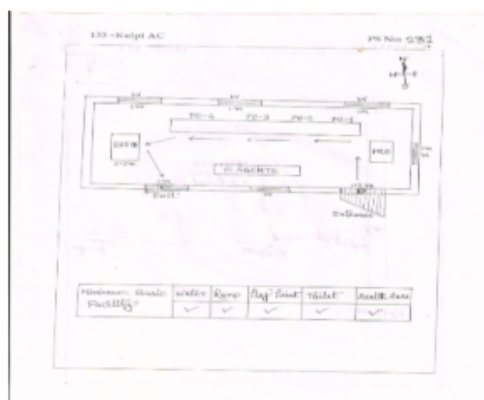

নির্বাচক নিবন্ধন আধিকারিকের স্বাক্ষর

Nazri Naksha

Google Map View

Polling Station Building Front View

Polling Station Front View

Cad View

Key MAP View

1 নাম : আল্পনা আগিয়ান পিতার নাম: সুবল আগিয়ান বাড়ির নং : n0256 বয়স : 26 লিঙ্গ : মহিলা	RUN1736693 ফটো উপলব্ধ	2 নাম : টিকু কয়াল স্বামীর নাম: পলাশ কয়াল বাড়ির নং : n0020 বয়স : 25 লিঙ্গ : মহিলা	RUN2063816 ফটো উপলব্ধ	3 নাম : সৌমেন কয়াল পিতার নাম: মুনালকান্তি কয়াল বাড়ির নং : এন0016 বয়স : 26 লিঙ্গ : পুরুষ	RUN1837848 ফটো উপলব্ধ
4 নাম : বৈশাখী কয়াল পিতার নাম: সুদর্শন কয়াল বাড়ির নং : 0018 বয়স : 27 লিঙ্গ : মহিলা	RUN1715440 ফটো উপলব্ধ	5 নাম : তন্দ্রা মন্ডল পিতার নাম: সনাতন মন্ডল বাড়ির নং : এন0017 বয়স : 32 লিঙ্গ : মহিলা	RUN1308386 ফটো উপলব্ধ	6 নাম : সৃজন কৃষ্ণ কয়াল পিতার নাম: বিনয় কৃষ্ণ কয়াল বাড়ির নং : n0021 বয়স : 70 লিঙ্গ : পুরুষ	WB/16/124/507008 ফটো উপলব্ধ
7 নাম : তপন কুমার কয়াল পিতার নাম: বিভূতি কয়াল বাড়ির নং : n0009 বয়স : 59 লিঙ্গ : পুরুষ	WB/16/124/507346 ফটো উপলব্ধ	8 নাম : সনকা কয়াল স্বামীর নাম: অমলেন্দু কয়াল বাড়ির নং : এন0019 বয়স : 58 লিঙ্গ : মহিলা	RUN1798289 ফটো উপলব্ধ	9 নাম : পম্পা চৌধুরী স্বামীর নাম: সুজয় চৌধুরী বাড়ির নং : এন0020 বয়স : 28 লিঙ্গ : মহিলা	RUN1797778 ফটো উপলব্ধ
10 নাম : বৈশাখী কয়াল স্বামীর নাম: সৌমেন কয়াল বাড়ির নং : এন0016 বয়স : 25 লিঙ্গ : মহিলা	RUN2098275 ফটো উপলব্ধ	11 নাম : রীতা কয়াল স্বামীর নাম: রাজ কুমার কয়াল বাড়ির নং : এন0006 বয়স : 22 লিঙ্গ : মহিলা	RUN2175925 ফটো উপলব্ধ	12 নাম : আশীষ কয়াল পিতার নাম: সুদর্শন কয়াল বাড়ির নং : এন0018 বয়স : 21 লিঙ্গ : পুরুষ	RUN2227452 ফটো উপলব্ধ
13 নাম : তনুশ্রী কয়াল পিতার নাম: তাপস কয়াল বাড়ির নং : n0252 বয়স : 26 লিঙ্গ : মহিলা	RUN1736651 ফটো উপলব্ধ	14 নাম : দিপালী সিংহ স্বামীর নাম: অলকেশ সিংহ বাড়ির নং : n0007 বয়স : 30 লিঙ্গ : মহিলা	RUN1445931 ফটো উপলব্ধ	15 নাম : টুম্পা পলতা(মিদ্যা) স্বামীর নাম: মানস পলতা বাড়ির নং : n0004 বয়স : 35 লিঙ্গ : মহিলা	RUN1151042 ফটো উপলব্ধ
16 নাম : তারা কয়াল পিতার নাম: আলতািব মোল্লা বাড়ির নং : এন0038 বয়স : 25 লিঙ্গ : মহিলা	XCZ2238442 ফটো উপলব্ধ	17 নাম : মনোদীপ কয়াল পিতার নাম: মনোজ কুমার কয়াল বাড়ির নং : N0015 বয়স : 26 লিঙ্গ : পুরুষ	RUN1736834 ফটো উপলব্ধ	18 নাম : প্রিয়া পলতা স্বামীর নাম: শত্ৰু নাথ পলতা বাড়ির নং : এন0001 বয়স : 22 লিঙ্গ : মহিলা	RUN2164895 ফটো উপলব্ধ
19 নাম : অমিত কয়াল পিতার নাম: সমর কয়াল বাড়ির নং : এন0019 বয়স : 22 লিঙ্গ : পুরুষ	RUN2164960 ফটো উপলব্ধ	20 নাম : বৃহস্পতি কয়াল স্বামীর নাম: মনু কয়াল বাড়ির নং : n0008 বয়স : 31 লিঙ্গ : মহিলা	RUN1637966 ফটো উপলব্ধ	21 নাম : পারমিতা ভাণ্ডারী পিতার নাম: প্রদ্যুত ভাণ্ডারী বাড়ির নং : এন0001 বয়স : 23 লিঙ্গ : মহিলা	RUN2127215 ফটো উপলব্ধ
22 নাম : বিজয় কয়াল পিতার নাম: অমলেন্দু কয়াল বাড়ির নং : এন0019 বয়স : 23 লিঙ্গ : পুরুষ	RUN2097459 ফটো উপলব্ধ	23 নাম : কুন্তল কয়াল পিতার নাম: শৈলেন কয়াল বাড়ির নং : এন0006 বয়স : 23 লিঙ্গ : পুরুষ	RUN2097749 ফটো উপলব্ধ	24 নাম : চম্পা মান্না স্বামীর নাম: সুব্রত মান্না বাড়ির নং : এন0001 বয়স : 29 লিঙ্গ : মহিলা	RUN2098341 ফটো উপলব্ধ
25 নাম : সুভঙ্কর কয়াল পিতার নাম: স্বপন কয়াল বাড়ির নং : এন0002 বয়স : 23 লিঙ্গ : পুরুষ	RUN2098374 ফটো উপলব্ধ	26 নাম : সুখী কয়াল স্বামীর নাম: সুনীল কয়াল বাড়ির নং : n0001 বয়স : 52 লিঙ্গ : মহিলা	RUN2064277 ফটো উপলব্ধ	27 নাম : কুনাল কয়াল পিতার নাম: খোকন কয়াল বাড়ির নং : n0003 বয়স : 26 লিঙ্গ : পুরুষ	RUN1724665 ফটো উপলব্ধ
28 নাম : সৌরভ কয়াল পিতার নাম: সমর কয়াল বাড়ির নং : n0006 বয়স : 28 লিঙ্গ : পুরুষ	RUN1637917 ফটো উপলব্ধ	29 নাম : মামন কয়াল স্বামীর নাম: সুভাষ কয়াল বাড়ির নং : n0001 বয়স : 28 লিঙ্গ : মহিলা	RUN1944099 ফটো উপলব্ধ	30 নাম : সুরেশ কয়াল পিতার নাম: মুনালকান্তি কয়াল বাড়ির নং : n0016 বয়স : 24 লিঙ্গ : পুরুষ	RUN2063865 ফটো উপলব্ধ